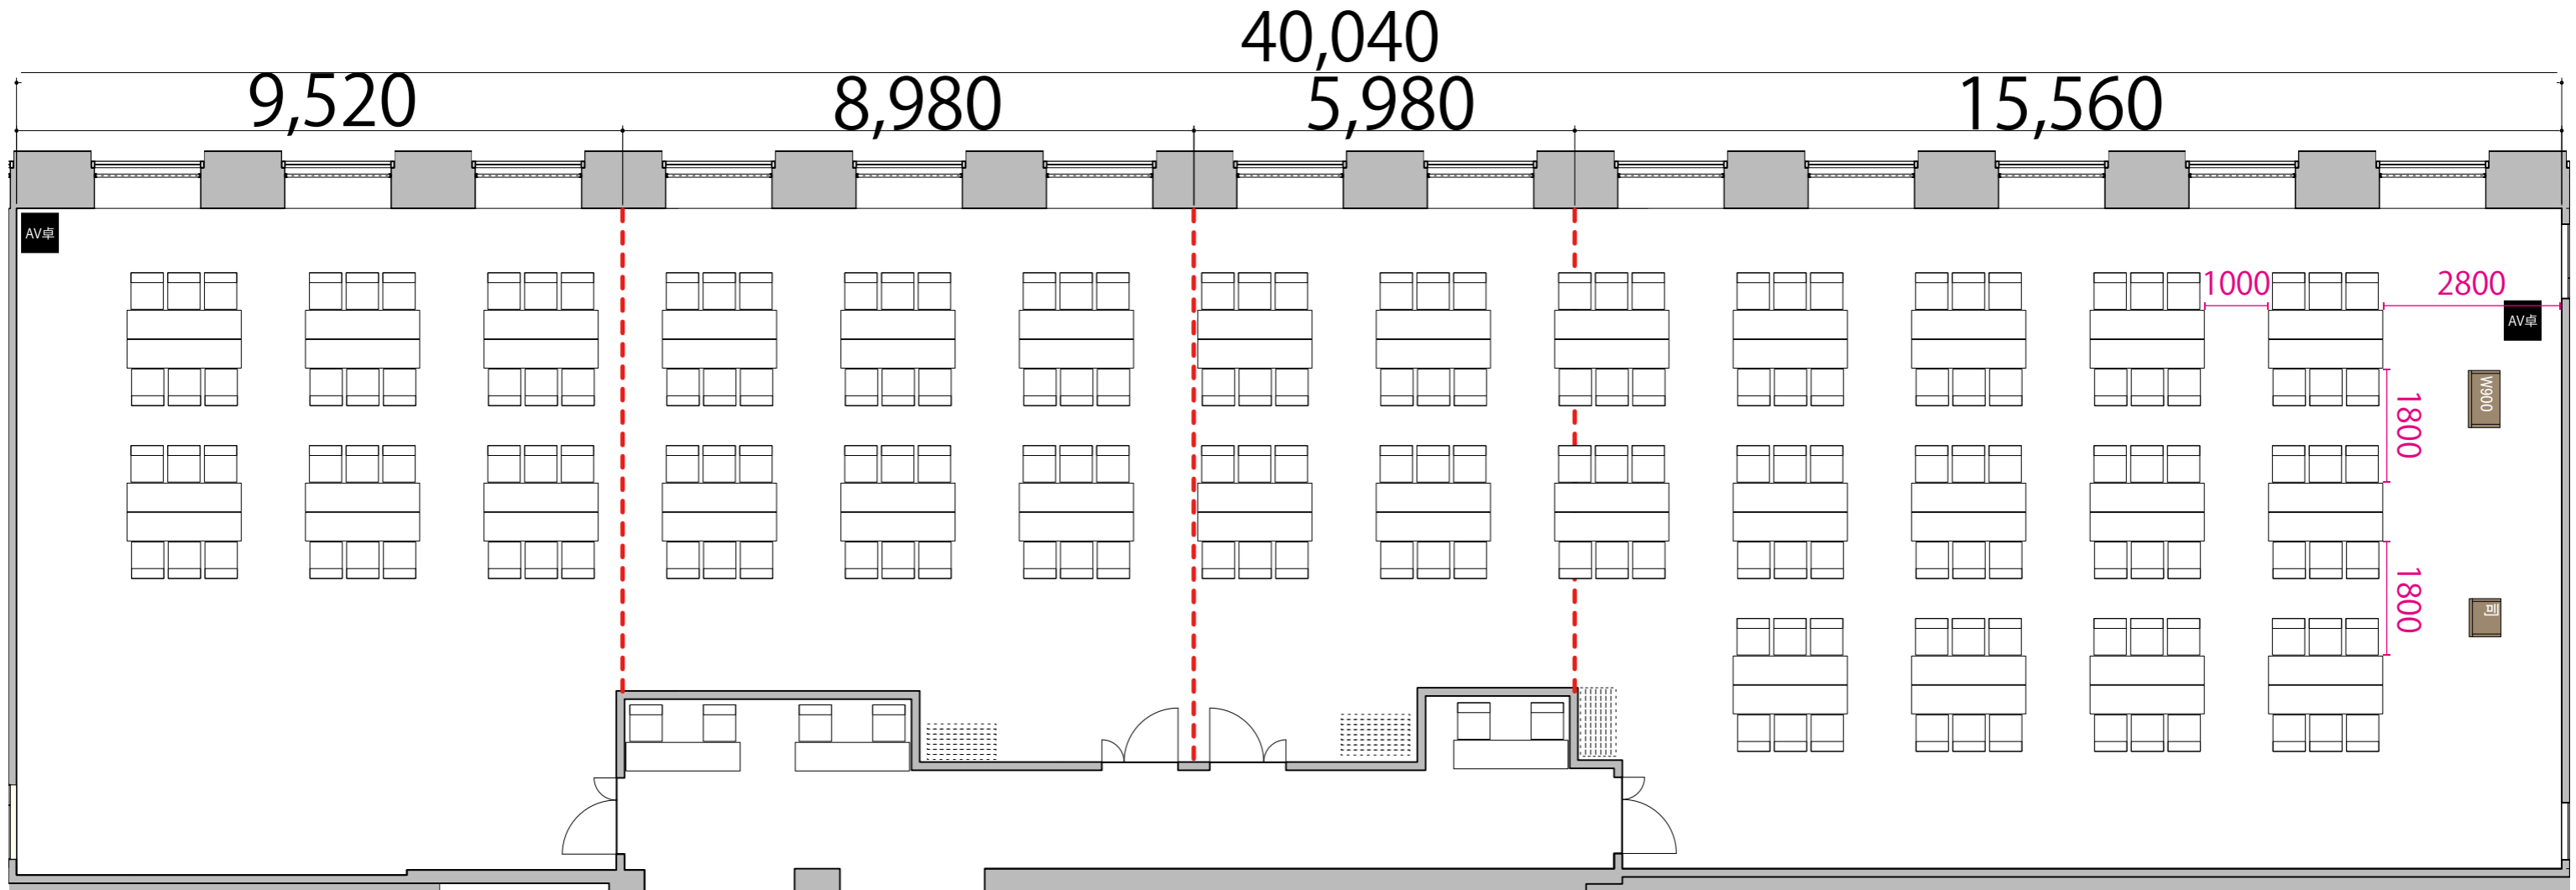

(プロジェクター・スクリーン等の設置により、席数が減少する場合がございます)

47F

--- 可動式間仕切り

- テーブル W1800×D450
- イス W510×D575
- 司会者台 W600×D500
- 演台 W900×D500
- AV卓 W560×D600