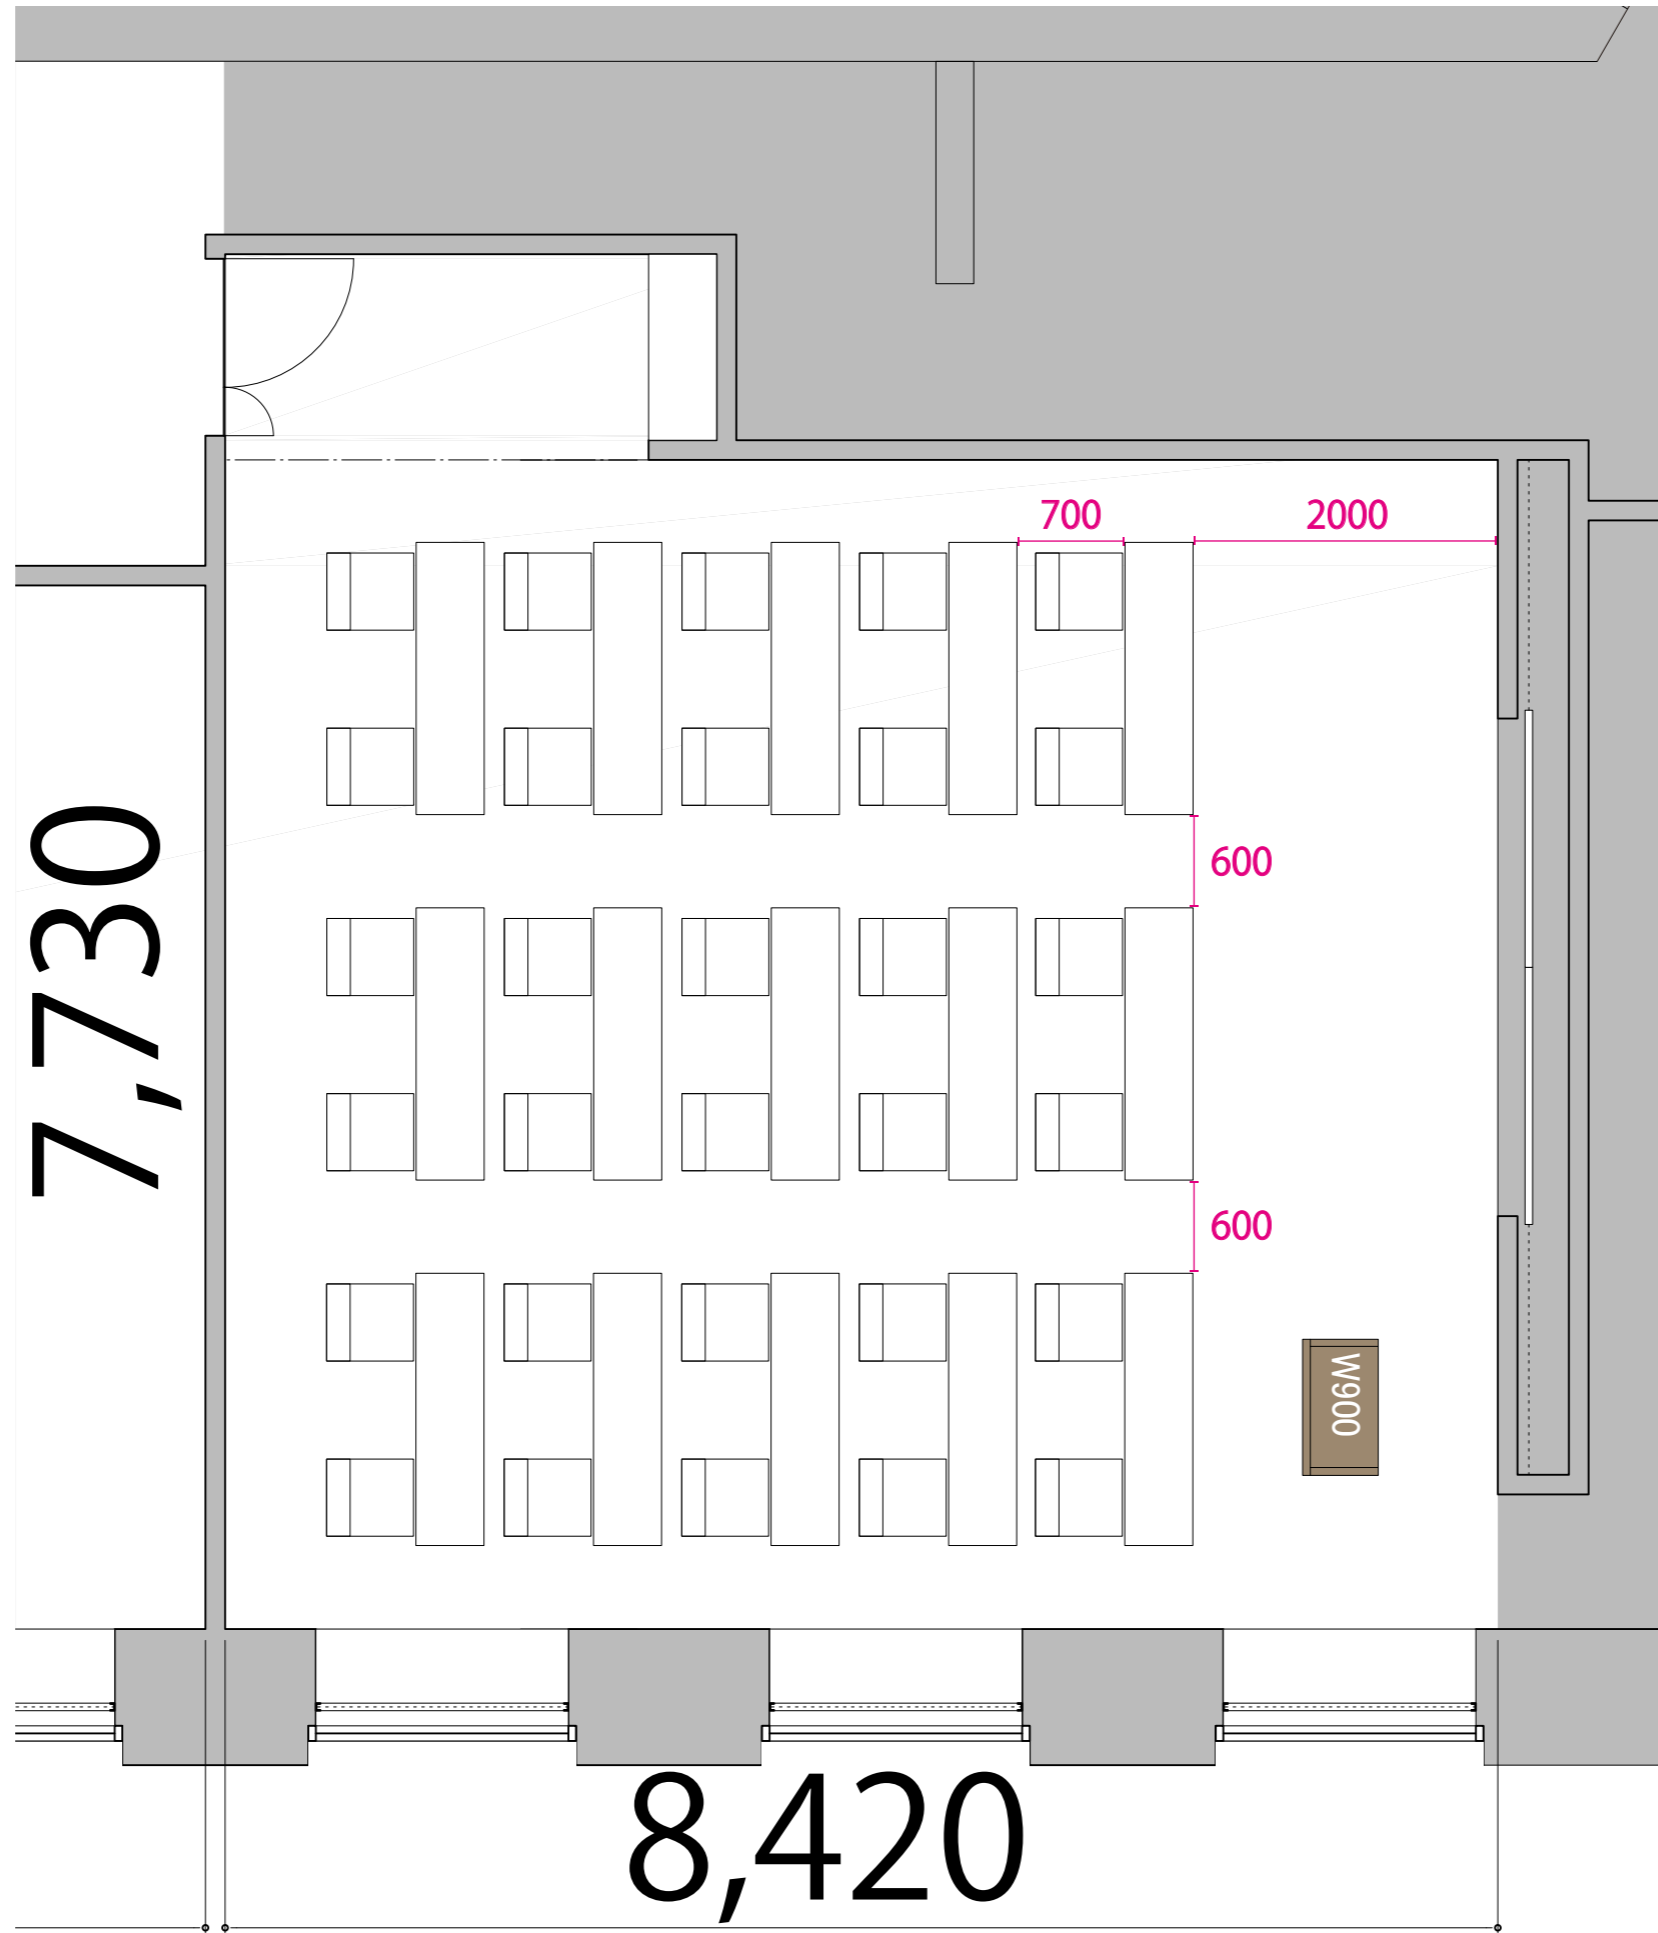

47F

プロジェクター・スクリーン等の設置により、席数が減少する場合がございます

テーブル
W1800×D450

イス
W510×D575

演台
W900×D500