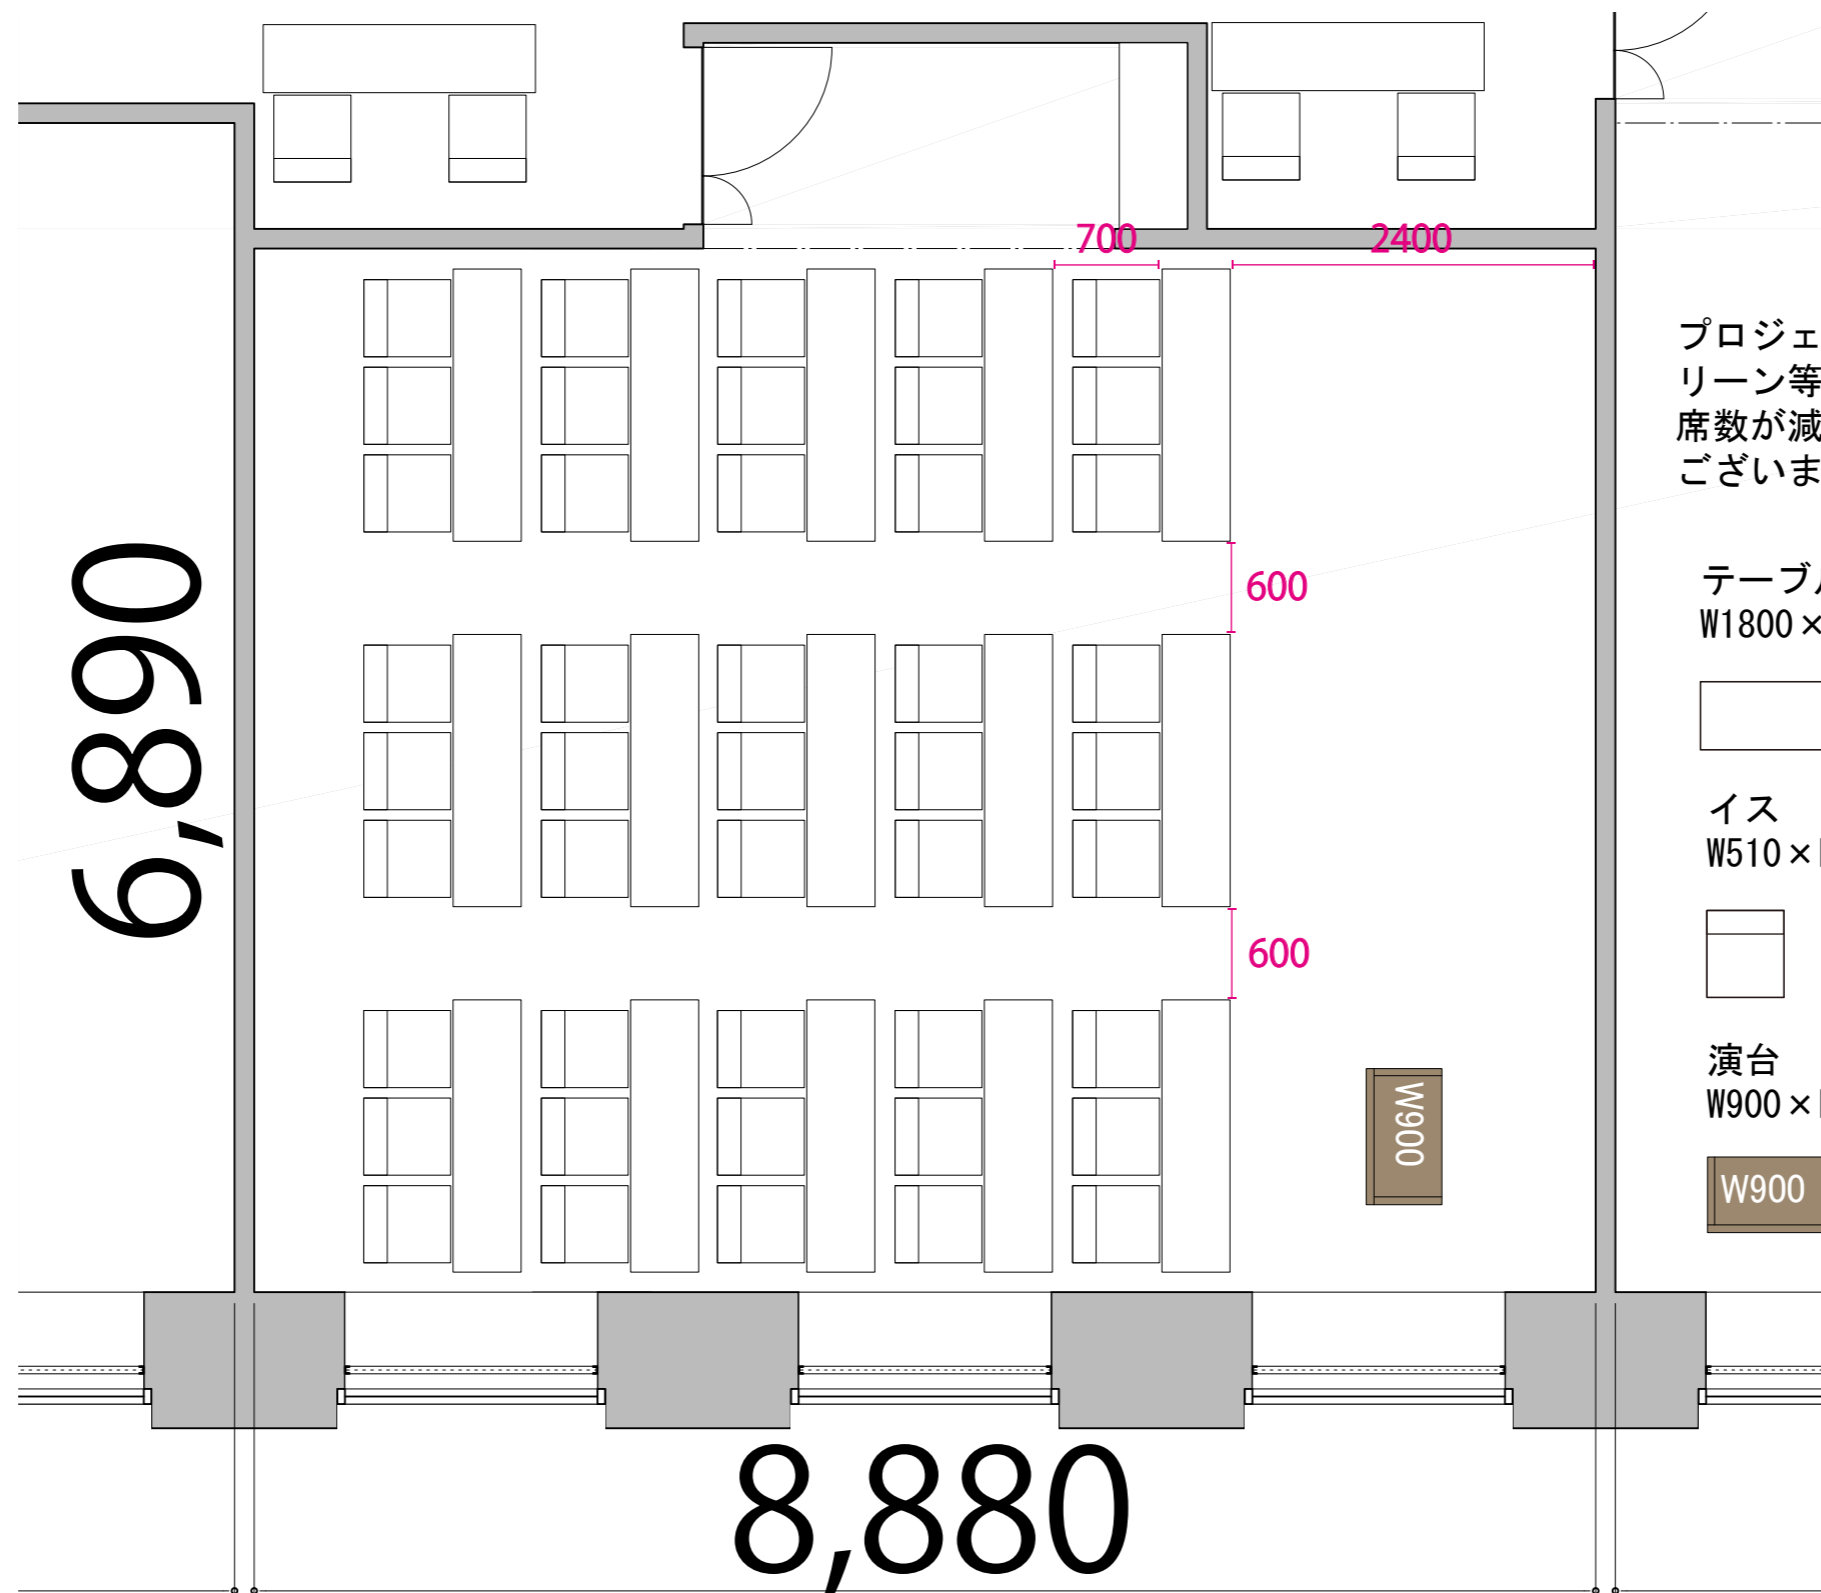

47F

プロジェクター・スクリーン等の設置により、席数が減少する場合がございます

テーブル
W1800×D450

イス
W510×D575

演台
W900×D500

W900

8,880

6,890