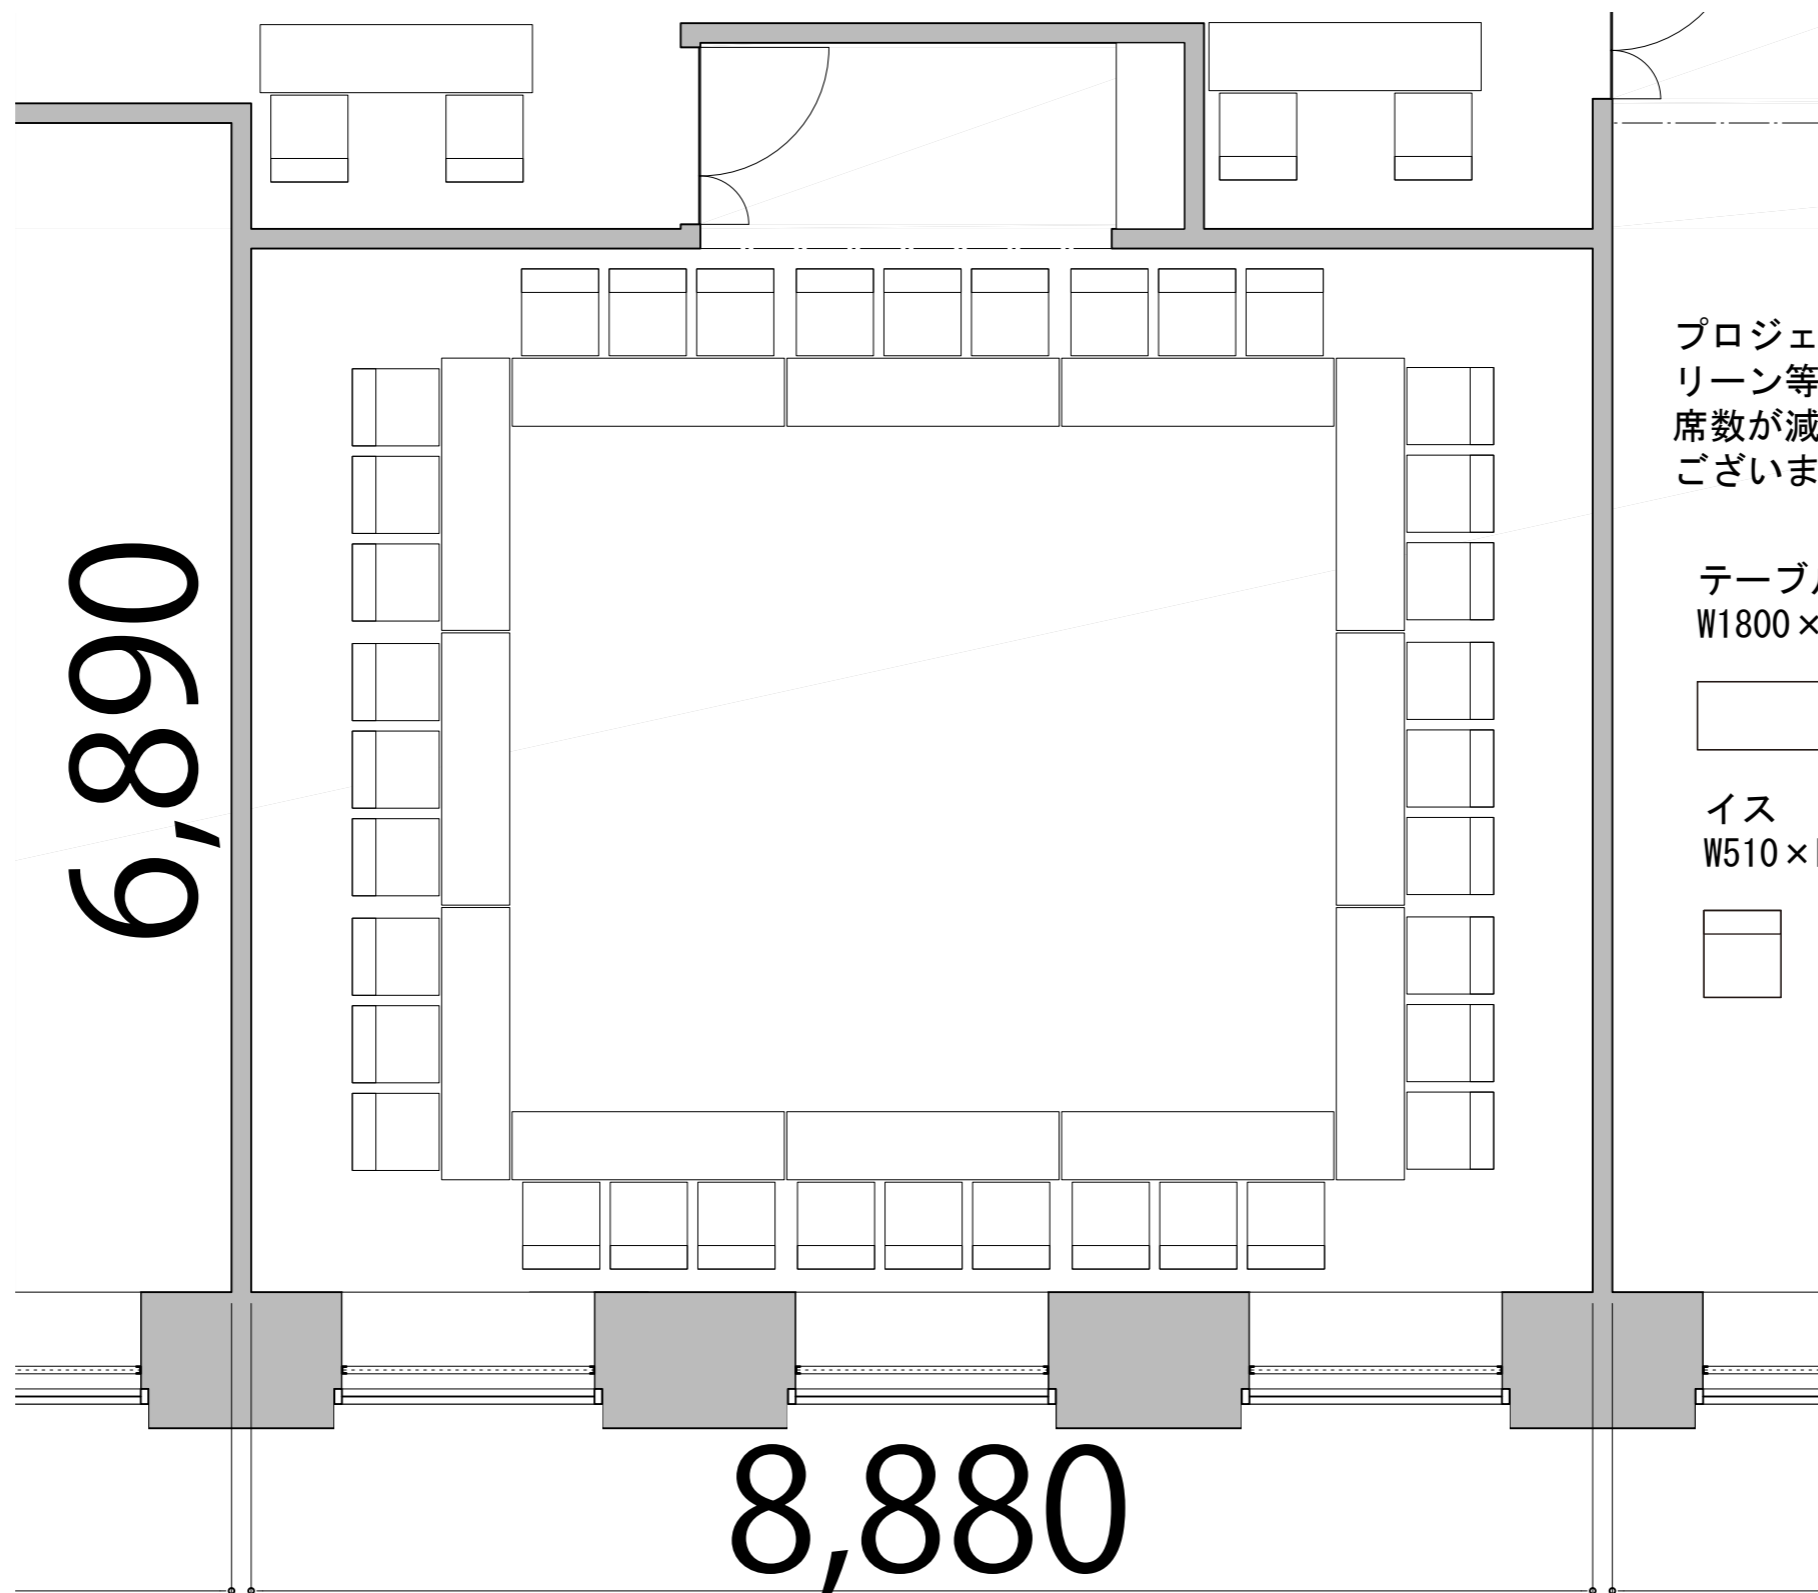

47F

プロジェクター・スクリーン等の設置により、席数が減少する場合がございます

テーブル  
W1800×D450

イス  
W510×D575