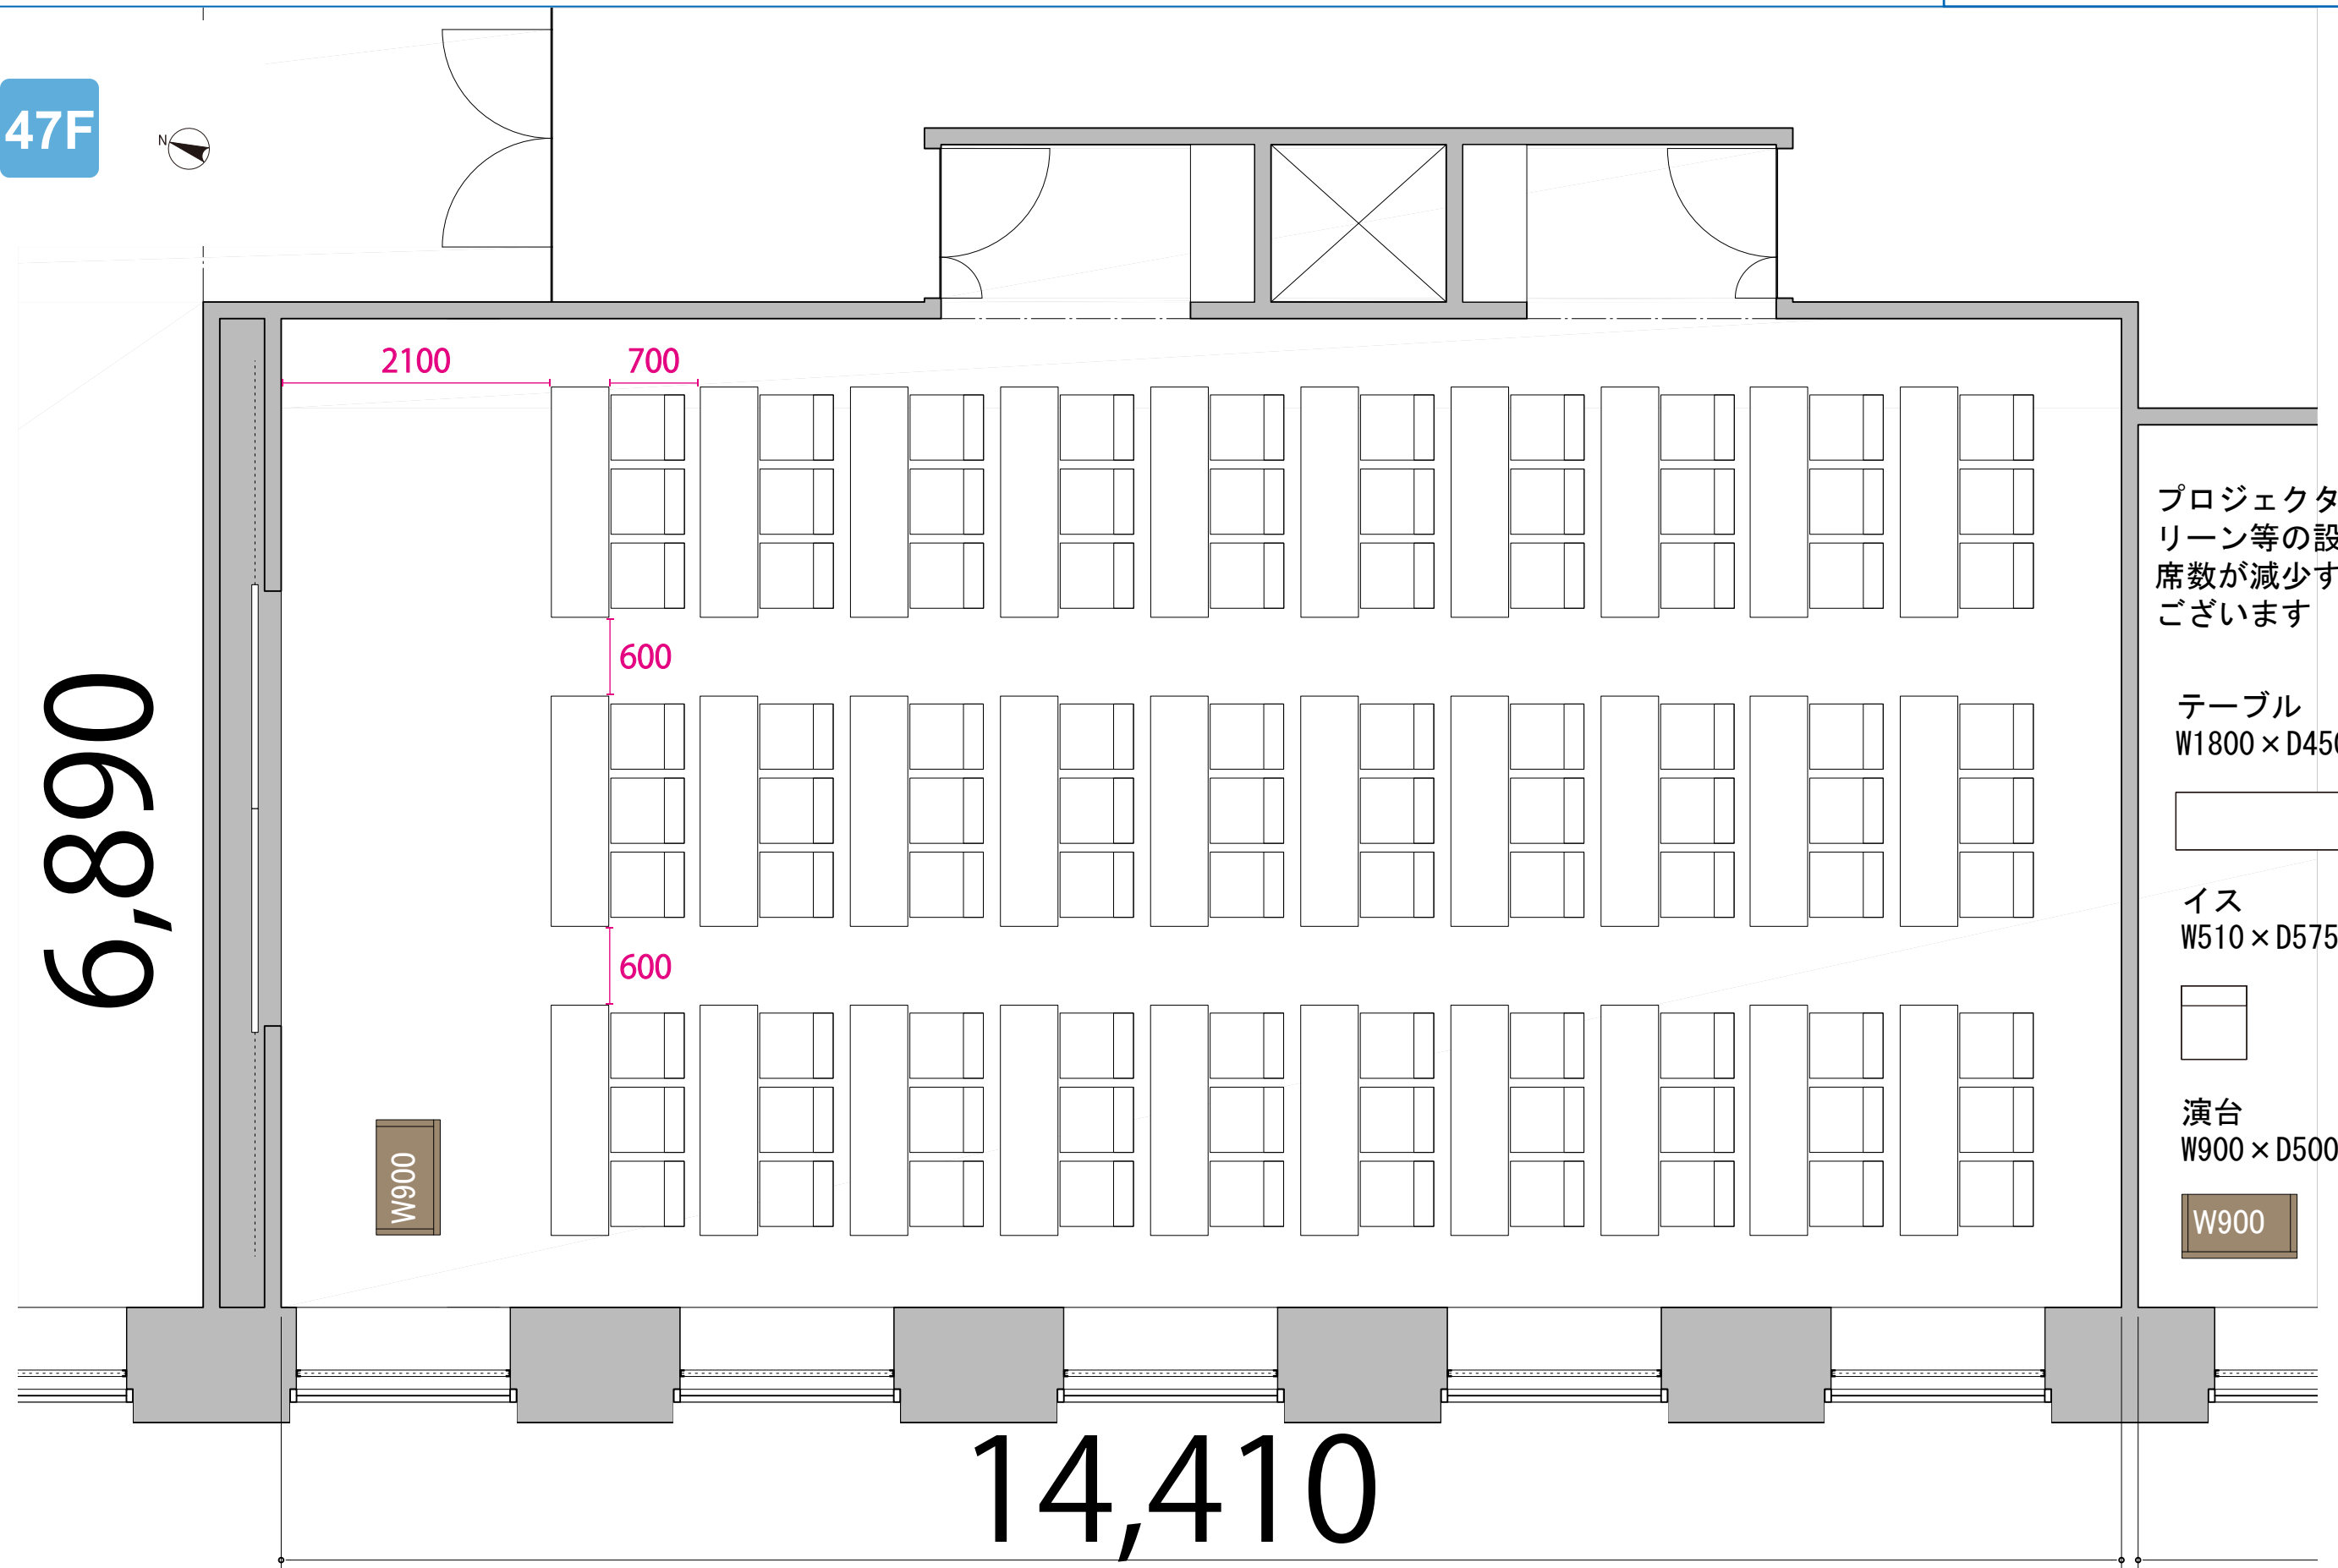

47F

プロジェクター・スクリーン等の設置により、席数が減少する場合がございます

テーブル
W1800×D450

イス
W510×D575

演台
W900×D500

6,890

14,410

W900

W900