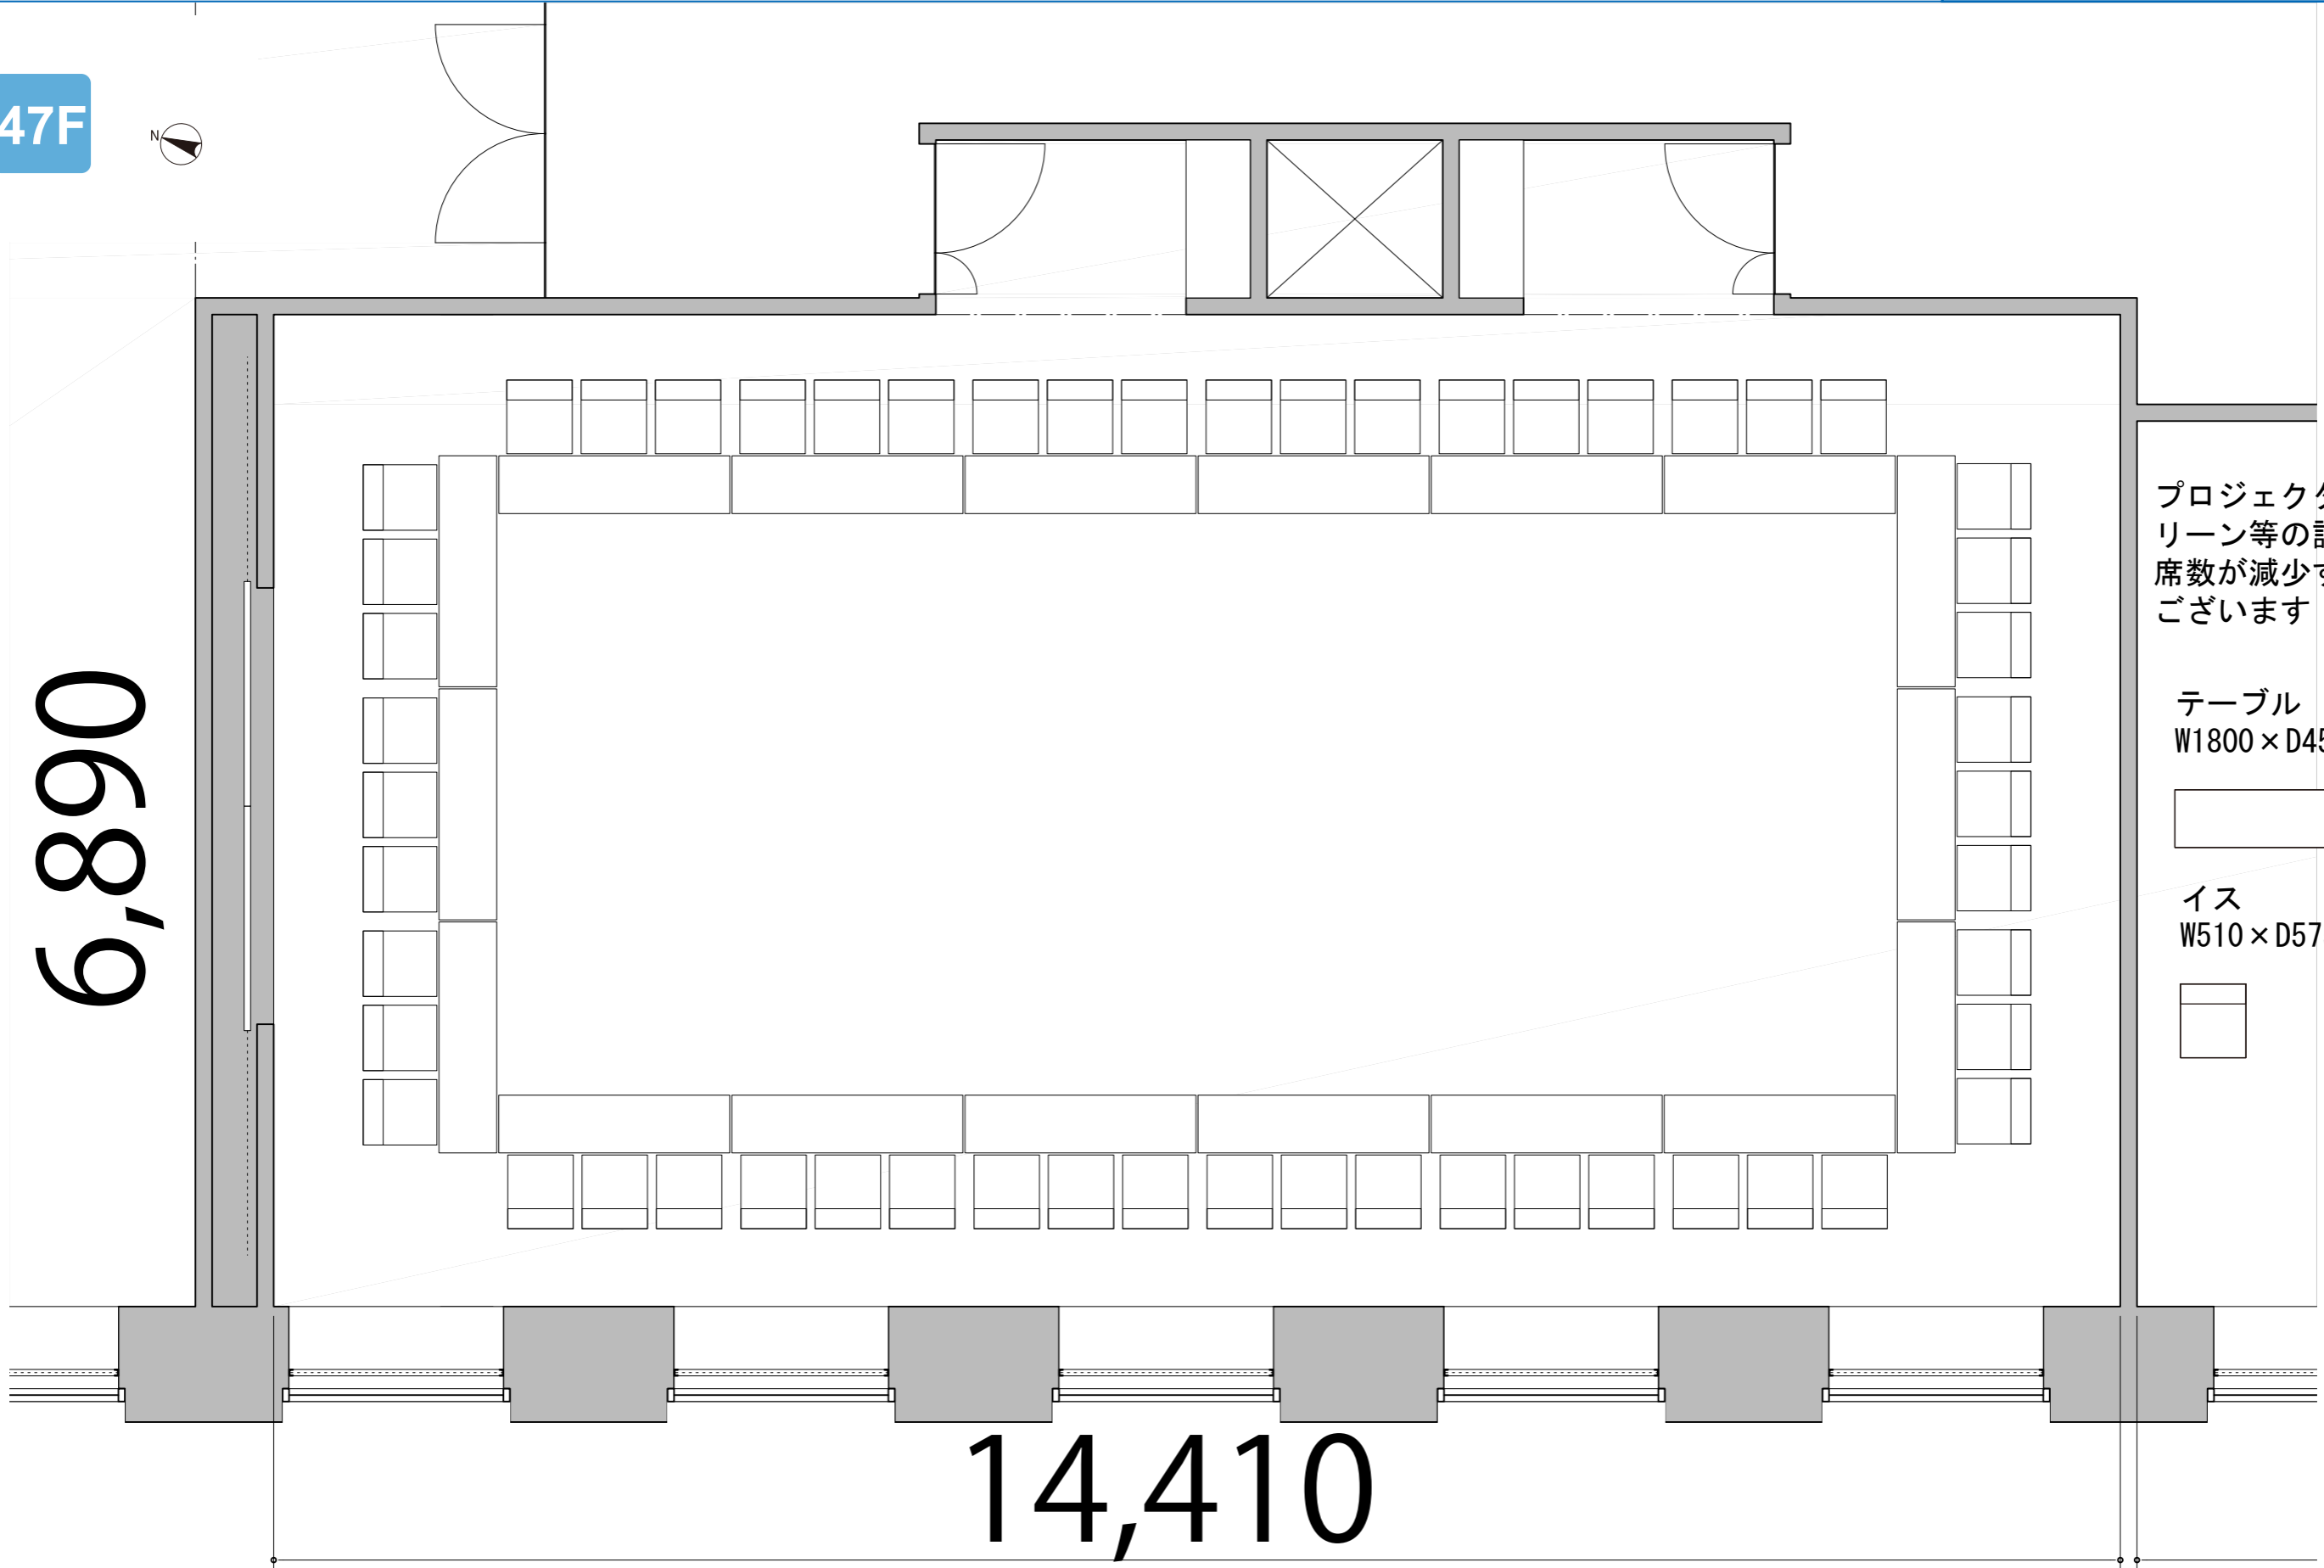

47F

プロジェクター・スクリーン等の設置により、席数が減少する場合がございます

テーブル
W1800×D450

イス
W510×D575

6,890

14,410