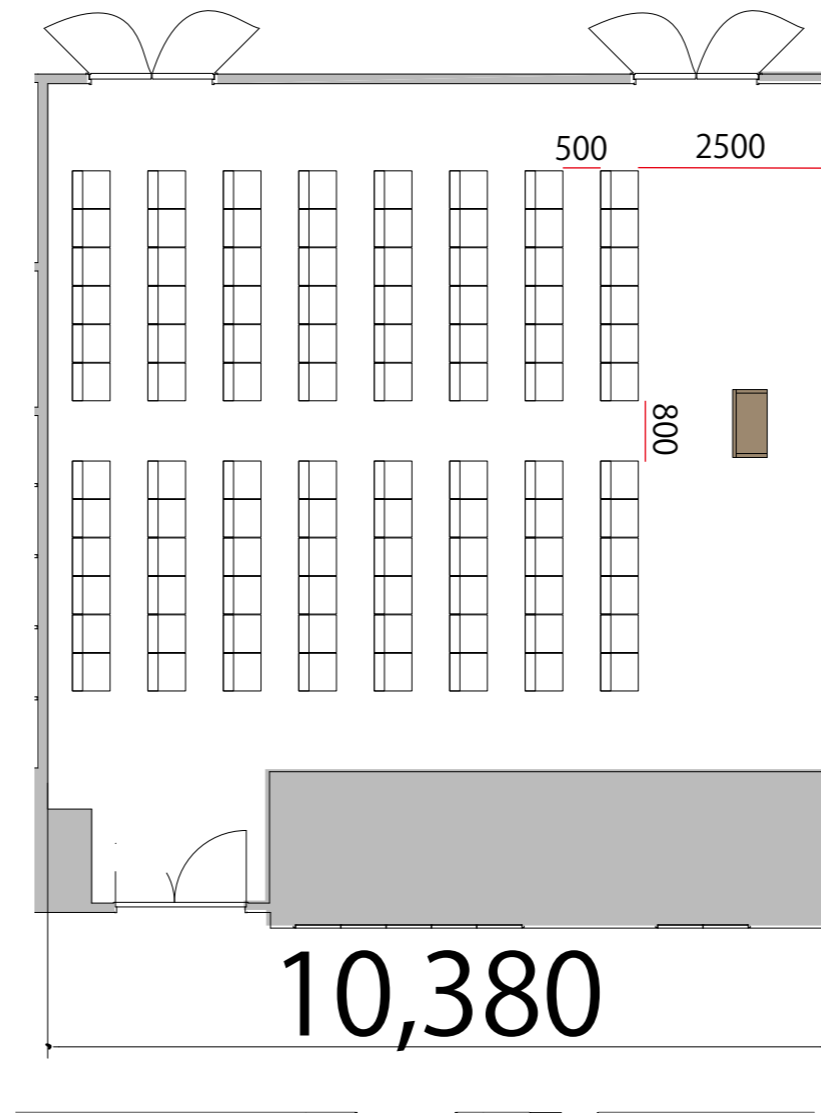

5F

シアター 最大レイアウト席数 Room-M:96席
※上記レイアウトは別途有料レンタルが発生します

プロジェクター・スクリーン等の設置により
席数が減少する場合がございます

テーブル W1800×D450 

スタッキングチェア 

演台 W900×D580 