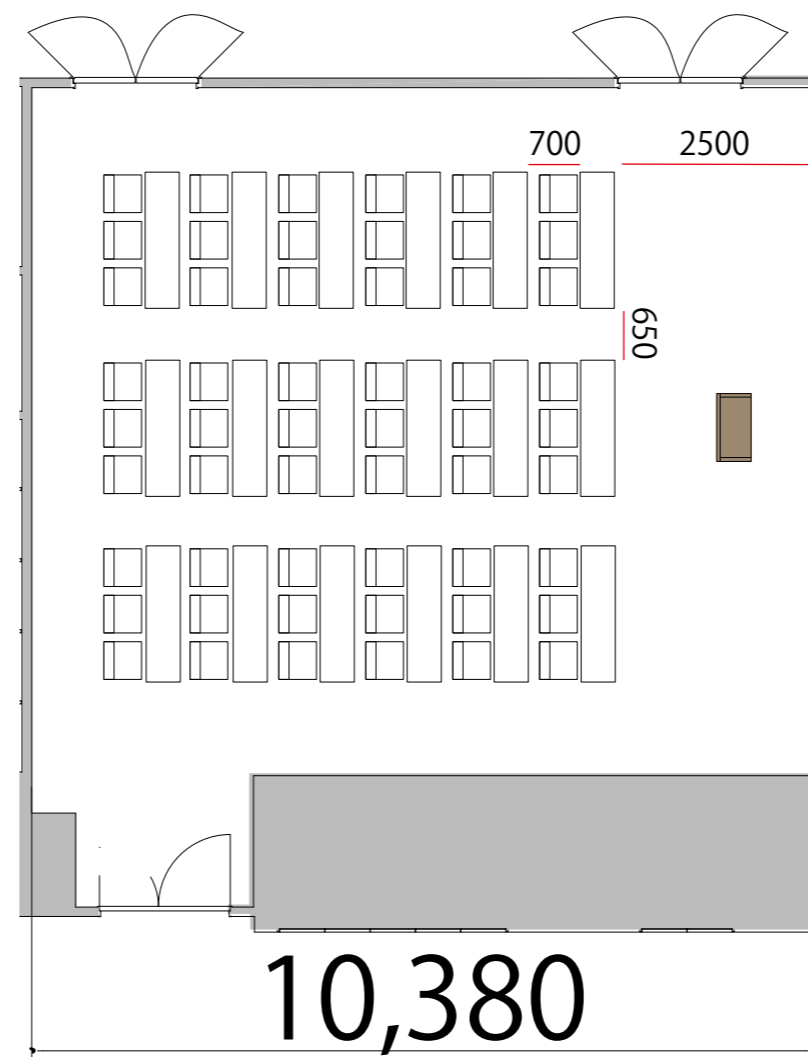

5F

RoomM スクール3名掛け 54席

プロジェクター・スクリーン等の設置により
席数が減少する場合がございます

会議用テーブル W1800×D450

スタッキングチェア

演台 W900×D580