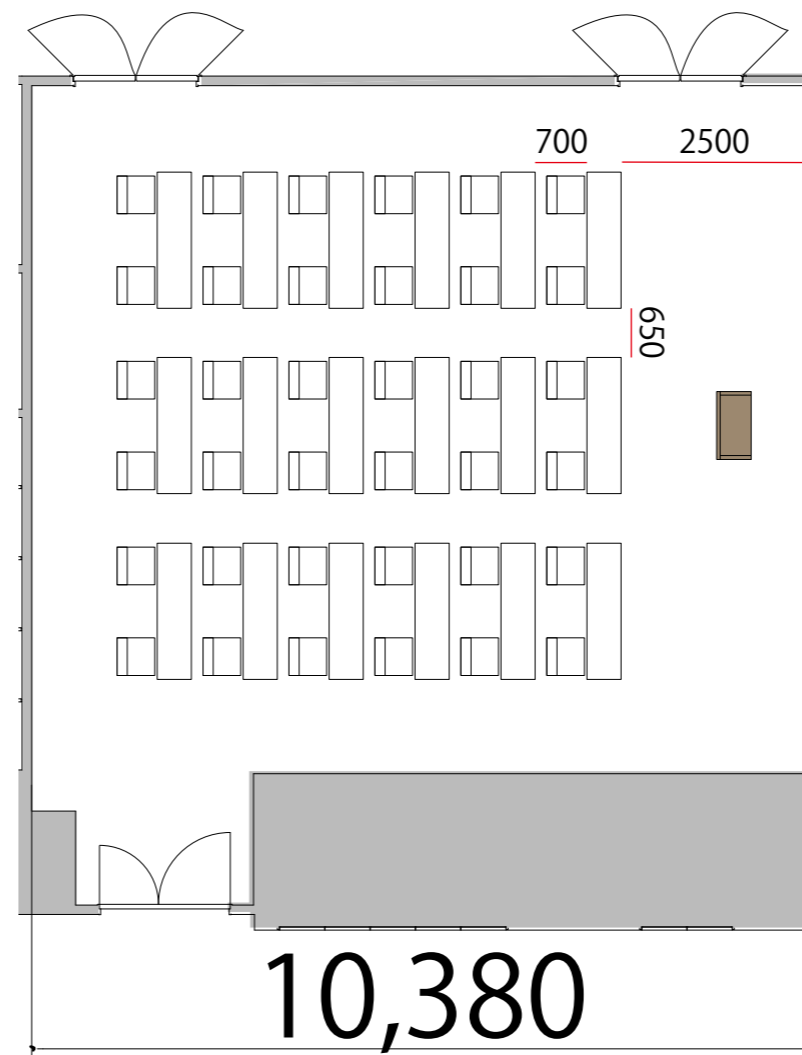

5F

RoomM スクール2名掛け 36席

プロジェクター・スクリーン等の設置により  
席数が減少する場合がございます

- テーブル W1800×D450 
- スタッキングチェア 
- 演台 W900 