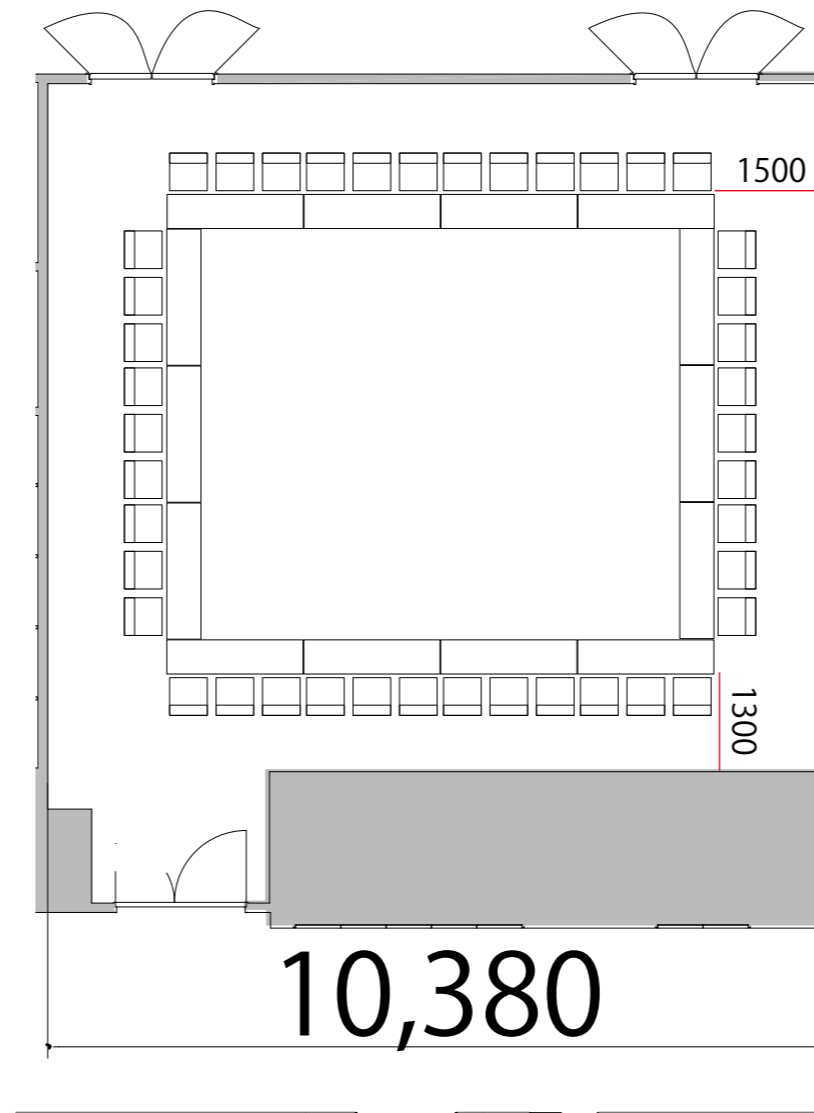

5F

口の字3名掛け 最大レイアウト席数 Room-M:42席

プロジェクター・スクリーン等の設置により
席数が減少する場合がございます

テーブル W1800×D450 

スタッキングチェア 

演台 W900×D580 