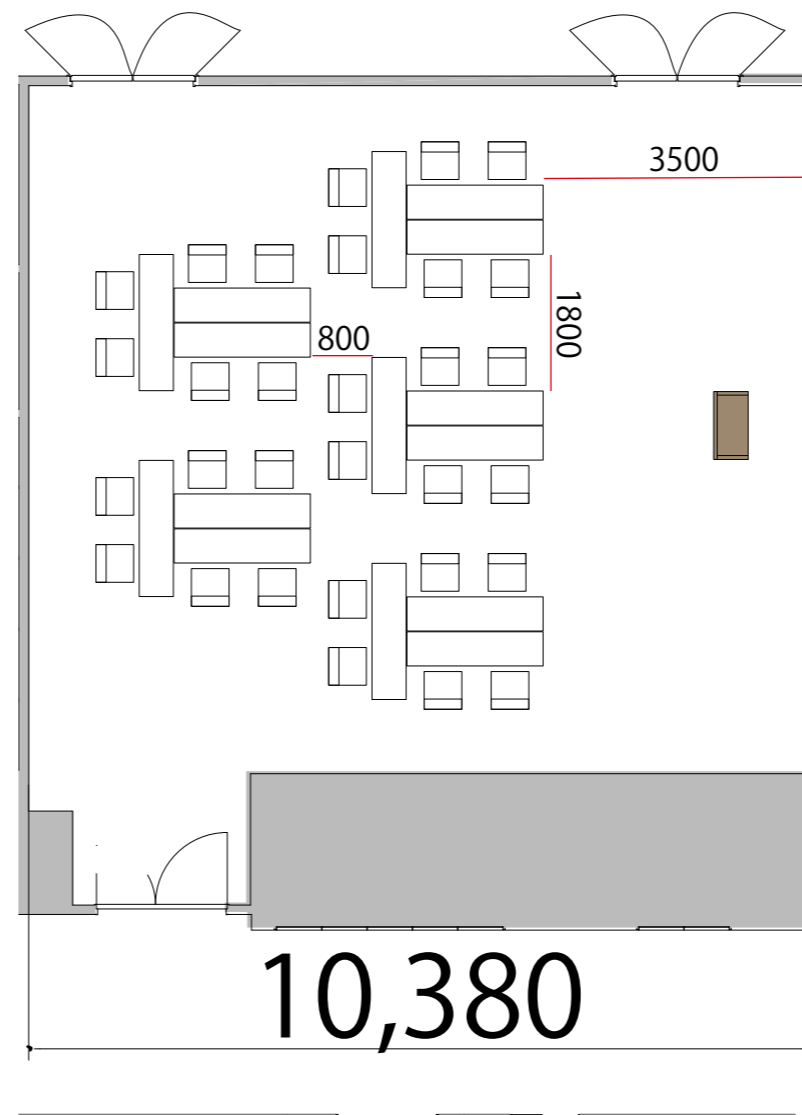

5F

T字島型6名掛け 最大レイアウト席数 Room-M:30席

プロジェクター・スクリーン等の設置により
席数が減少する場合がございます

テーブル W1800×D450

スタッキングチェア

演台 W900×D580