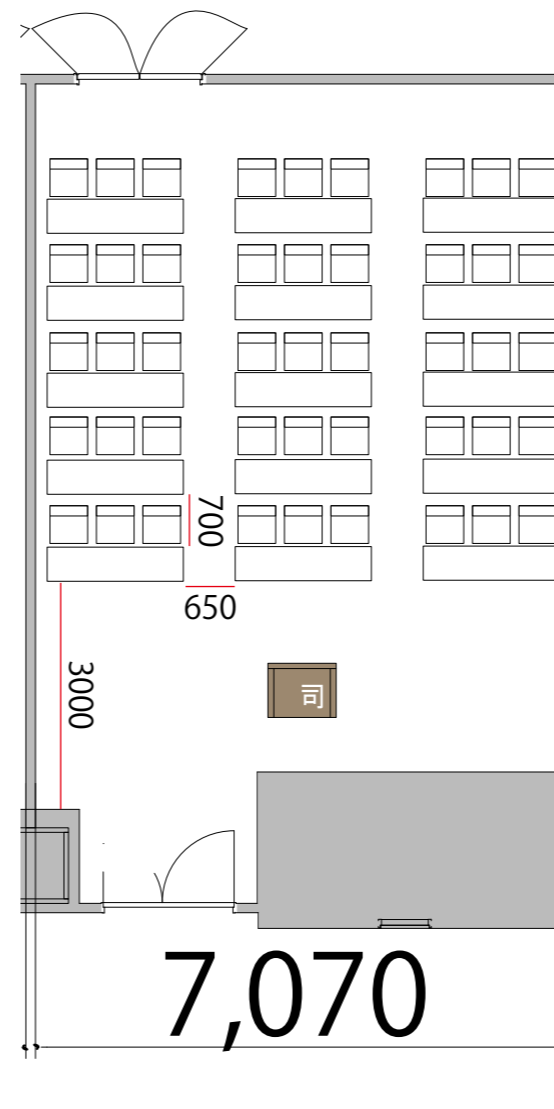

5F

RoomL スクール3名掛け 45席

プロジェクター・スクリーン等の設置により
席数が減少する場合がございます

会議用テーブル W1800×D450 

スタッキングチェア 

司会者台 W650×D480×H1033 