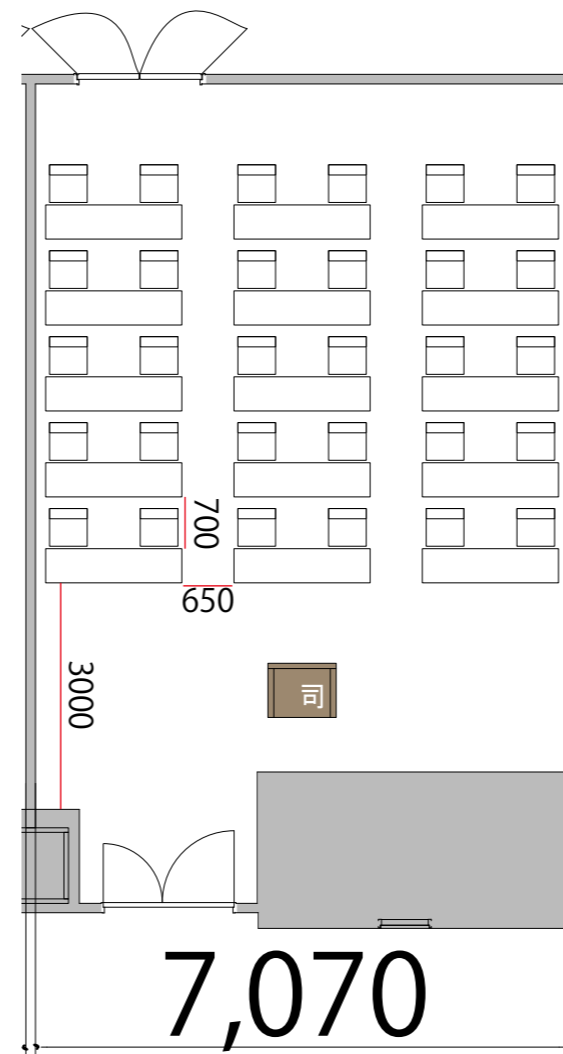

5F

RoomL スクール2名掛け 30席

プロジェクター・スクリーン等の設置により
席数が減少する場合がございます

- テーブル W1800×D450 
- スタッキングチェア 
- 司会者台 W650×D480×H1033 