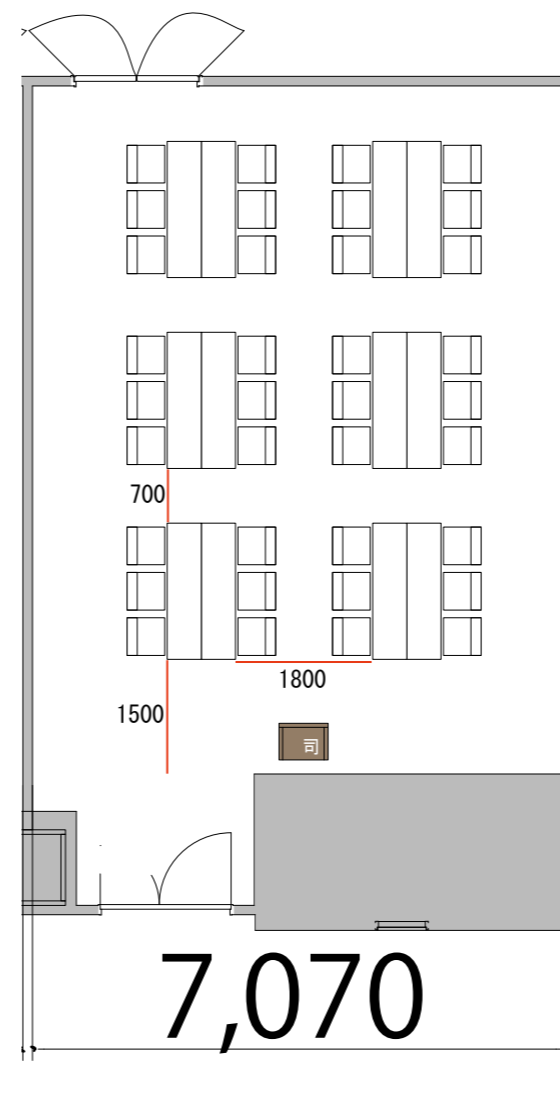

5F

RoomL 島型 36席(6島)

プロジェクター・スクリーン等の設置により
席数が減少する場合がございます

会議用テーブル W1800×D450 

スタッキングチェア 

司会台 W600×D480 