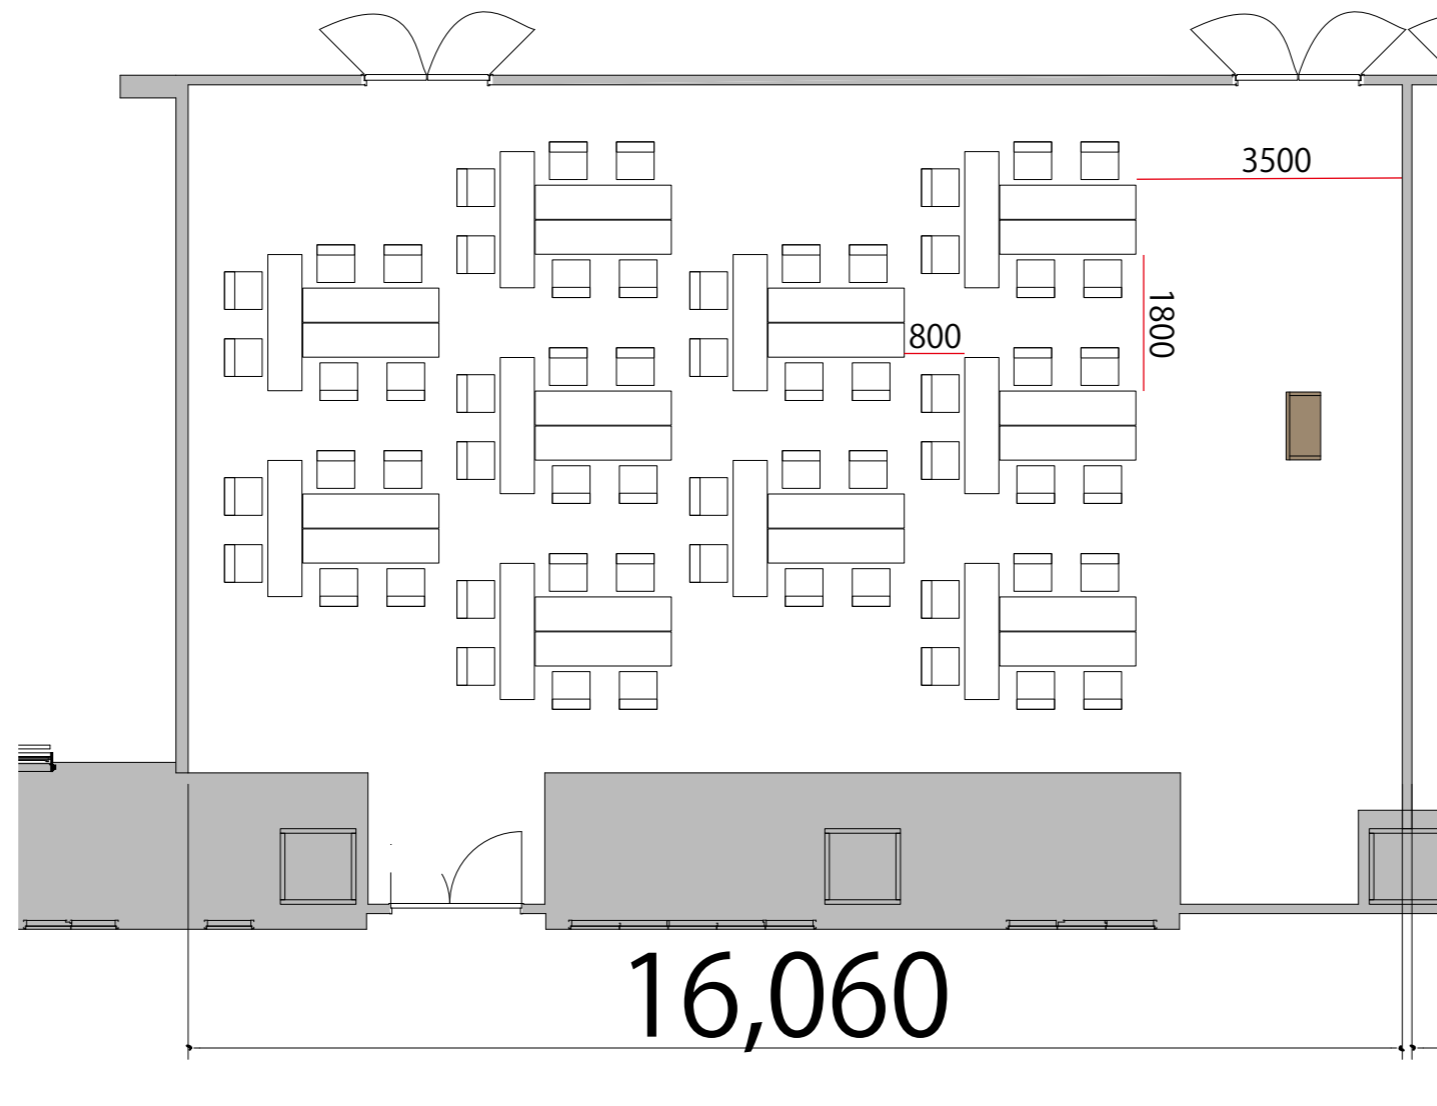

5F

T字島型6名掛け 最大レイアウト席数 Room-K:60席

プロジェクター・スクリーン等の設置により
席数が減少する場合がございます

テーブル W1800×D450 

スタッキングチェア 

演台 W900×D580 