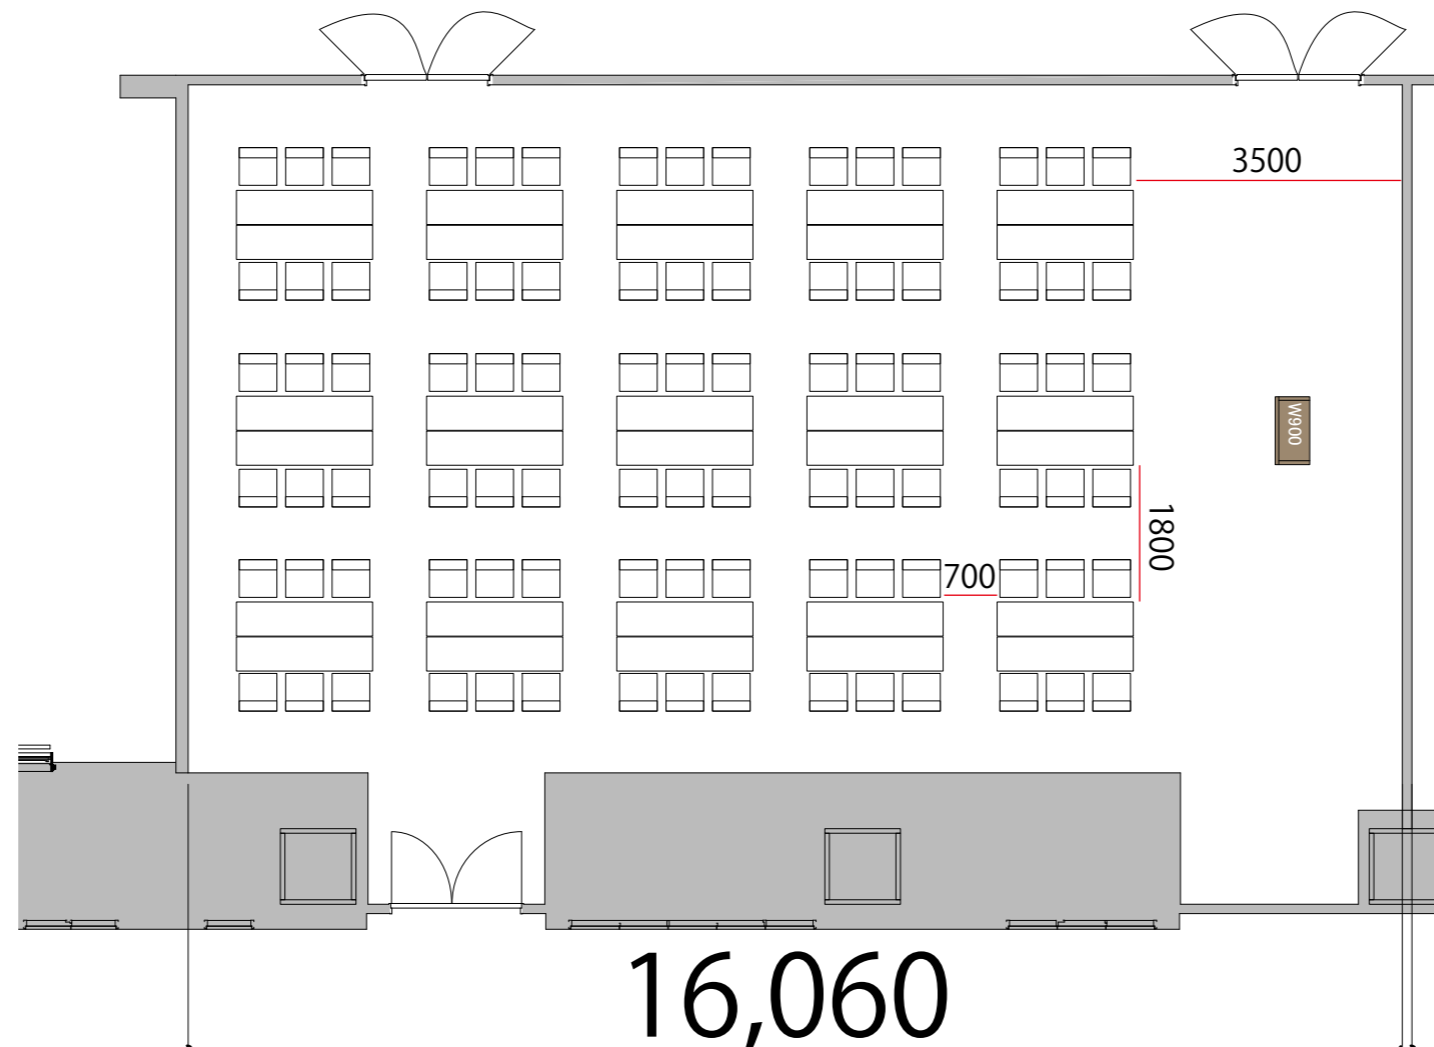

5F

RoomK 島型 90席(15島)

プロジェクター・スクリーン等の設置により
席数が減少する場合がございます

会議用テーブル W1800×D450

スタッキングチェア

演台 W900×D580