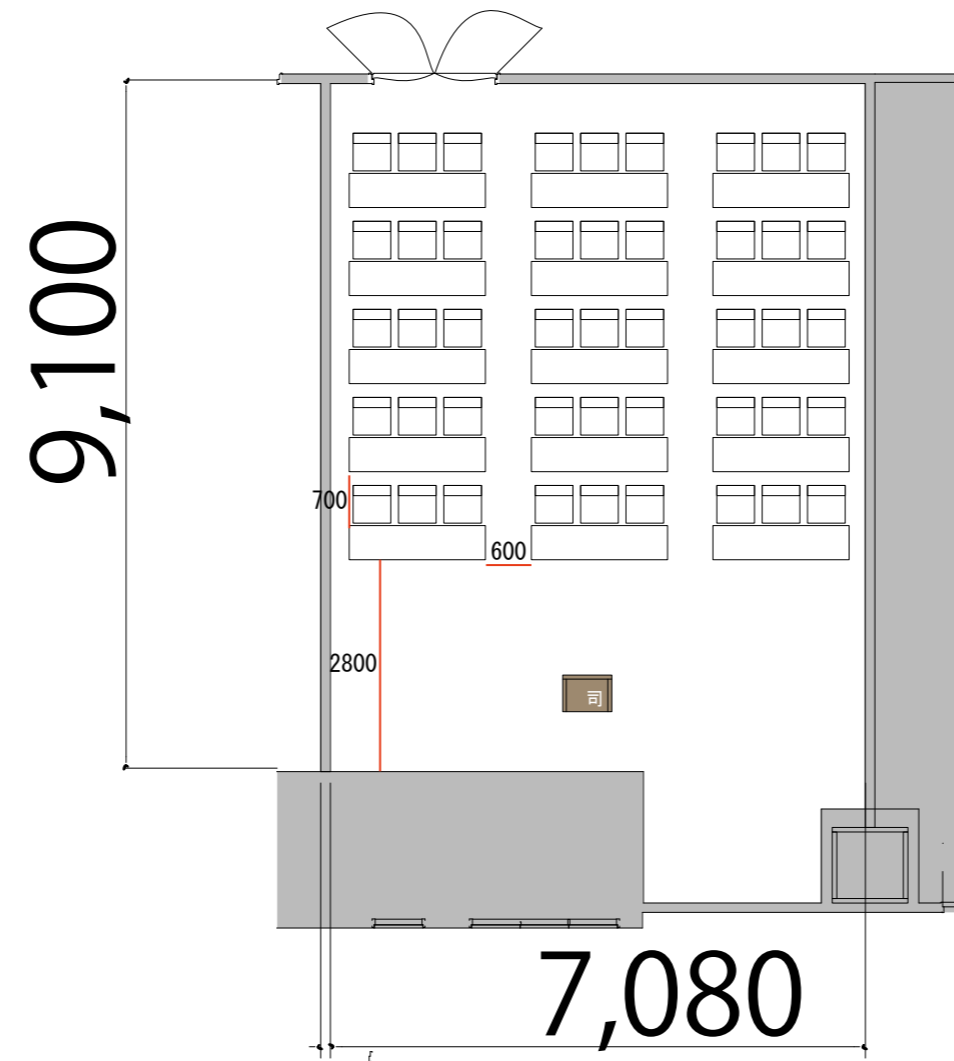

5F

RoomJ スクール3名掛け 45席

プロジェクター・スクリーン等の設置により
席数が減少する場合がございます

会議用テーブル W1800×D450 

スタッキングチェア 

司会者台 W650×D480×H1033 