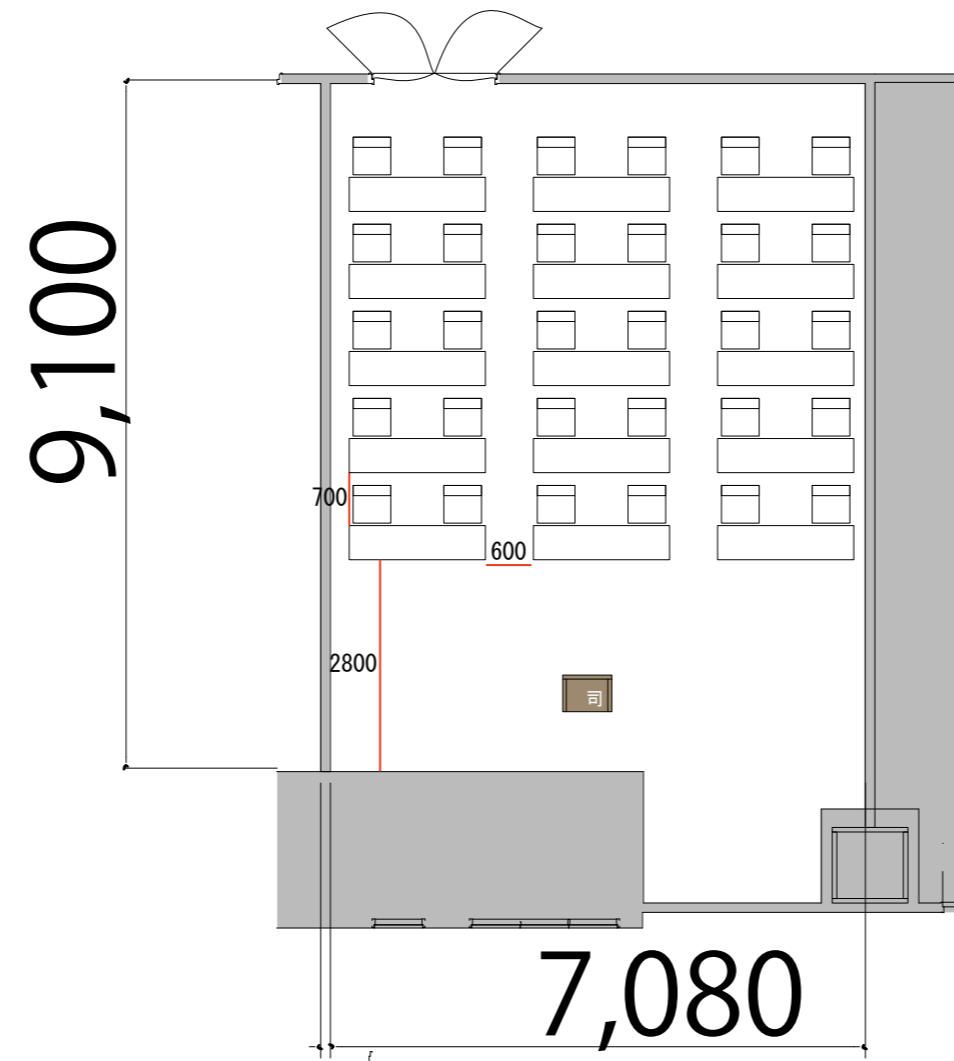

5F

RoomJ スクール2名掛け 30席

プロジェクター・スクリーン等の設置により
席数が減少する場合がございます

テーブル W1800×D450 

スタッキングチェア 

司会者台 W650×D480×H1033 