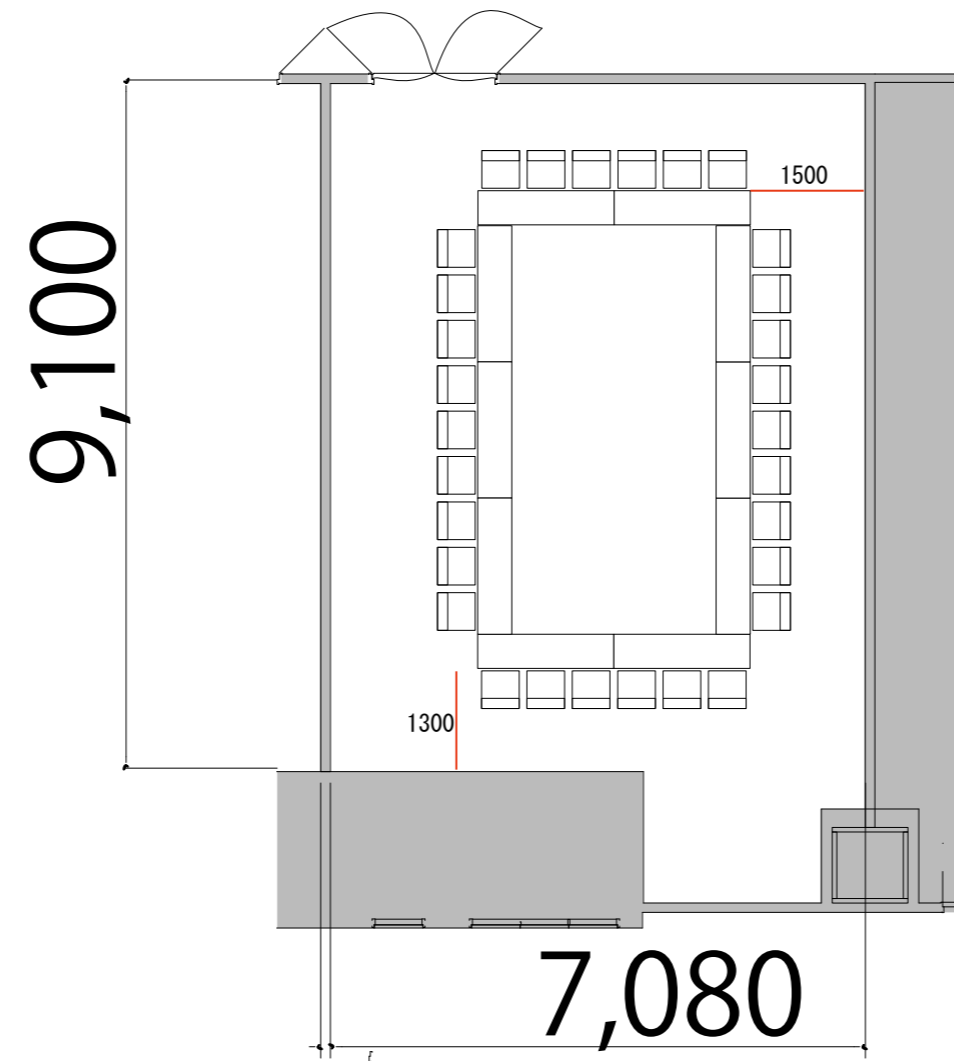

5F

口の字3名掛け 最大レイアウト席数 Room J : 30

プロジェクター・スクリーン等の設置により
席数が減少する場合がございます

会議用テーブル W1800×D450 

スタッキングチェア 