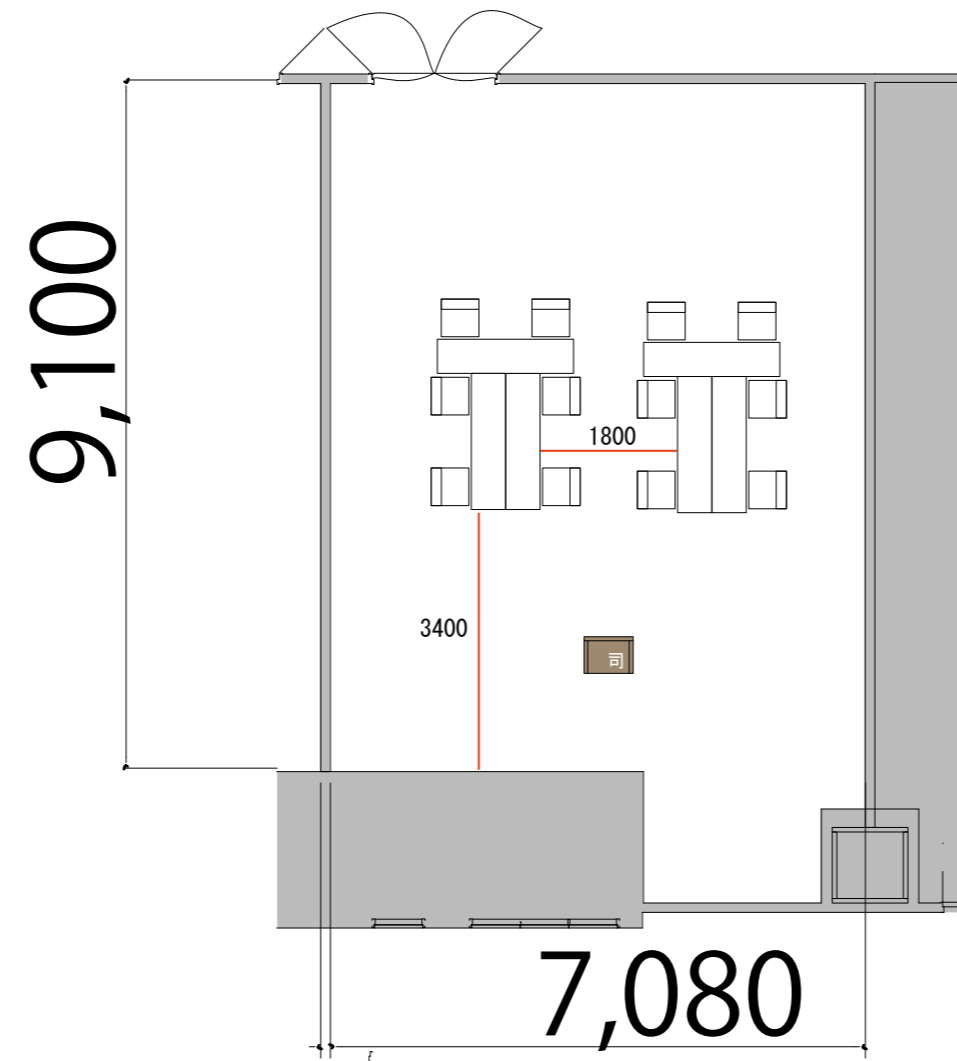

5F

T字島型6名掛け 最大レイアウト席数 Room J : 12席/2島

プロジェクター・スクリーン等の設置により  
席数が減少する場合がございます

会議用テーブル W1800×D450 

スタッキングチェア 

司会者台 W650×D480×H1033 