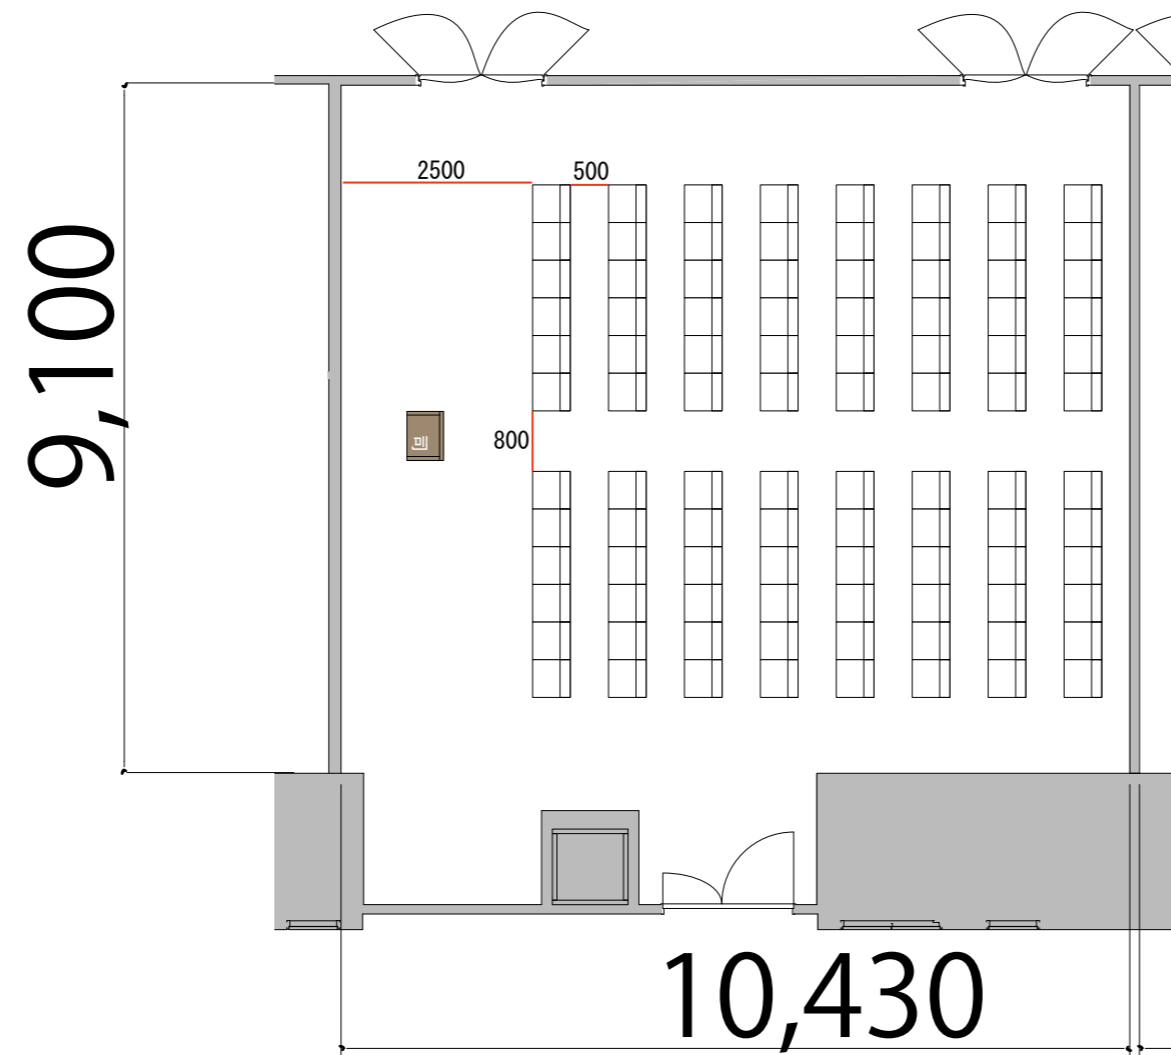

5F

シアター 最大レイアウト席数 Room I : 96席
※このレイアウトには別途有料レンタルが発生します

プロジェクター・スクリーン等の設置により
席数が減少する場合がございます

会議用テーブル W1800×D450 

スタッキングチェア 

司会者台 W650×D480×H1033 