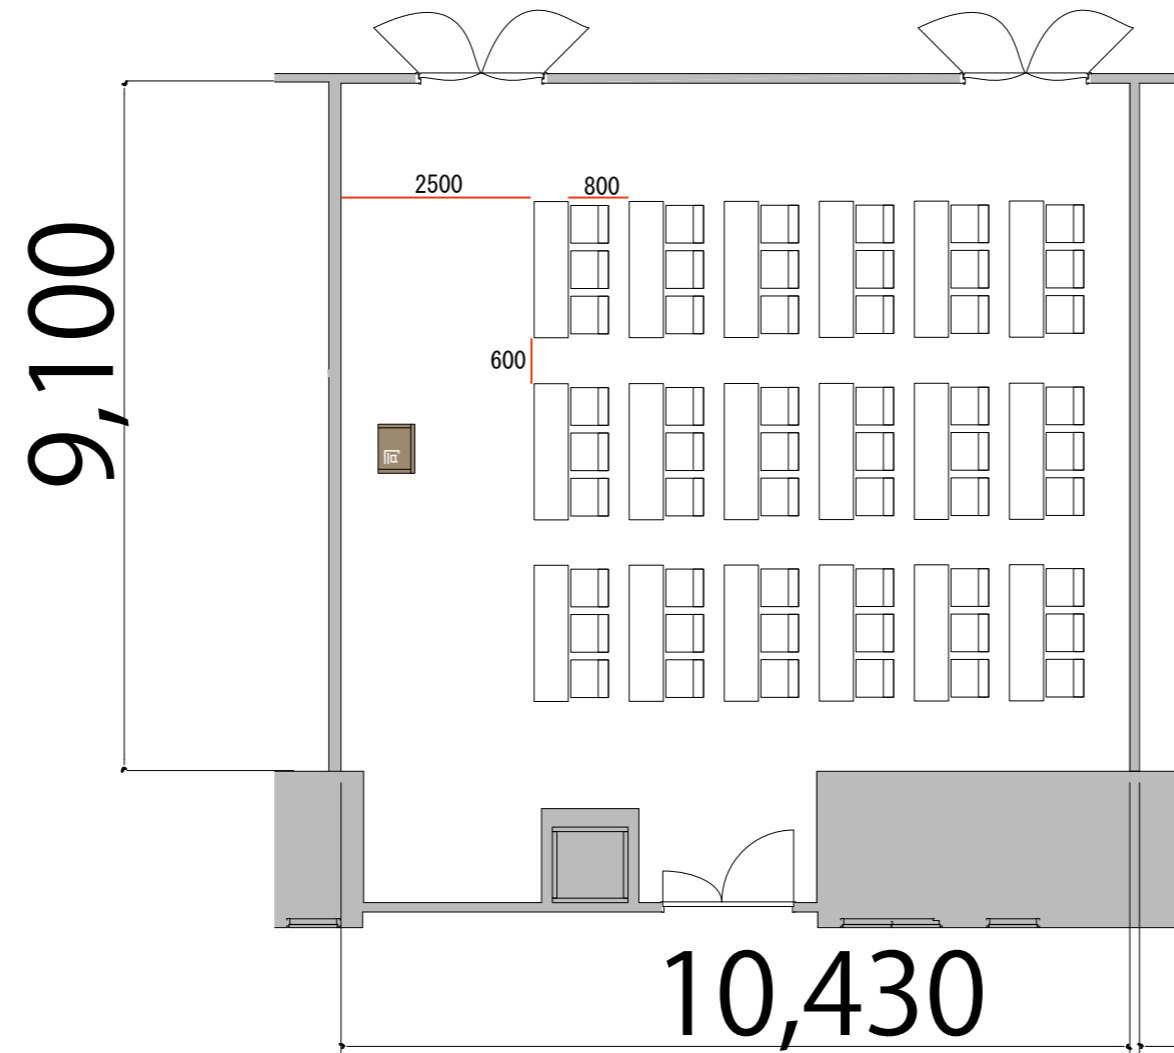

5F

Room1 スクール3名掛け 54席

プロジェクター・スクリーン等の設置により
席数が減少する場合がございます

会議用テーブル W1800×D450 

スタッキングチェア 

司会者台 W650×D480×H1033 