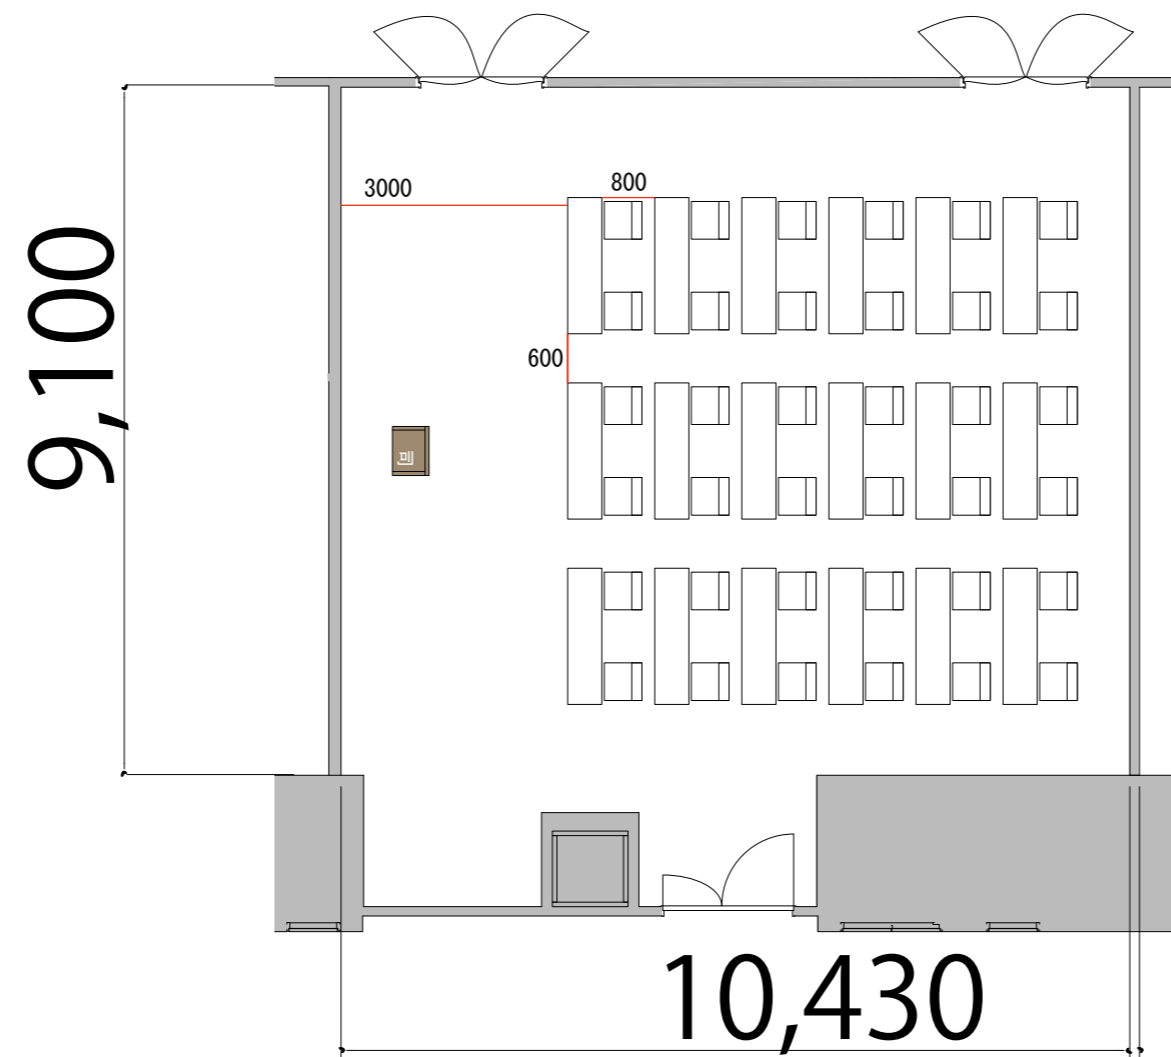

5F

Room1 スクール2名掛け 36席

プロジェクター・スクリーン等の設置により  
席数が減少する場合がございます

テーブル W1800×D450 

スタッキングチェア 

司会者台 W650×D480×H1033 