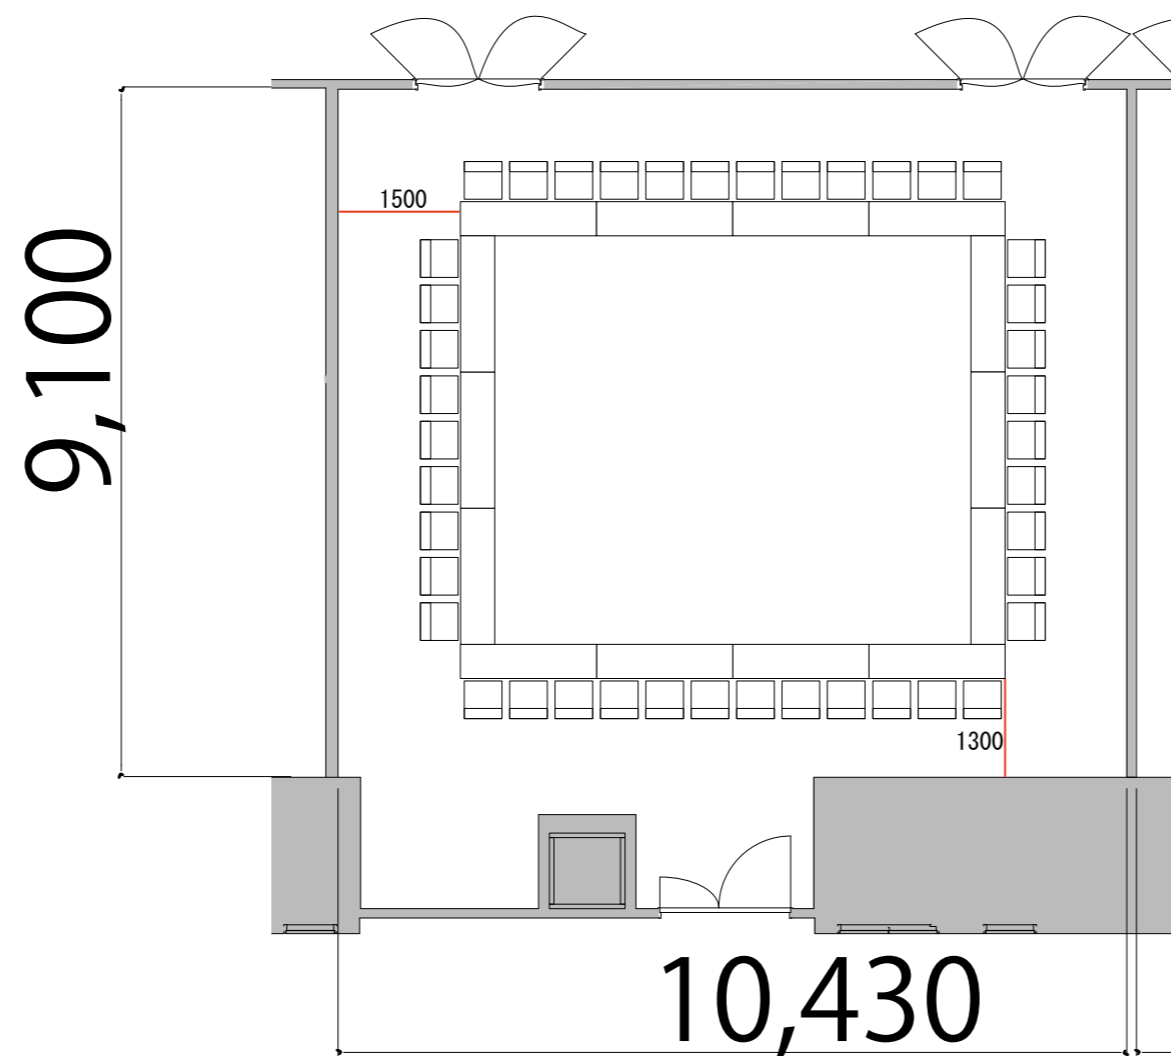

5F

口の字3名掛け 最大レイアウト席数 Room I : 42席

プロジェクター・スクリーン等の設置により
席数が減少する場合がございます

会議用テーブル W1800×D450 

スタッキングチェア 