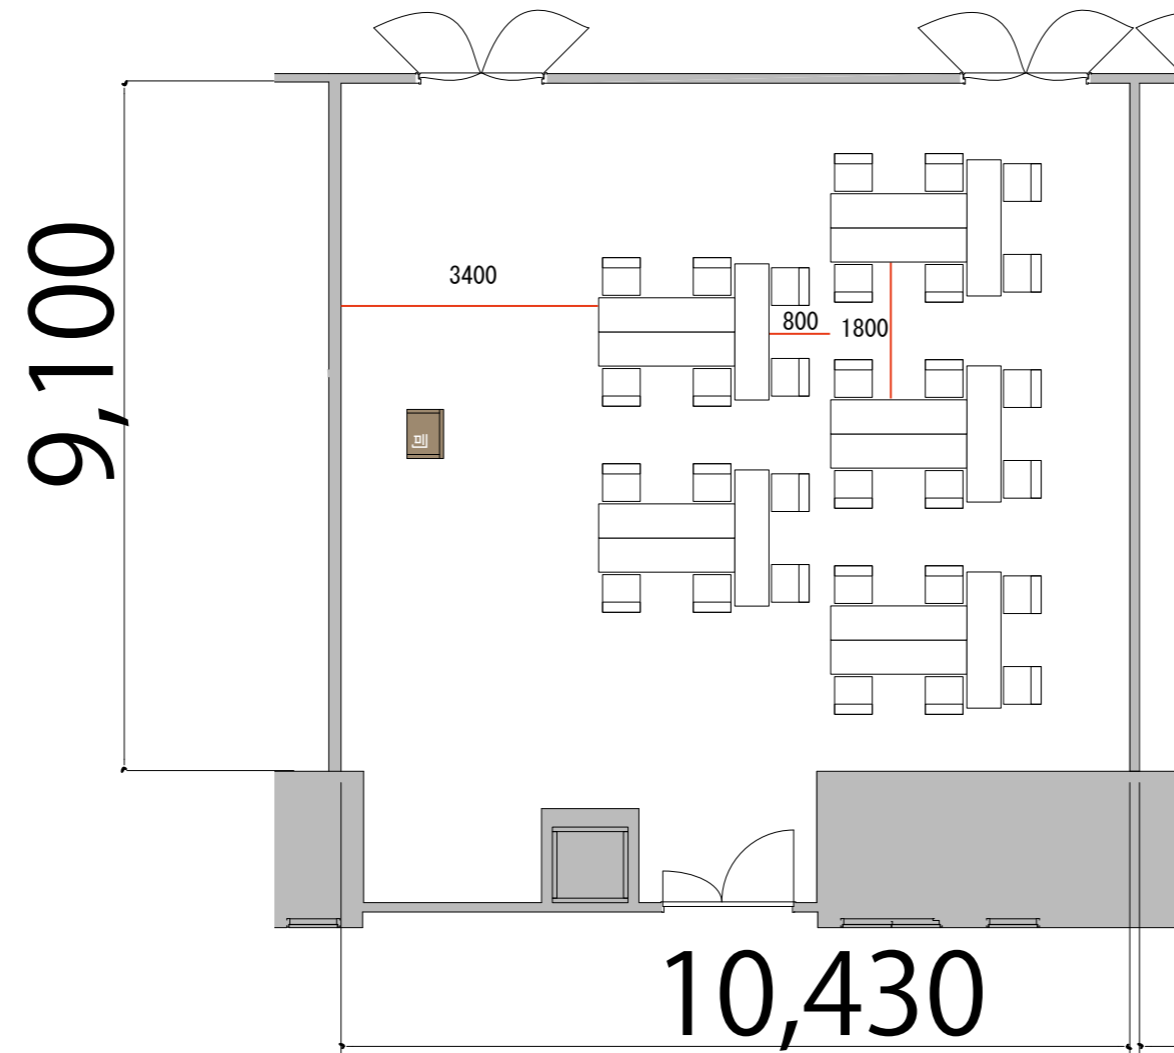

5F

T字島型 最大レイアウト席数 Room I :30席/5島

プロジェクター・スクリーン等の設置により  
席数が減少する場合がございます

会議用テーブル W1800×D450 

スタッキングチェア 

司会者台 W650×D480×H1033 