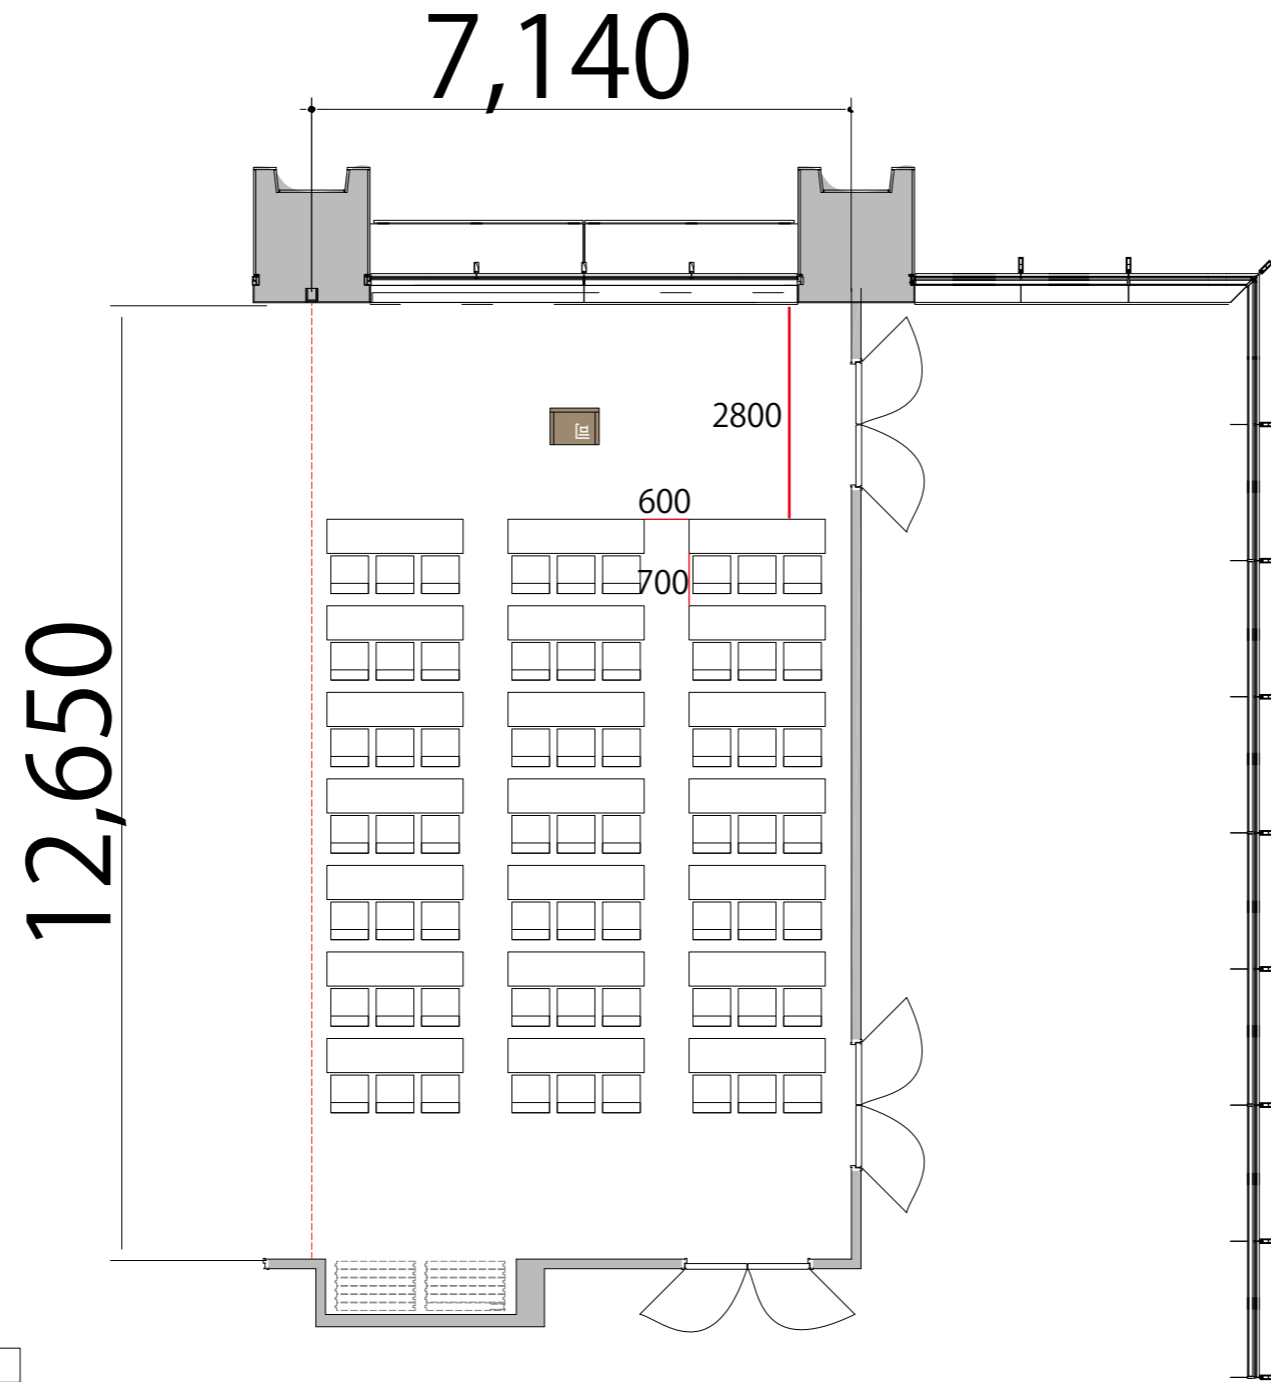

5F

RoomH スクール3名掛け 63席

プロジェクター・スクリーン等の設置により
席数が減少する場合がございます

会議用テーブル W1800×D450 

スタッキングチェア 

司会者台 W650×D480×H1033 