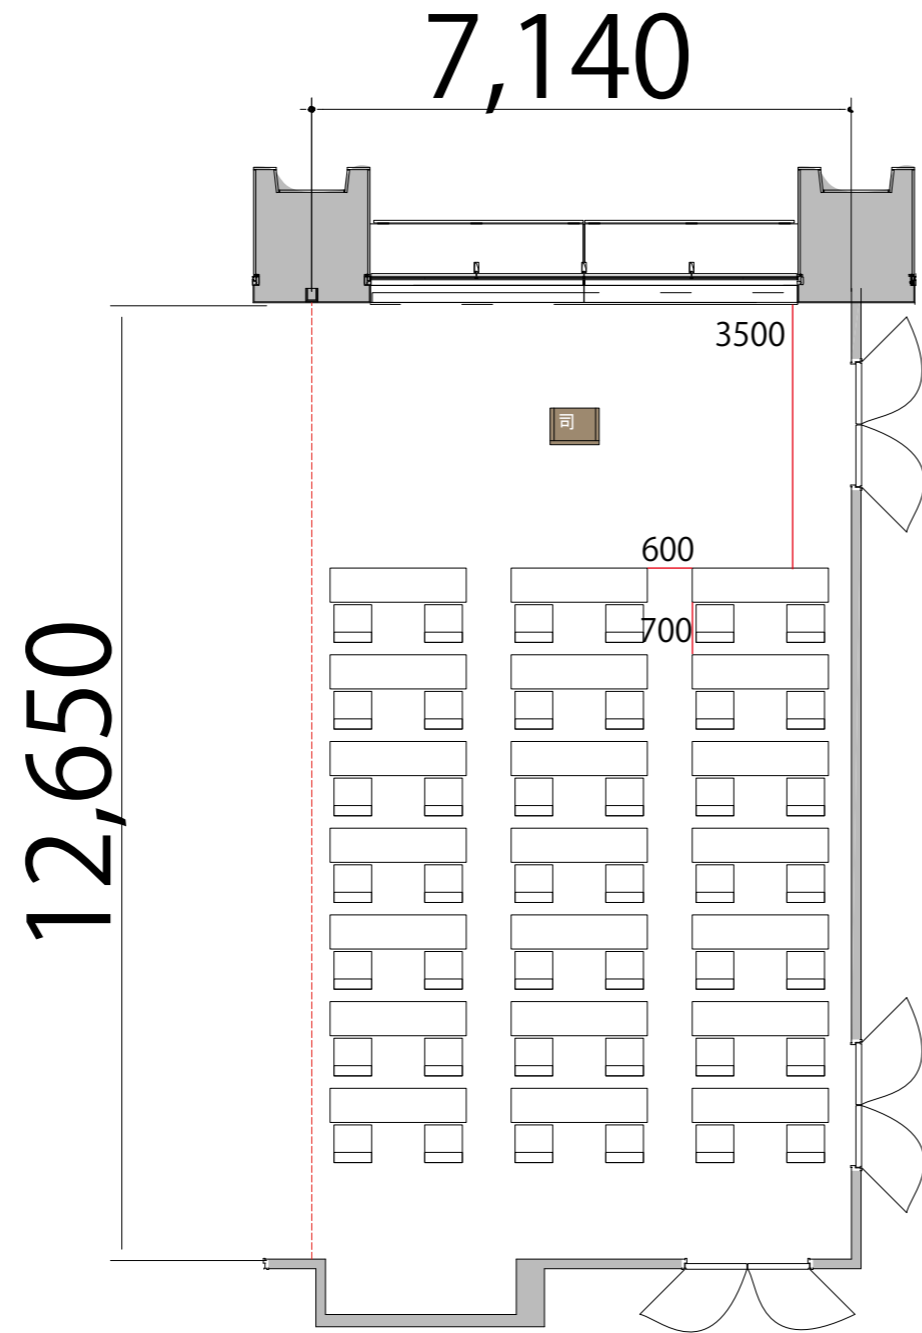

5F

RoomH スクール2名掛け 42席

プロジェクター・スクリーン等の設置により  
席数が減少する場合がございます

- テーブル W1800×D450 
- スタッキングチェア 
- 司会者台 W650×D480×H1033 