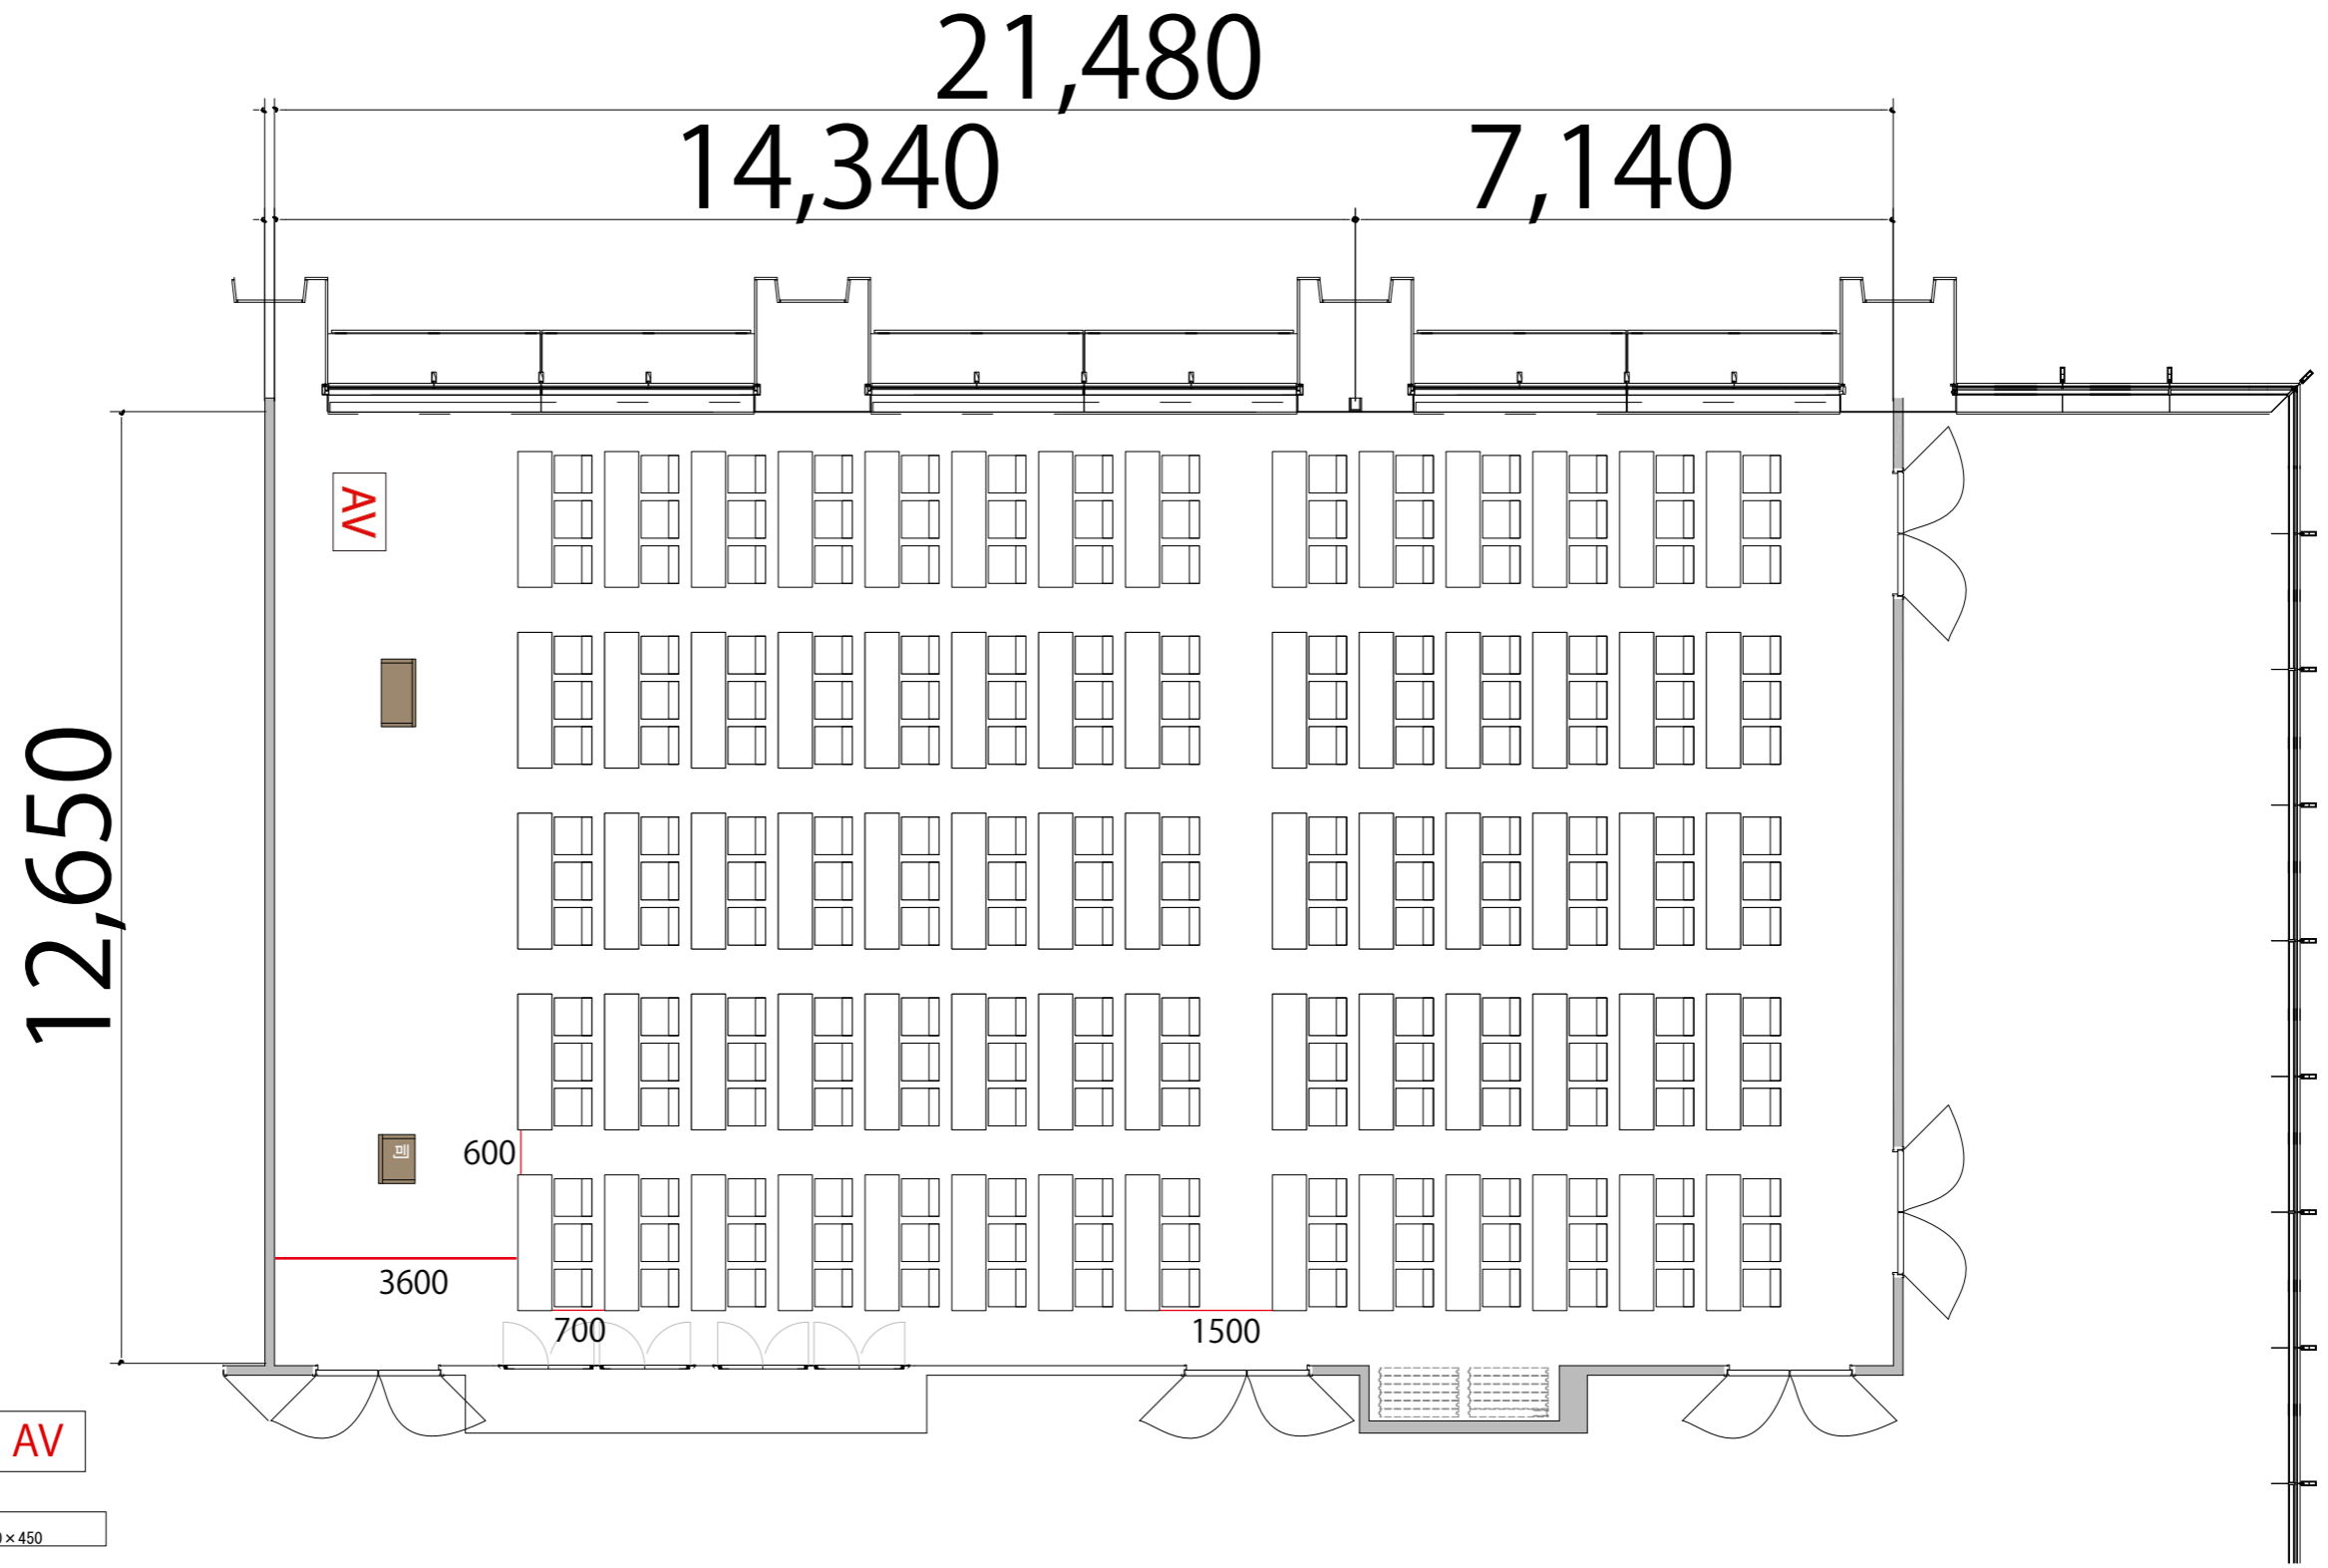

5F

RoomGH スクール3名掛け 210席

プロジェクター・スクリーン等の設置により
席数が減少する場合がございます

AV操作卓 W1250×D800

会議用テーブル W1800×D450

スタッキングチェア

演台 W900×D580

司会者台 W650×D480×H1033