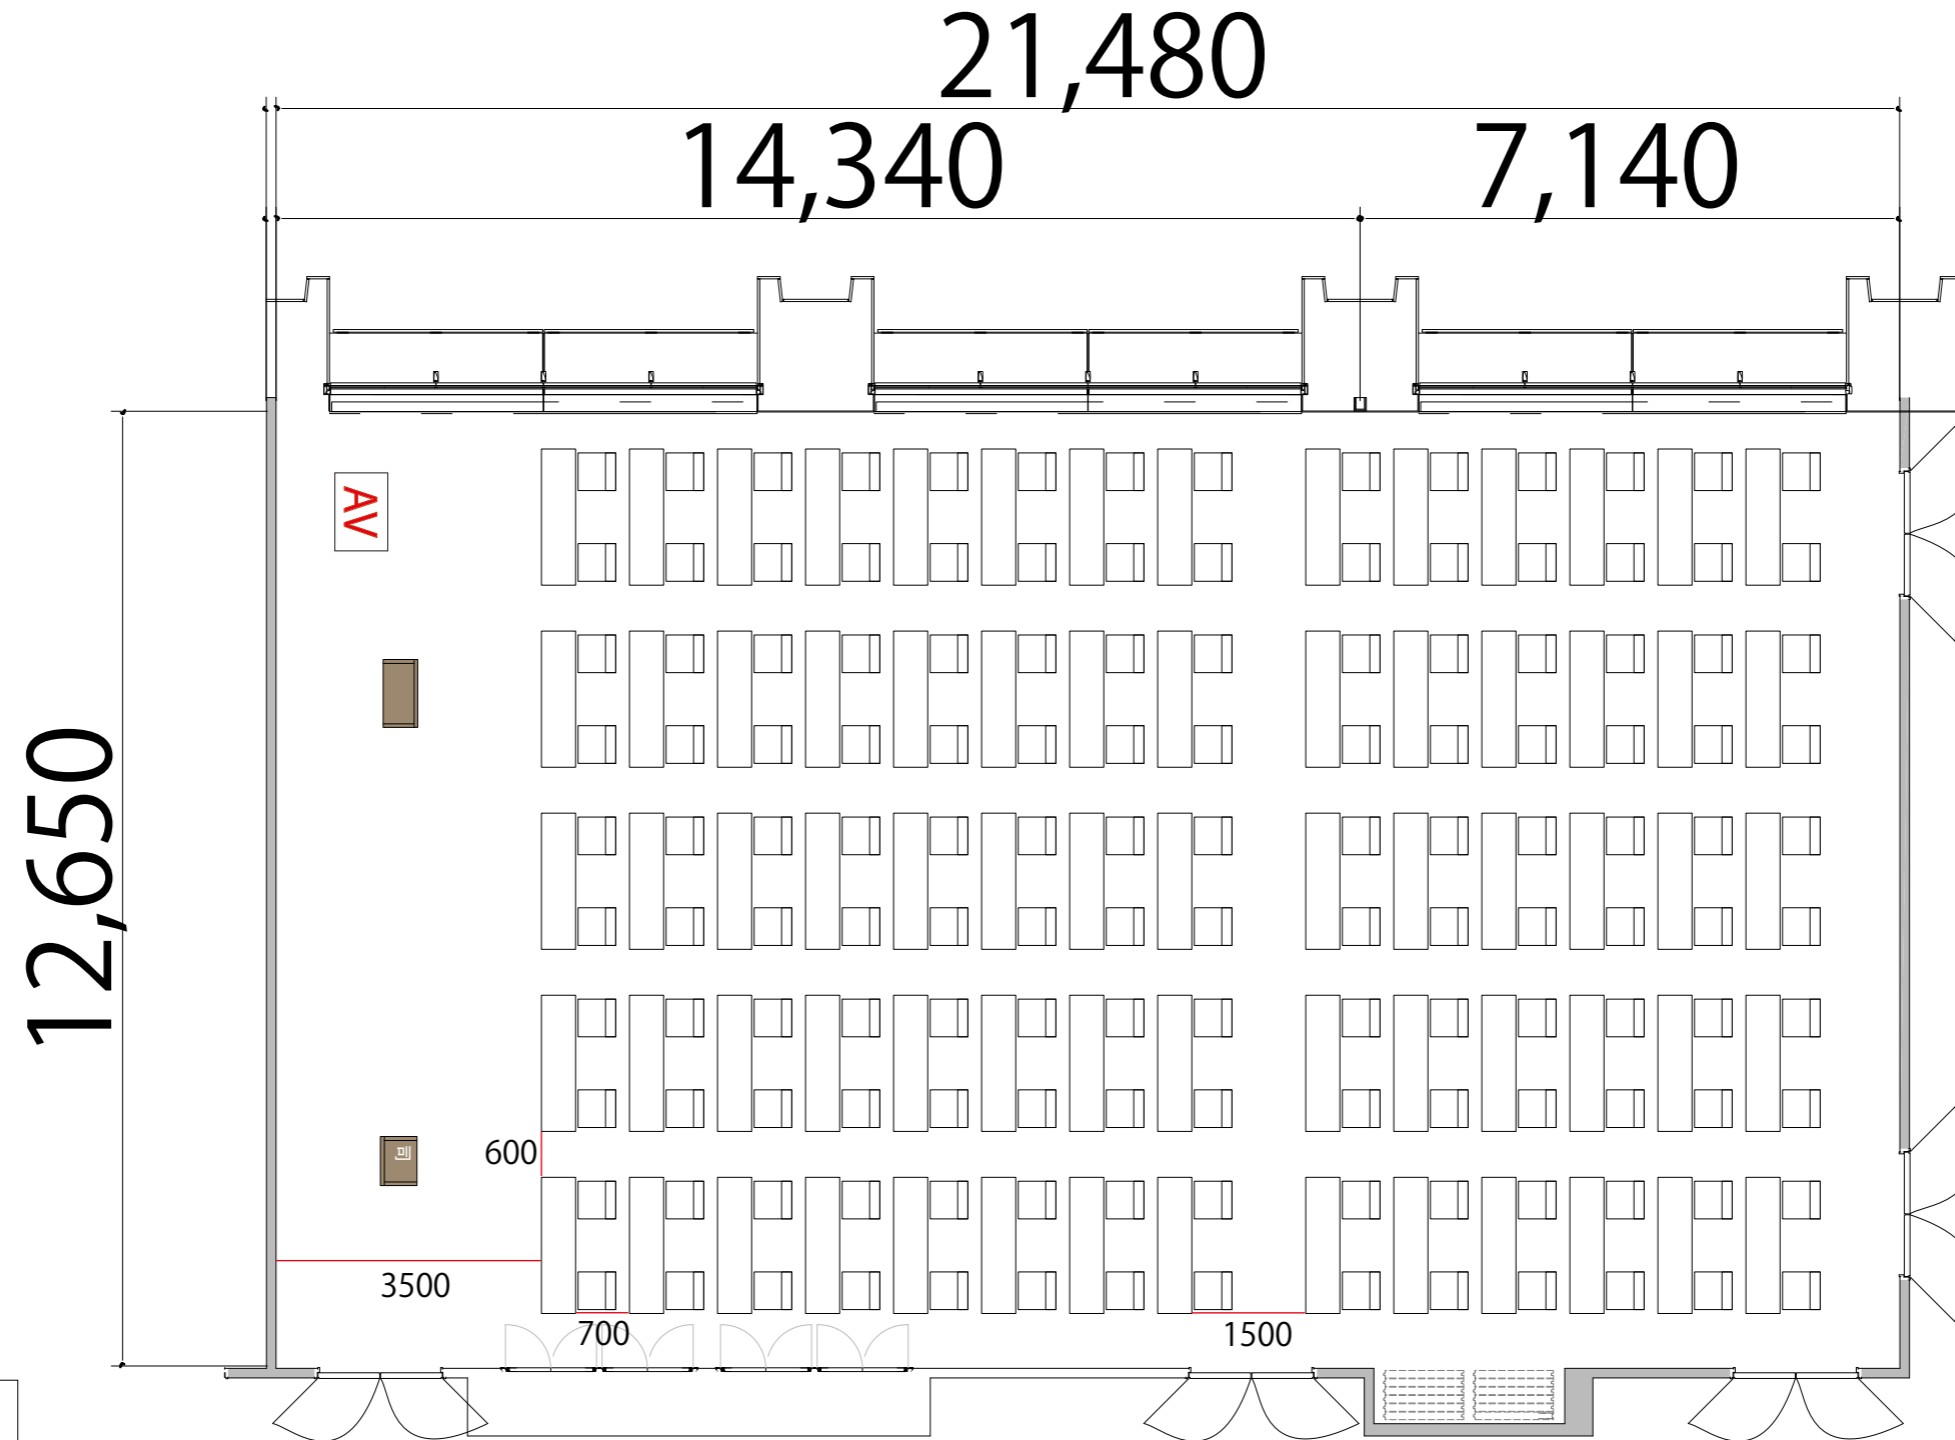

5F

RoomG+H スクール2名掛け 140席

プロジェクター・スクリーン等の設置により  
席数が減少する場合がございます

AV操作卓 W1250 × D800

テーブル W1800 × D450

スタッキングチェア

演台 W900 × D580

司会者台 W650 × D480 × H1033