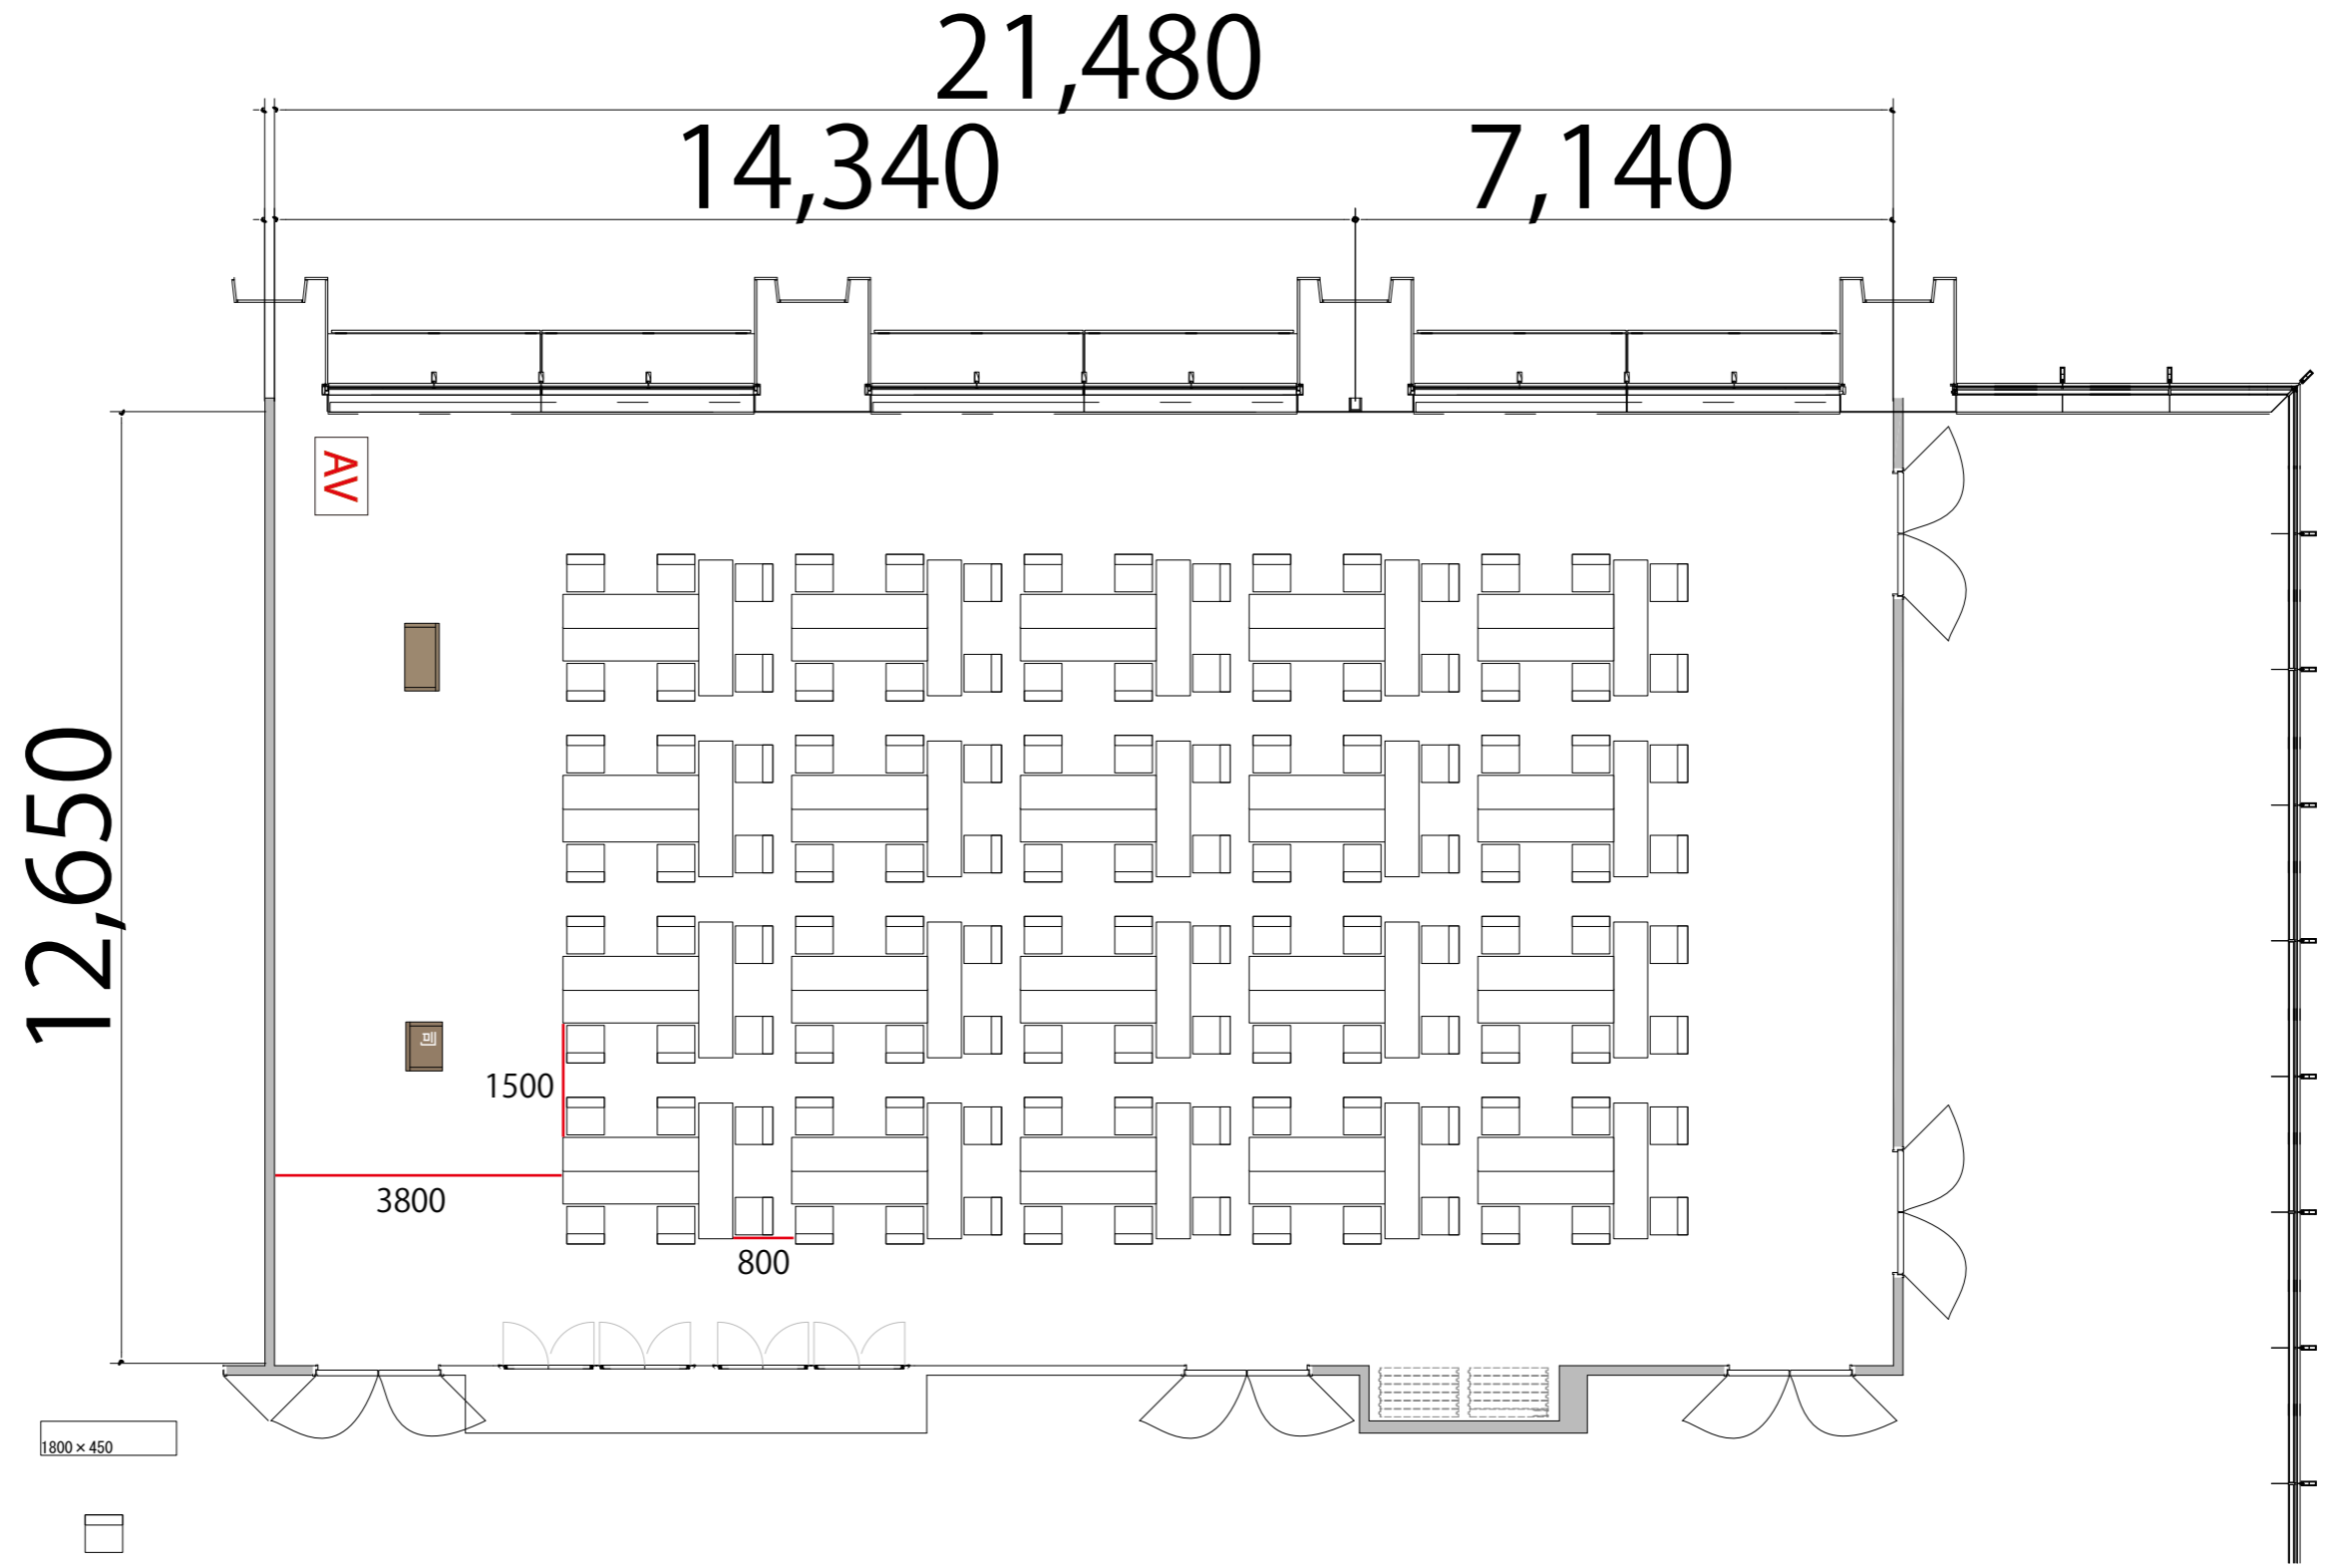

5F

T字島型 2名掛け 最大レイアウト席数 RoomGH:120席/20島

プロジェクター・スクリーン等の設置により
席数が減少する場合がございます

会議用テーブル W1800×D450

スタッキングチェア

演台 W900×D580

司会者台 W650×D480×H1033