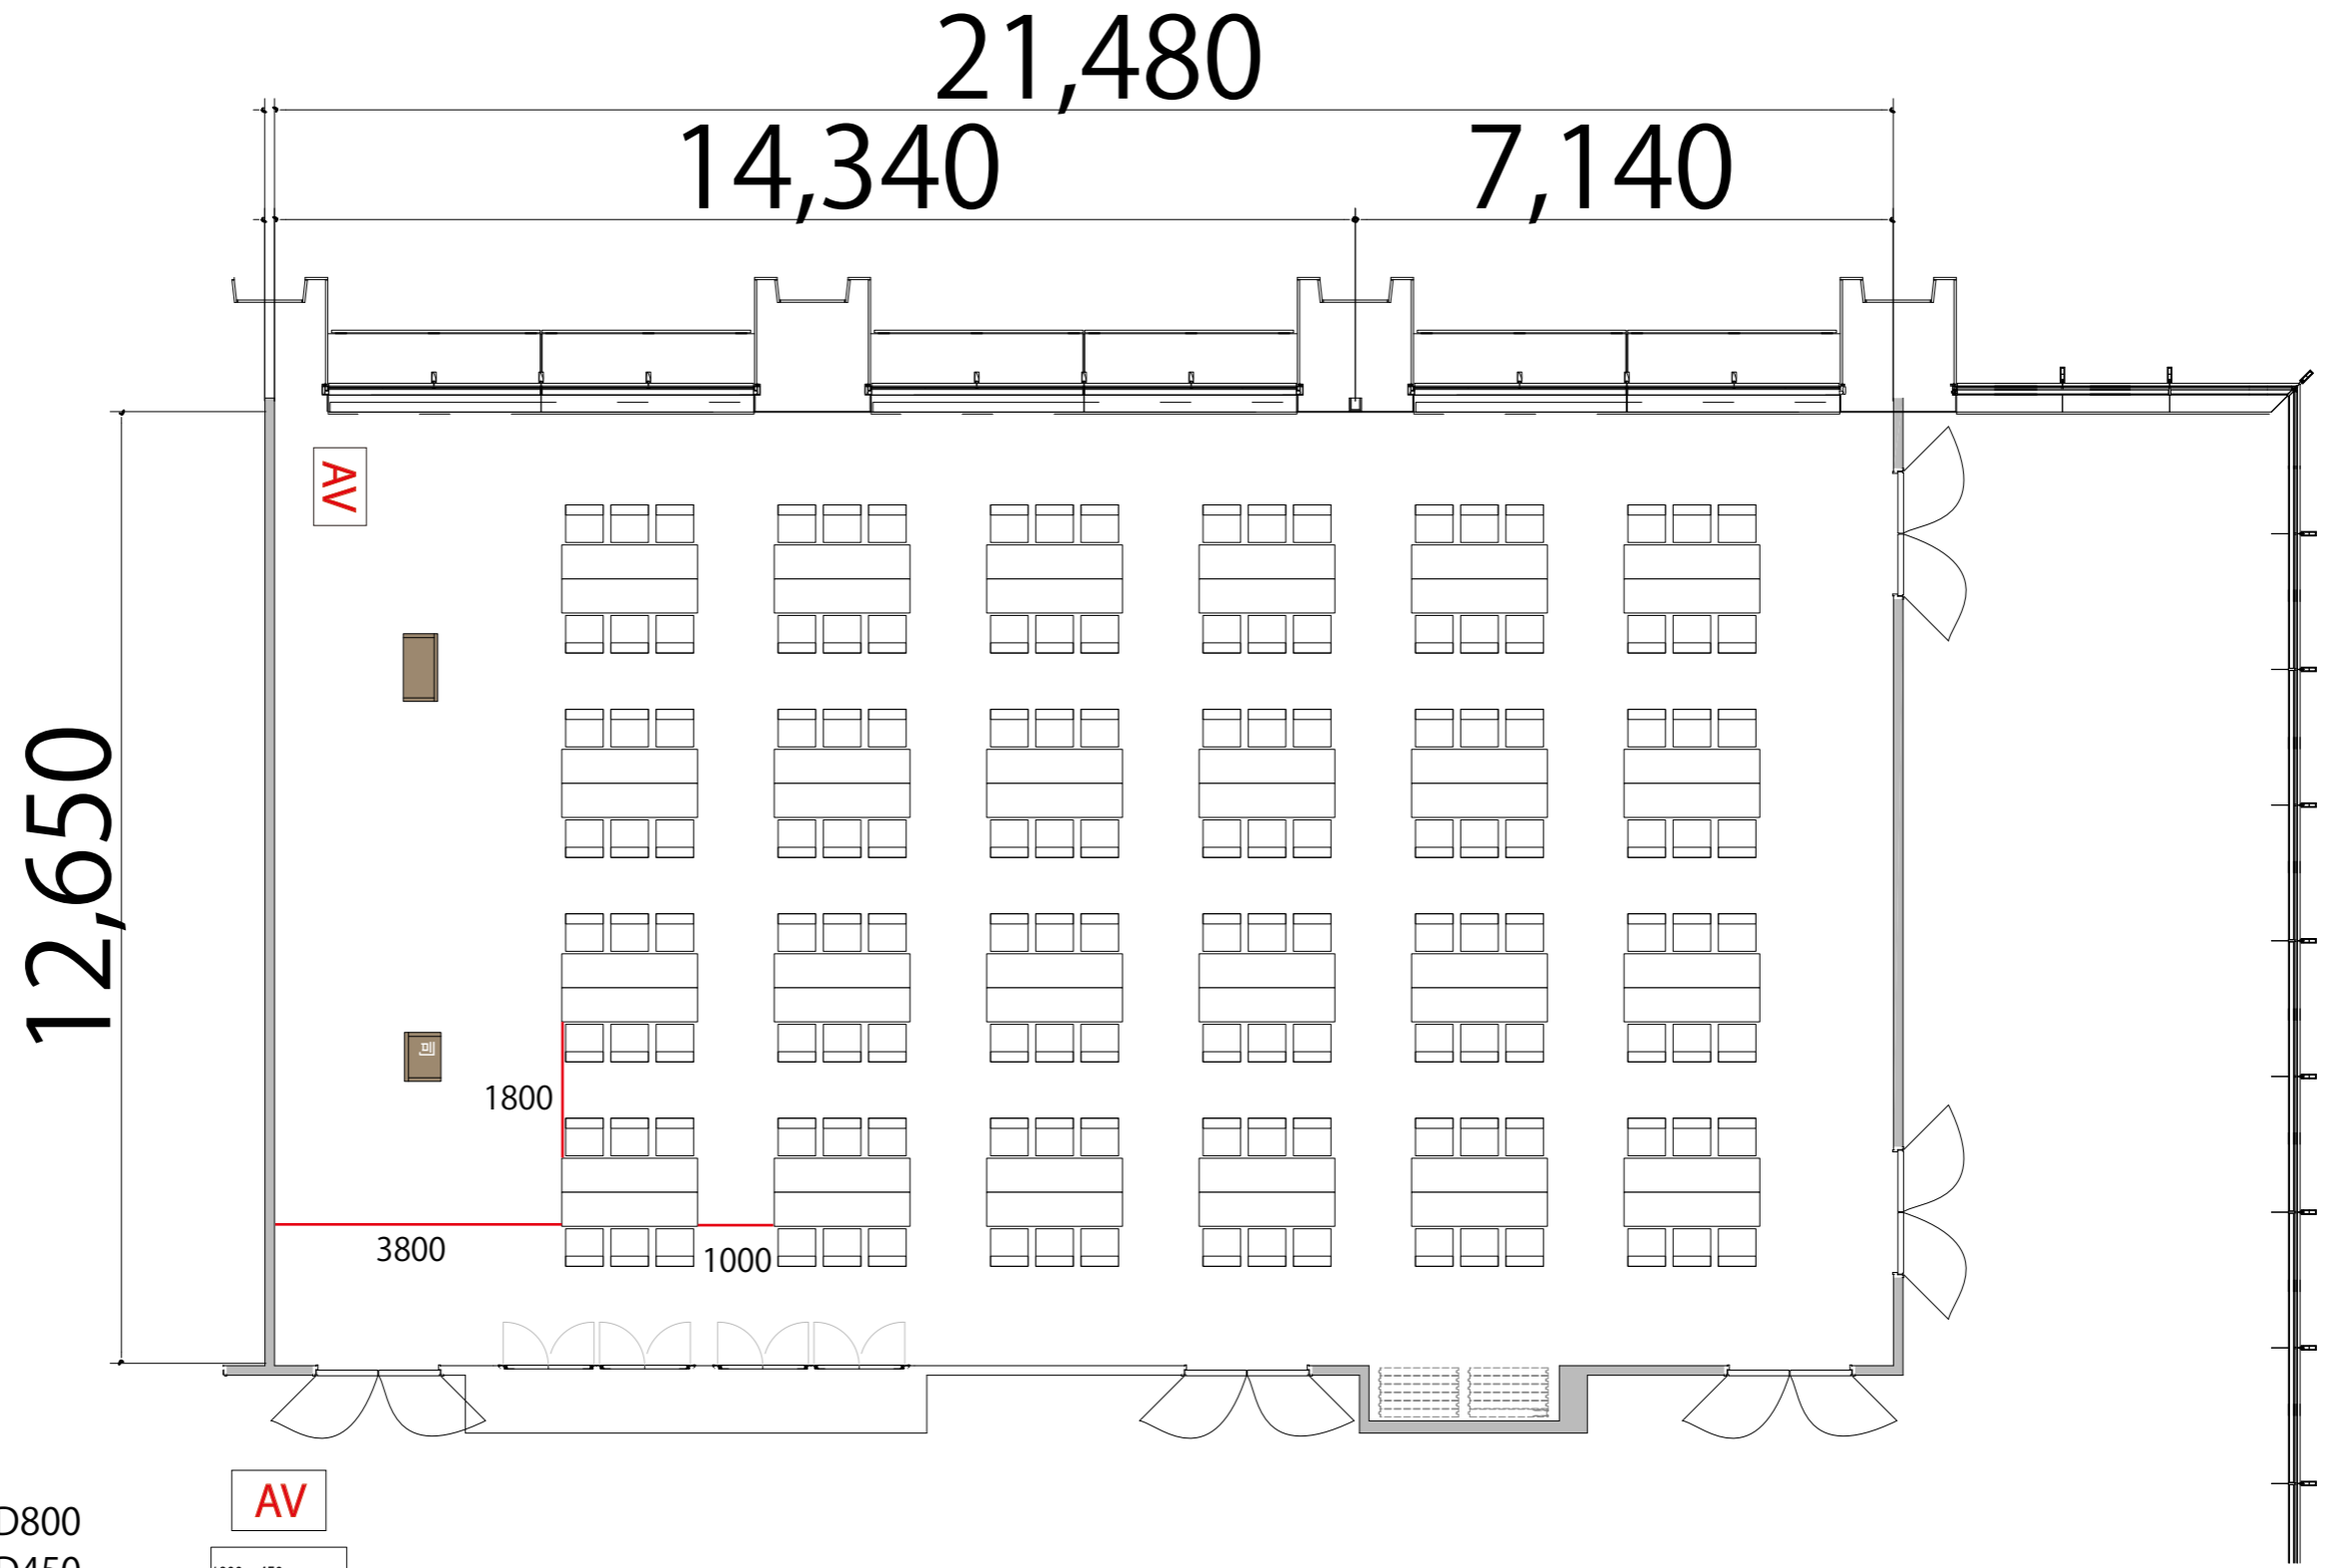

5F

RoomGH 島型 144席(24島)

プロジェクター・スクリーン等の設置により
席数が減少する場合がございます

- AV操作卓 W1250×D800
- 会議用テーブル W1800×D450
- スタッキングチェア
- 演台 W900×D580
- 司会者台 W650×D480×H1033