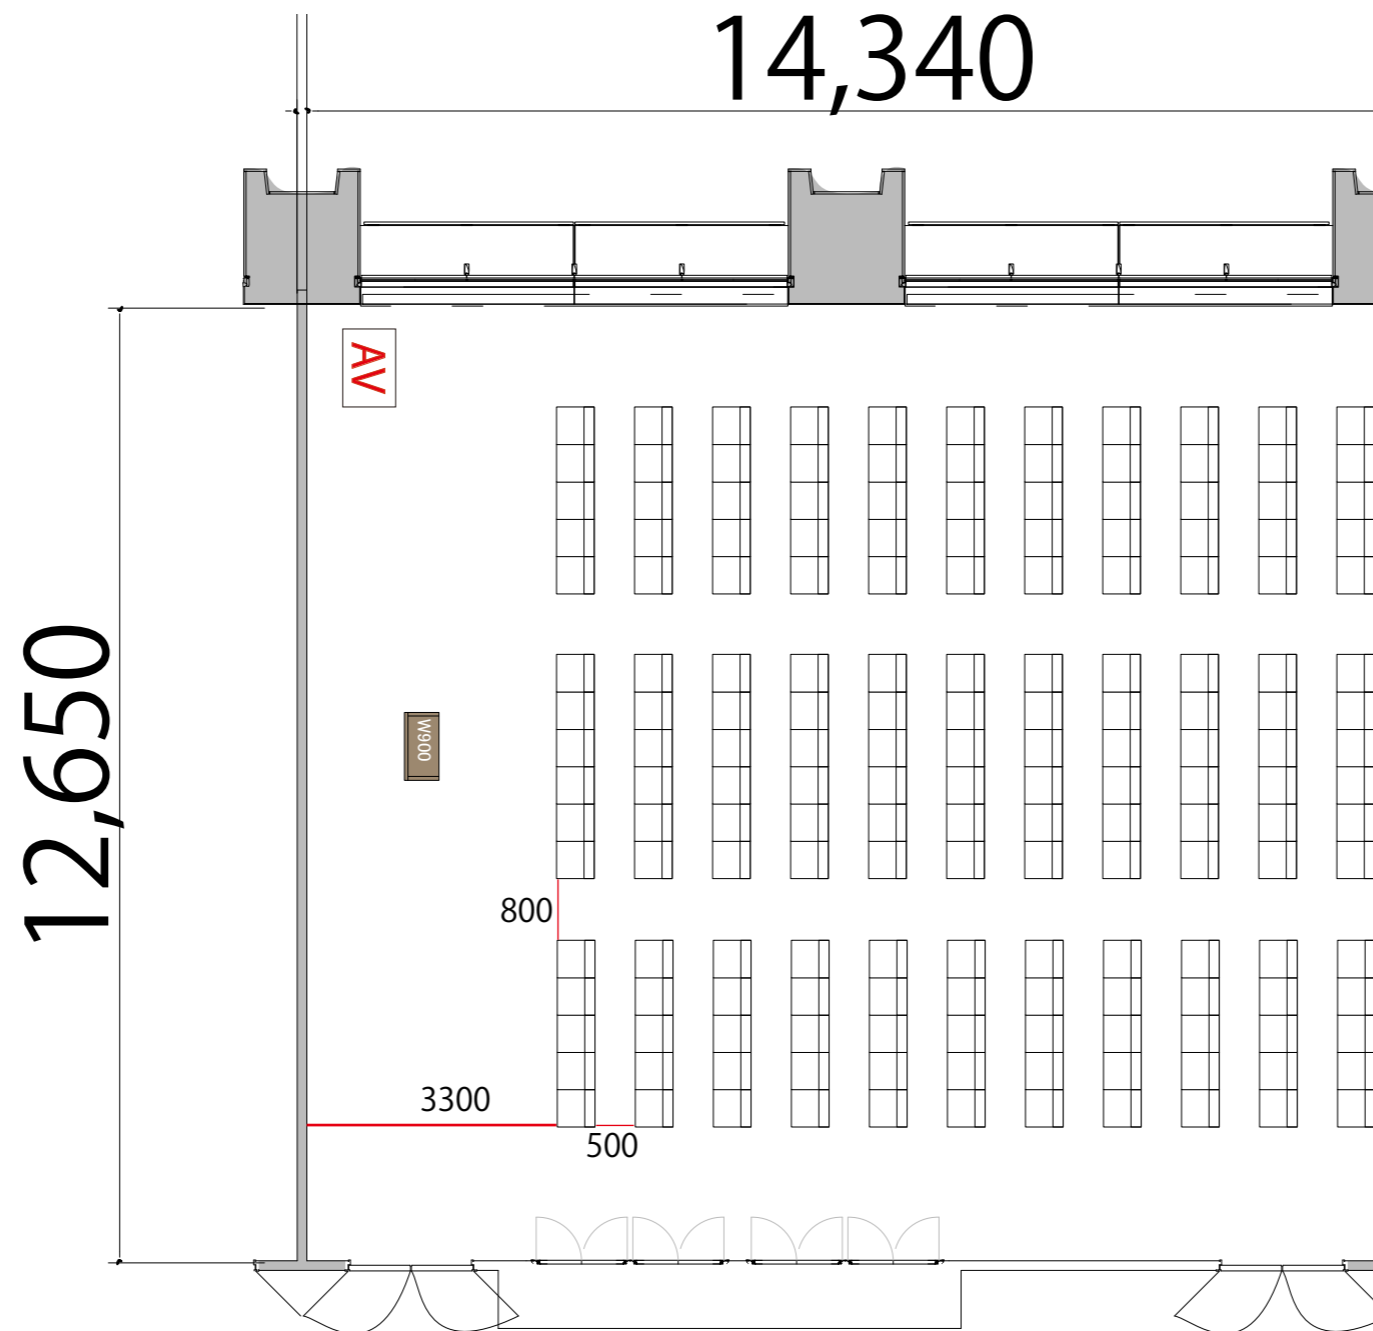

5F

シアター 最大レイアウト席数 RoomG:176席
※このレイアウトには別途有料レンタルが発生します

プロジェクター・スクリーン等の設置により
席数が減少する場合がございます

会議用テーブル W1800×D450

スタッキングチェア

演台 W900×D580