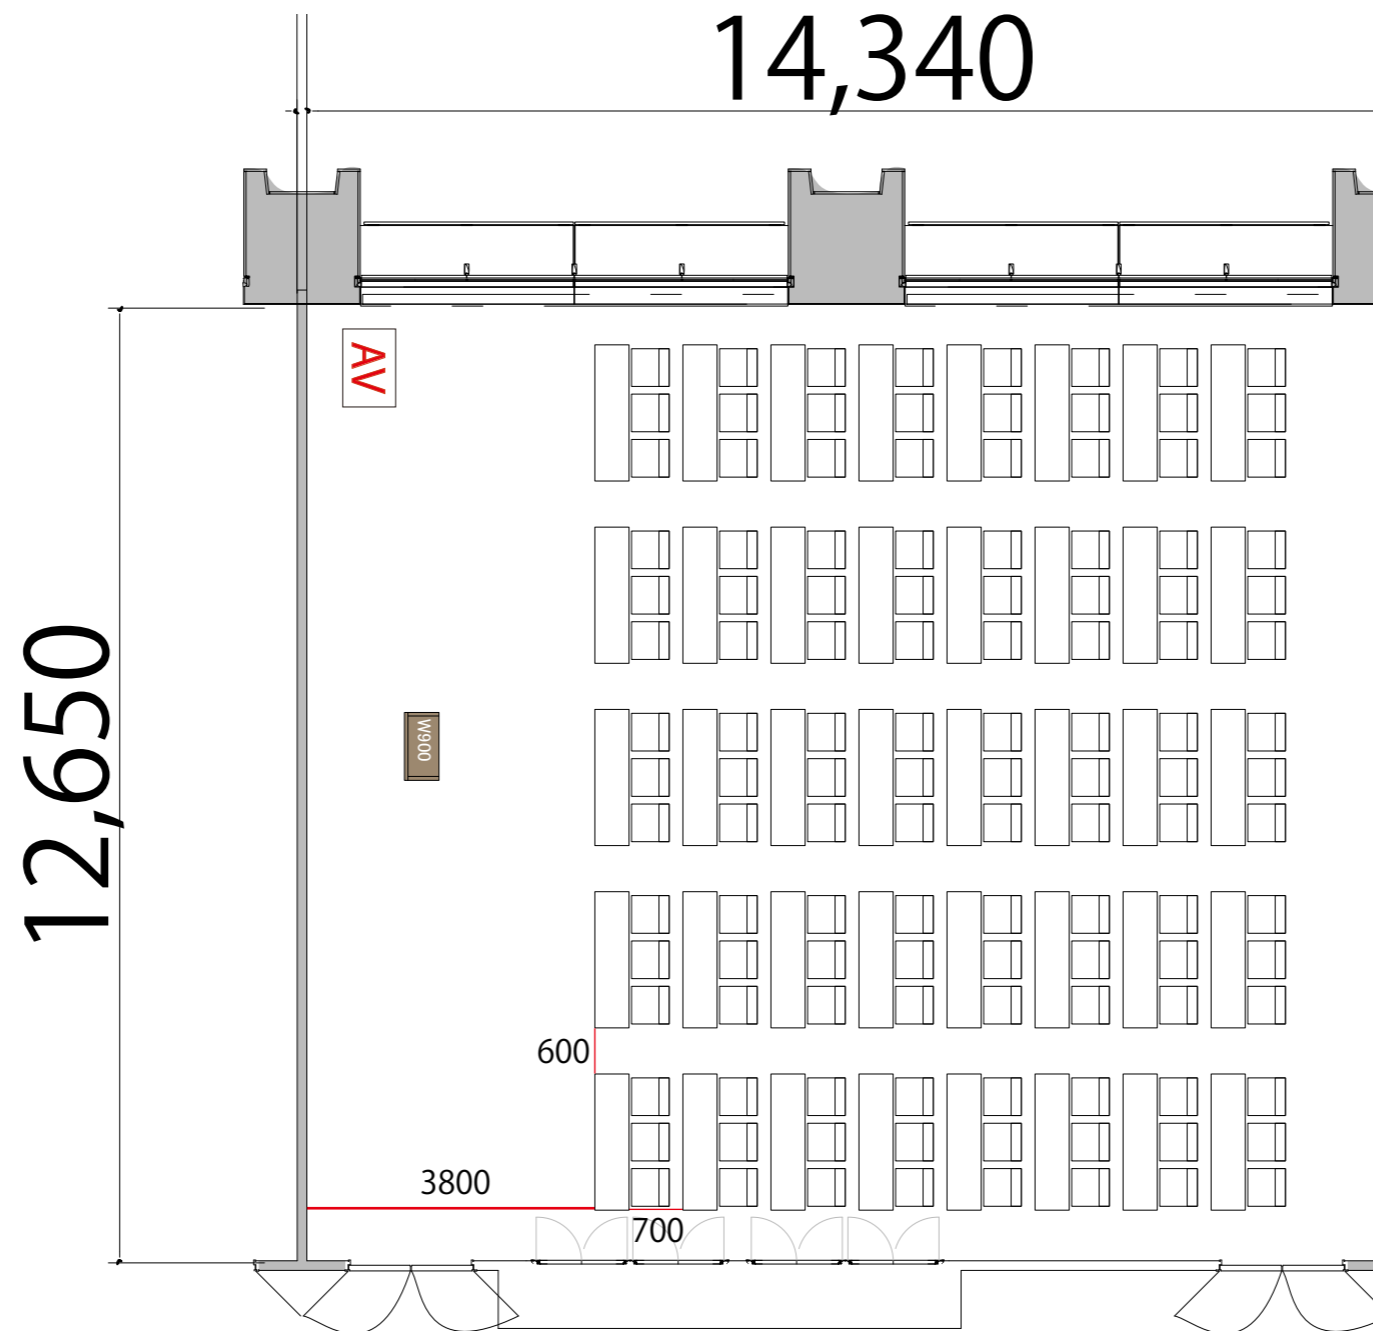

5F

RoomG スクール3名掛け 120席

プロジェクター・スクリーン等の設置により  
席数が減少する場合がございます

- AV操作卓 W1250×D800
- 会議用テーブル W1800×D450
- スタッキングチェア
- 演台 W900×D580