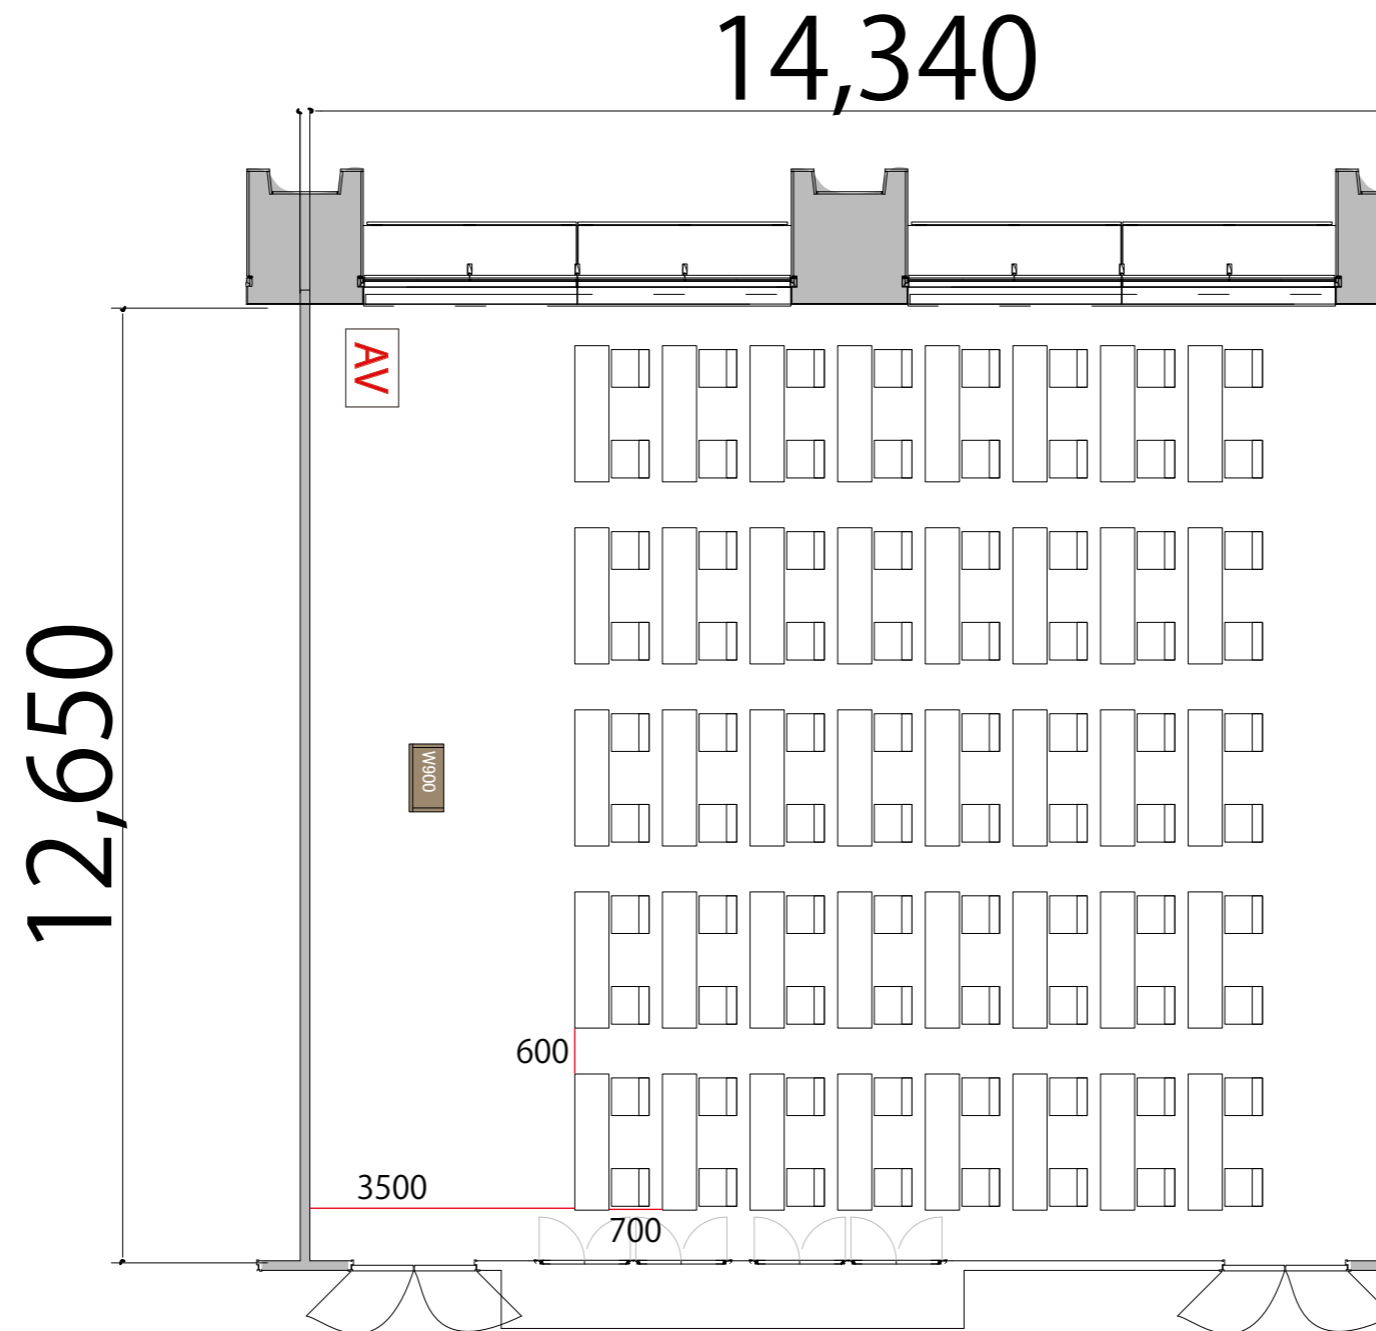

5F

RoomG スクール2名掛け 80席

プロジェクター・スクリーン等の設置により
席数が減少する場合がございます

- AV操作卓 W1250 × D800 AV
- テーブル W1800 × D450 1800 × 450
- スタッキングチェア
- 演台 W900 × D580 W900