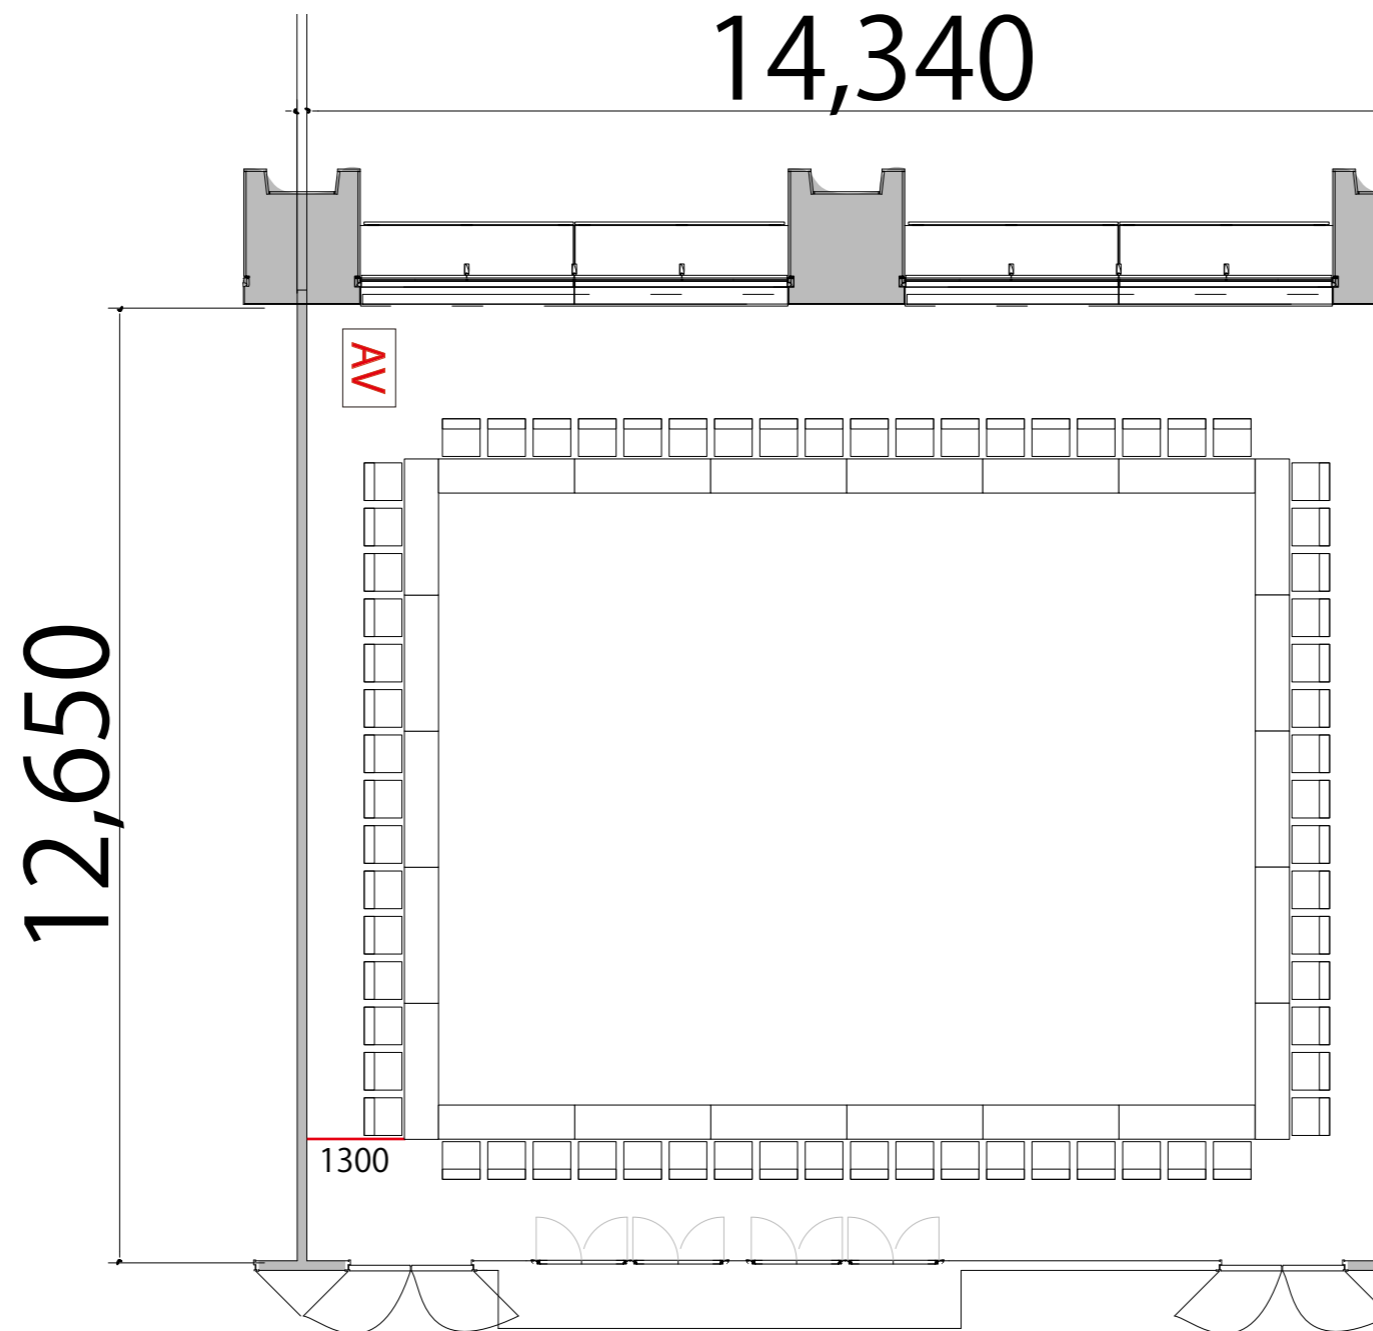

5F

口の字3名掛け 最大レイアウト席数 Room G: 66席

プロジェクター・スクリーン等の設置により
席数が減少する場合がございます

会議用テーブル W1800×D450 

スタッキングチェア 

演台 W900×D580 