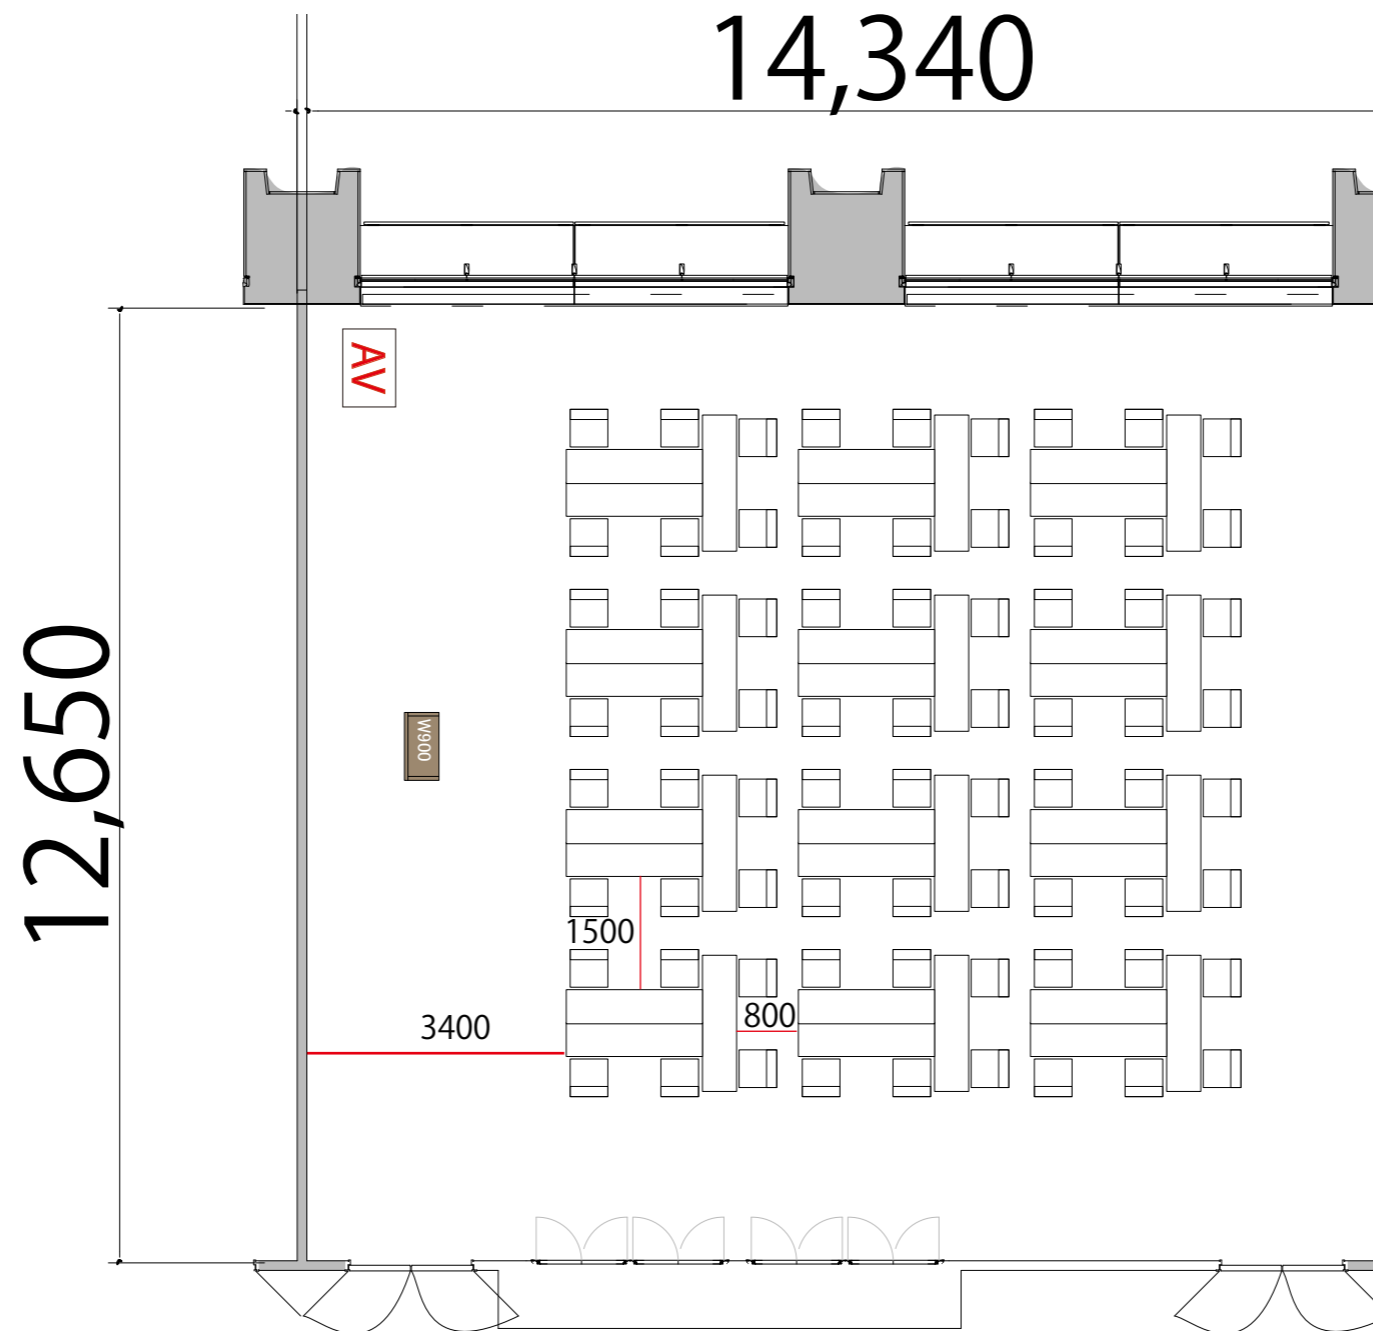

5F

T字島型 2名掛け 最大レイアウト席数 RoomG: 7 2席/12島

プロジェクター・スクリーン等の設置により  
席数が減少する場合がございます

会議用テーブル W1800×D450 

スタッキングチェア 

演台 W900×D580 