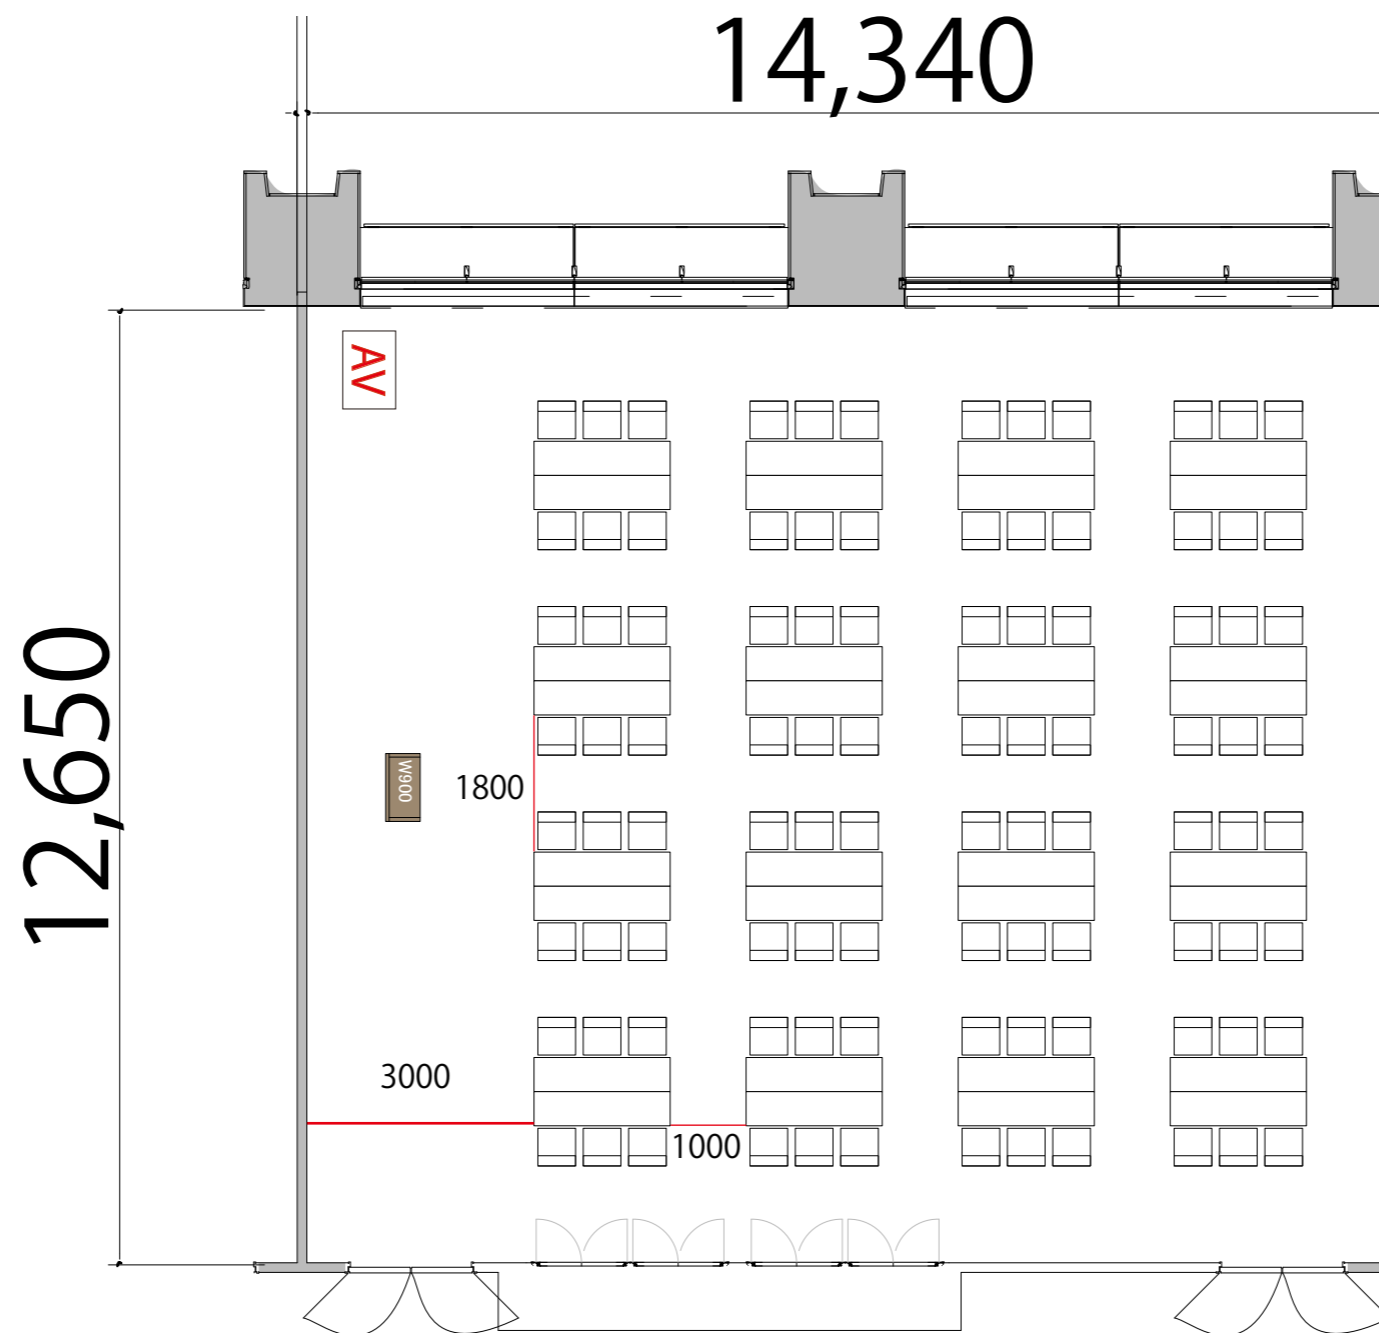

5F

RoomG 島型 96席(16島)

プロジェクター・スクリーン等の設置により
席数が減少する場合がございます

- AV操作卓 W1250×D800
- 会議用テーブル W1800×D450
- スタッキングチェア
- 演台 W900×D580