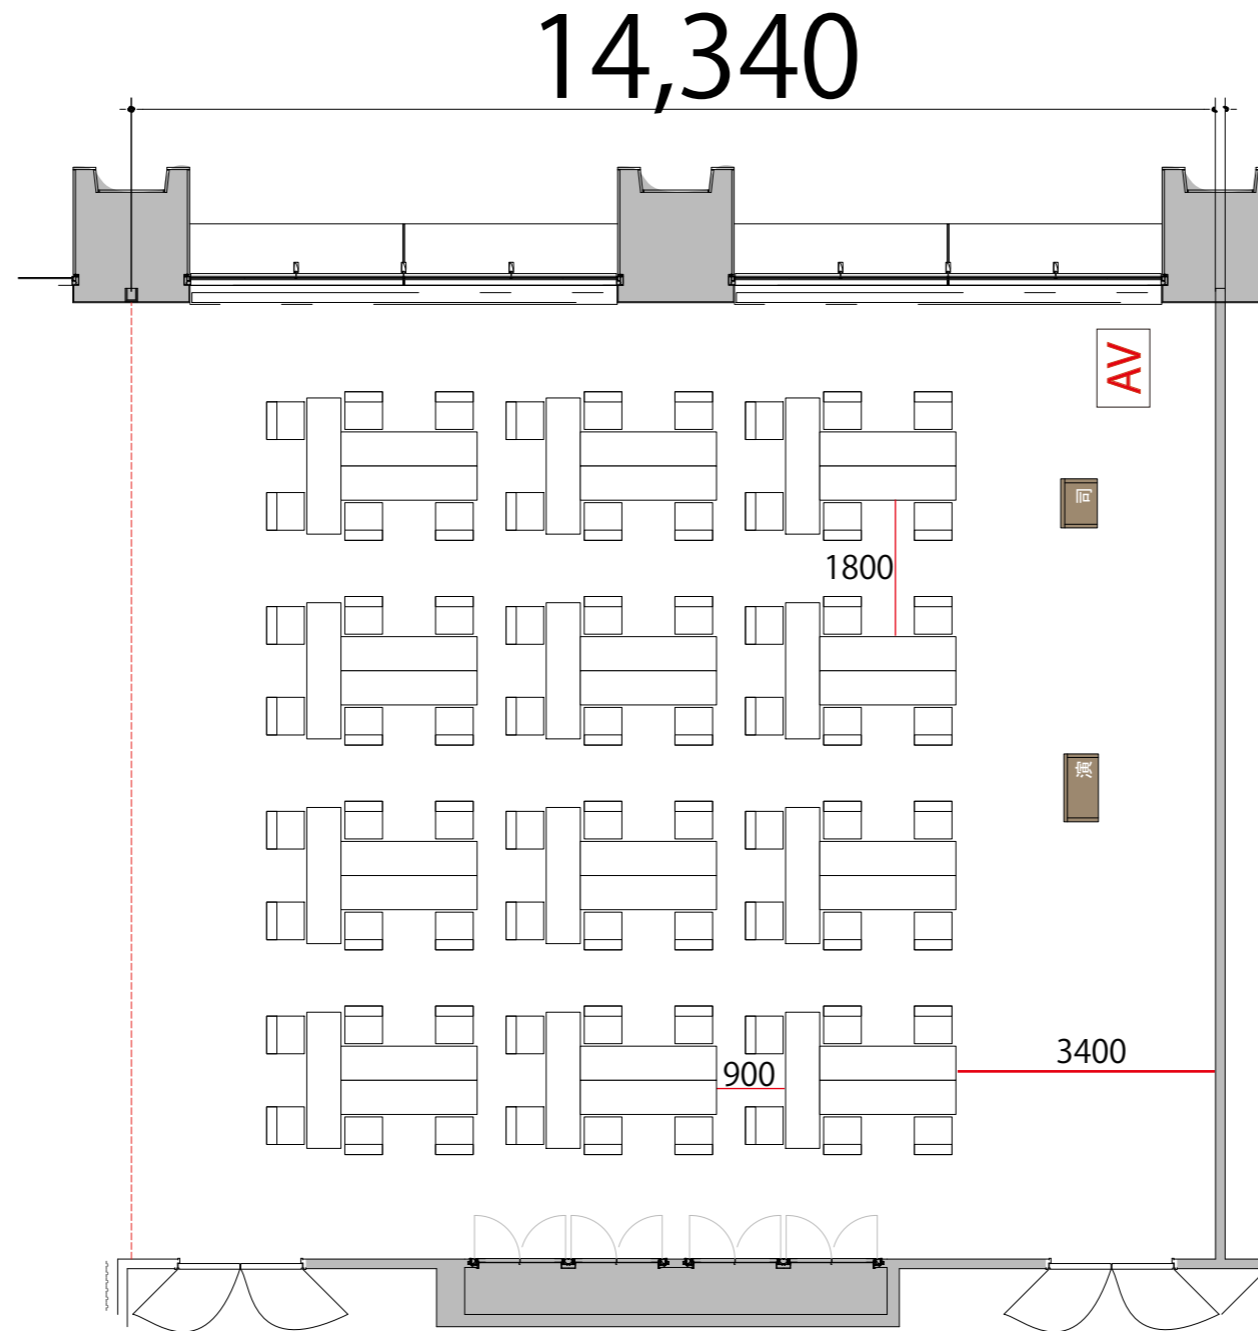

5F

T字島型6名掛け 最大レイアウト席数 Room F : 7 2席/ 1 2島

プロジェクター・スクリーン等の設置により
席数が減少する場合がございます

- 会議用テーブル W1800×D450 
- スタッキングチェア 
- 演台 W900×D580 
- 司会者台 W650×D480×H1033 