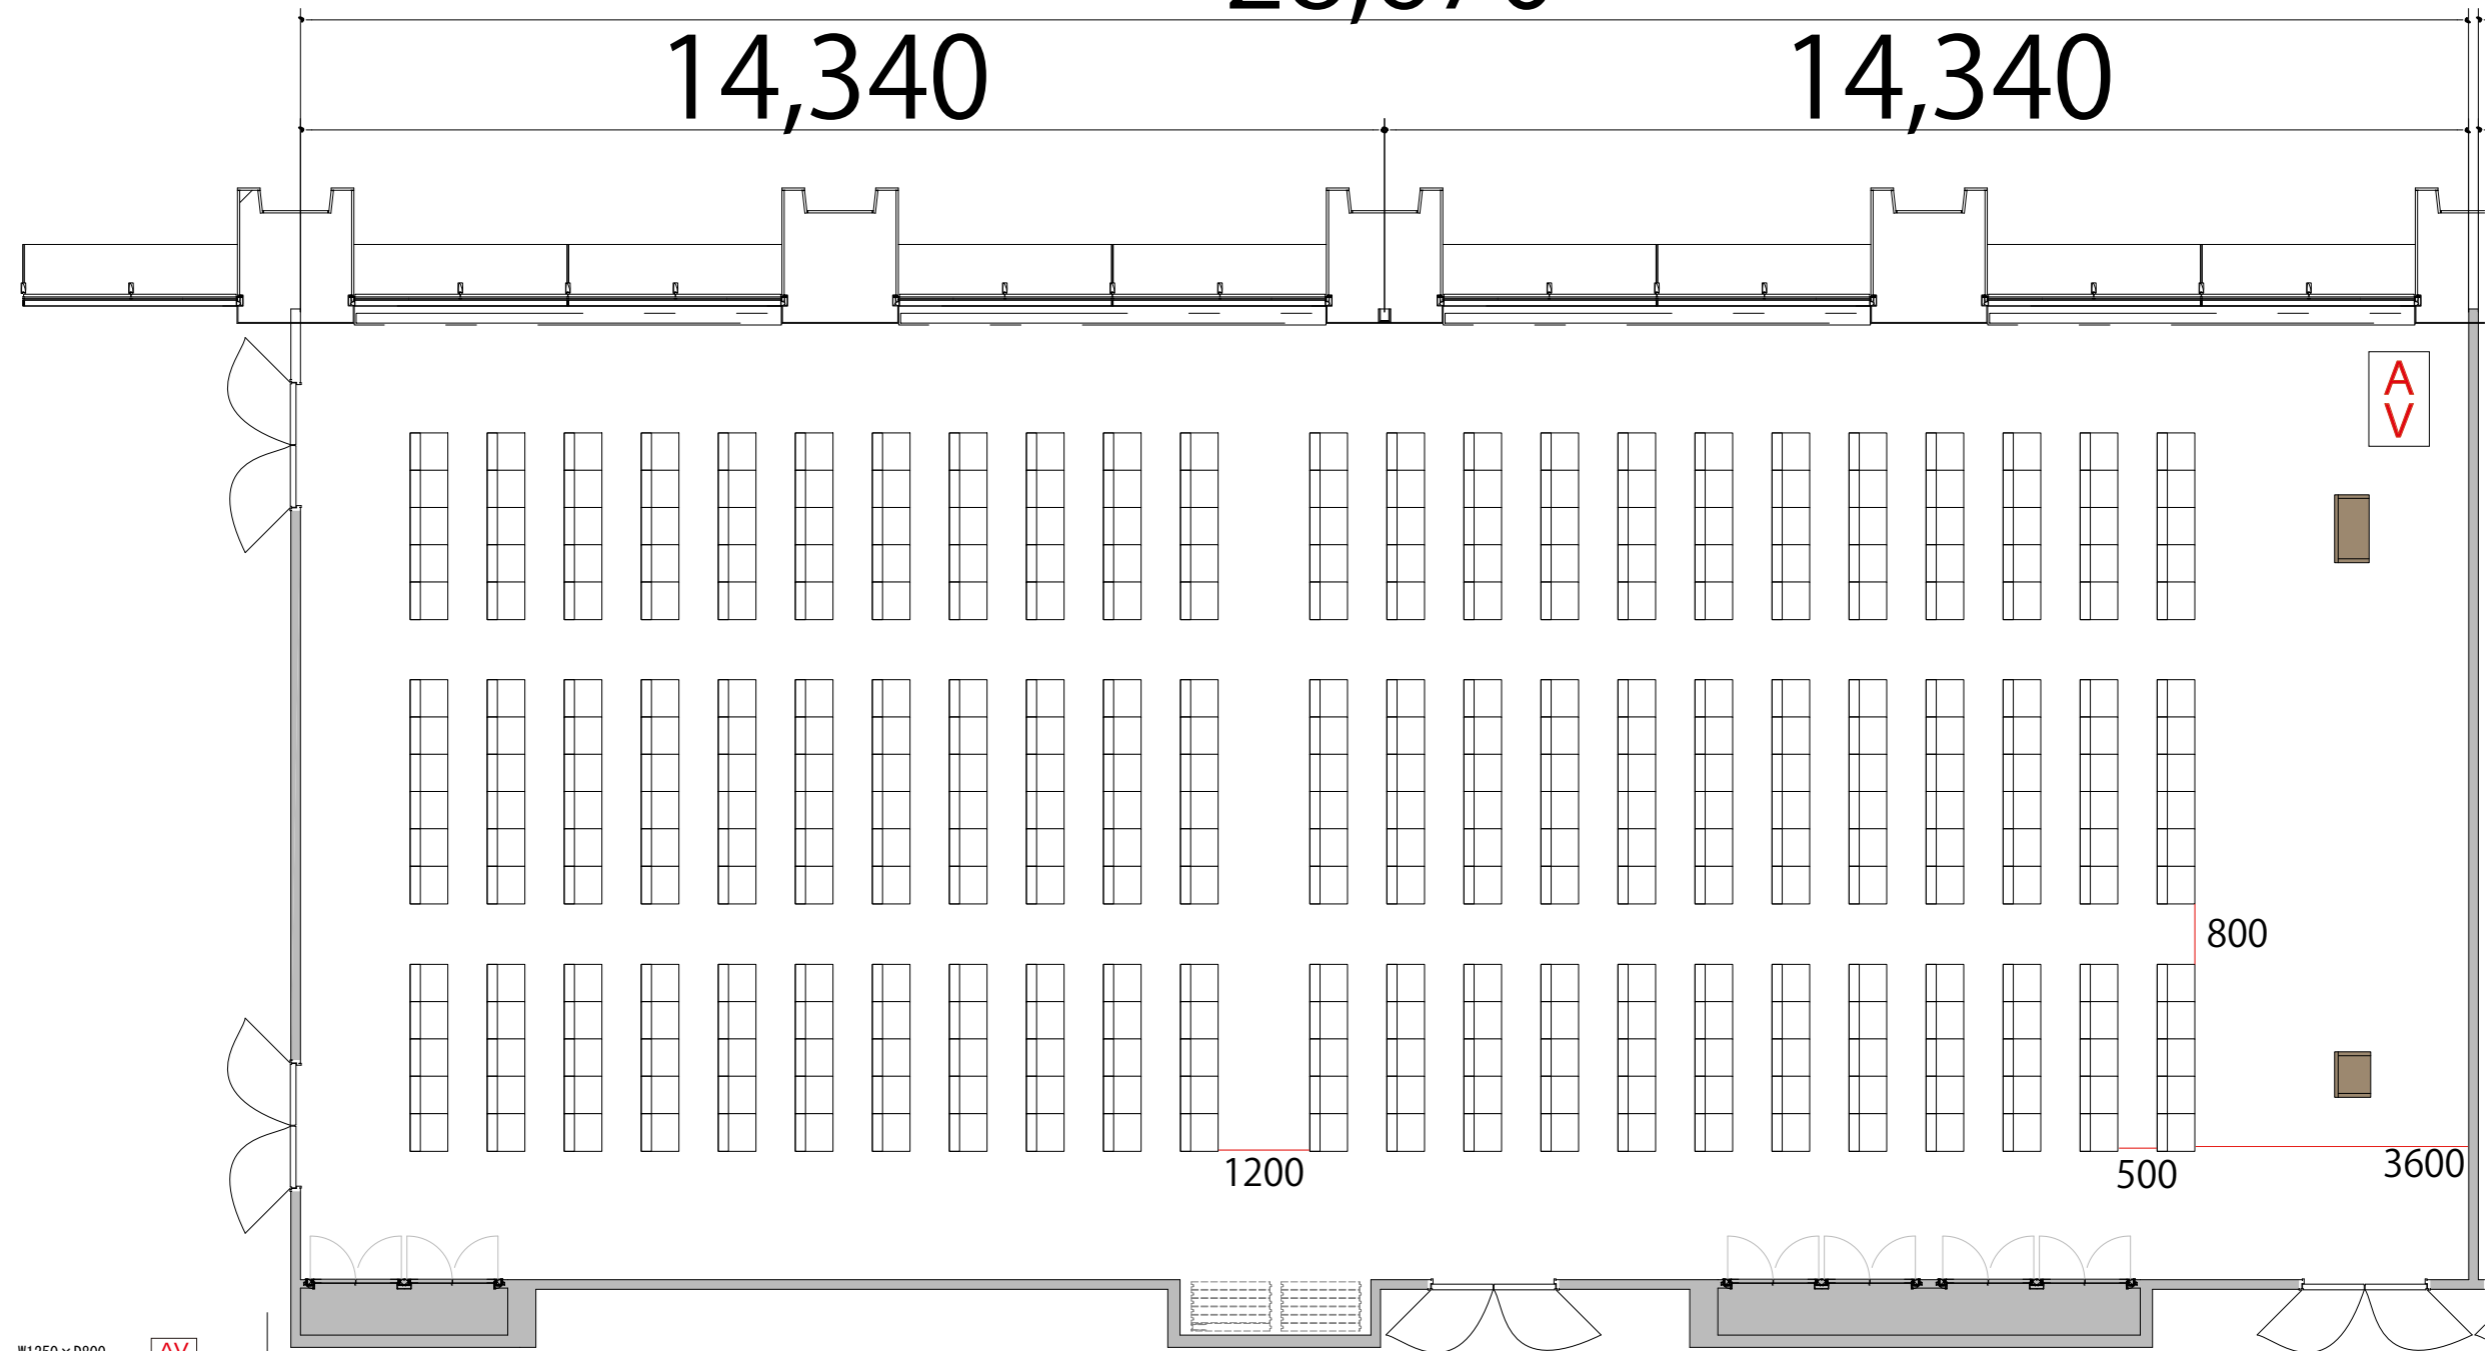

5F

RoomE+F シアター368席

※このレイアウトには別途有料レンタルが発生します

プロジェクター・スクリーン等の設置により
席数が減少する場合がございます。

28,670

14,340

14,340

- AV操作卓 W1250×D800
- テーブル W1800×D450
- スタッキングチェア W530×D530
- 演台 W900×D480
- 司会者台 W650×D480