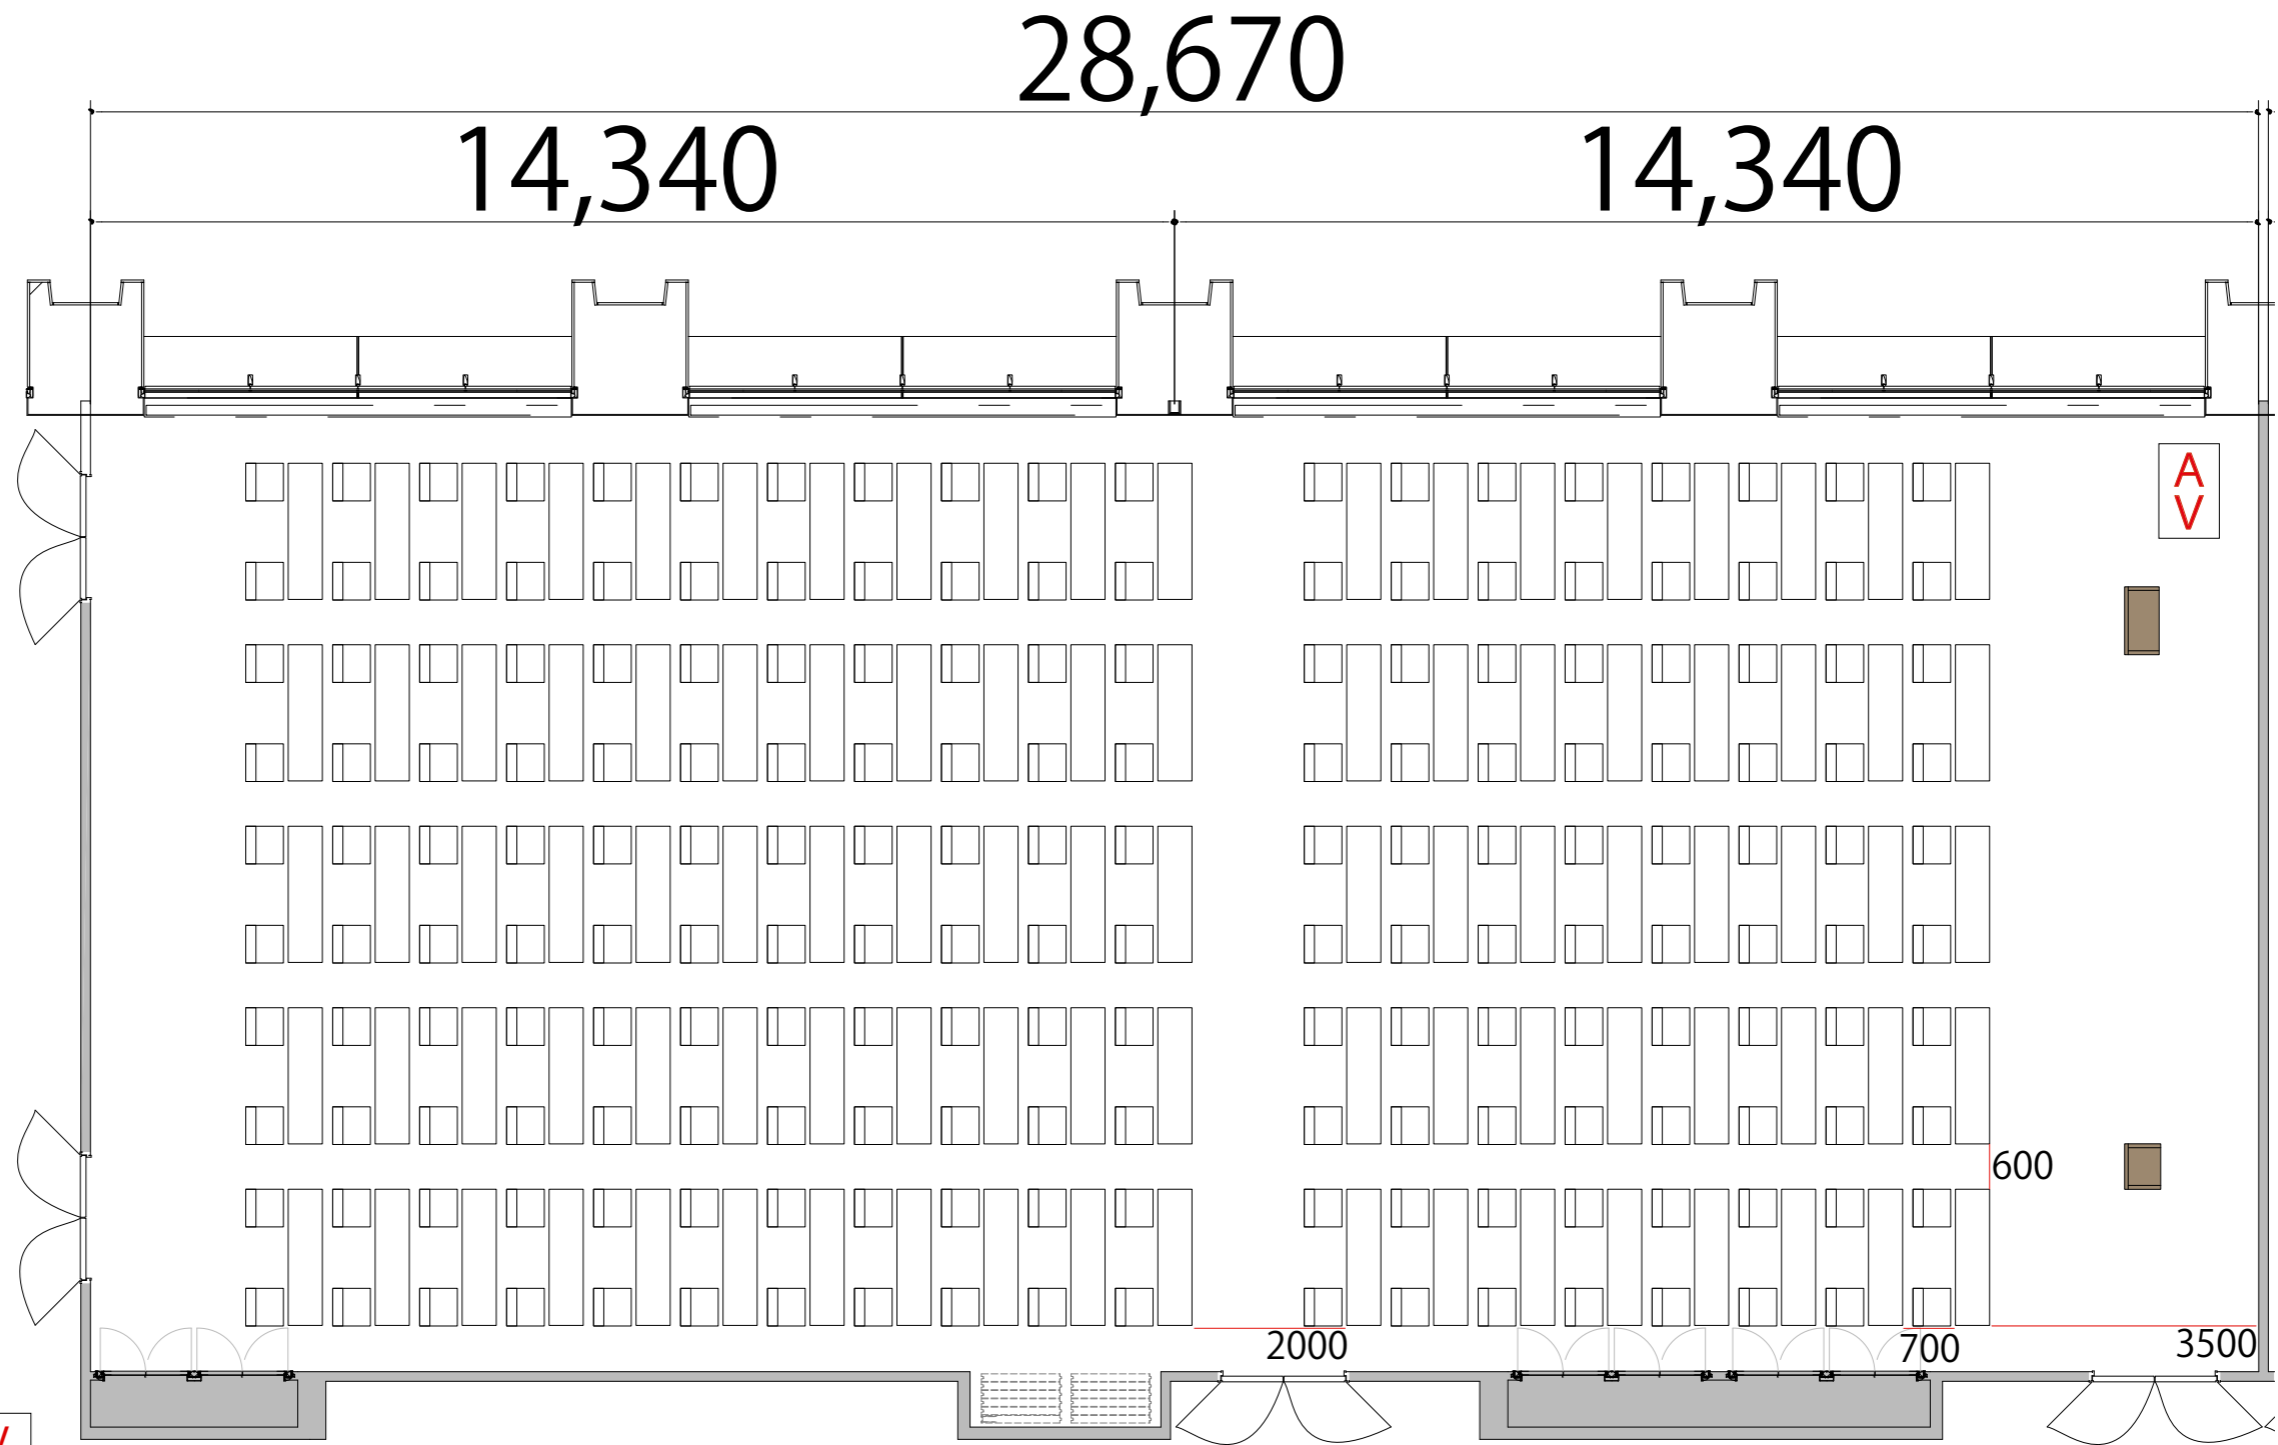

5F

RoomE+F スクール2名掛け 190席

プロジェクター・スクリーン等の設置により
席数が減少する場合がございます。

- AV操作卓 W1250 × D800
- 会議用テーブル W1800 × D450
- スタッキングチェア
- 演台 W900 × D580
- 司会者台 W650 × D480 × H1033