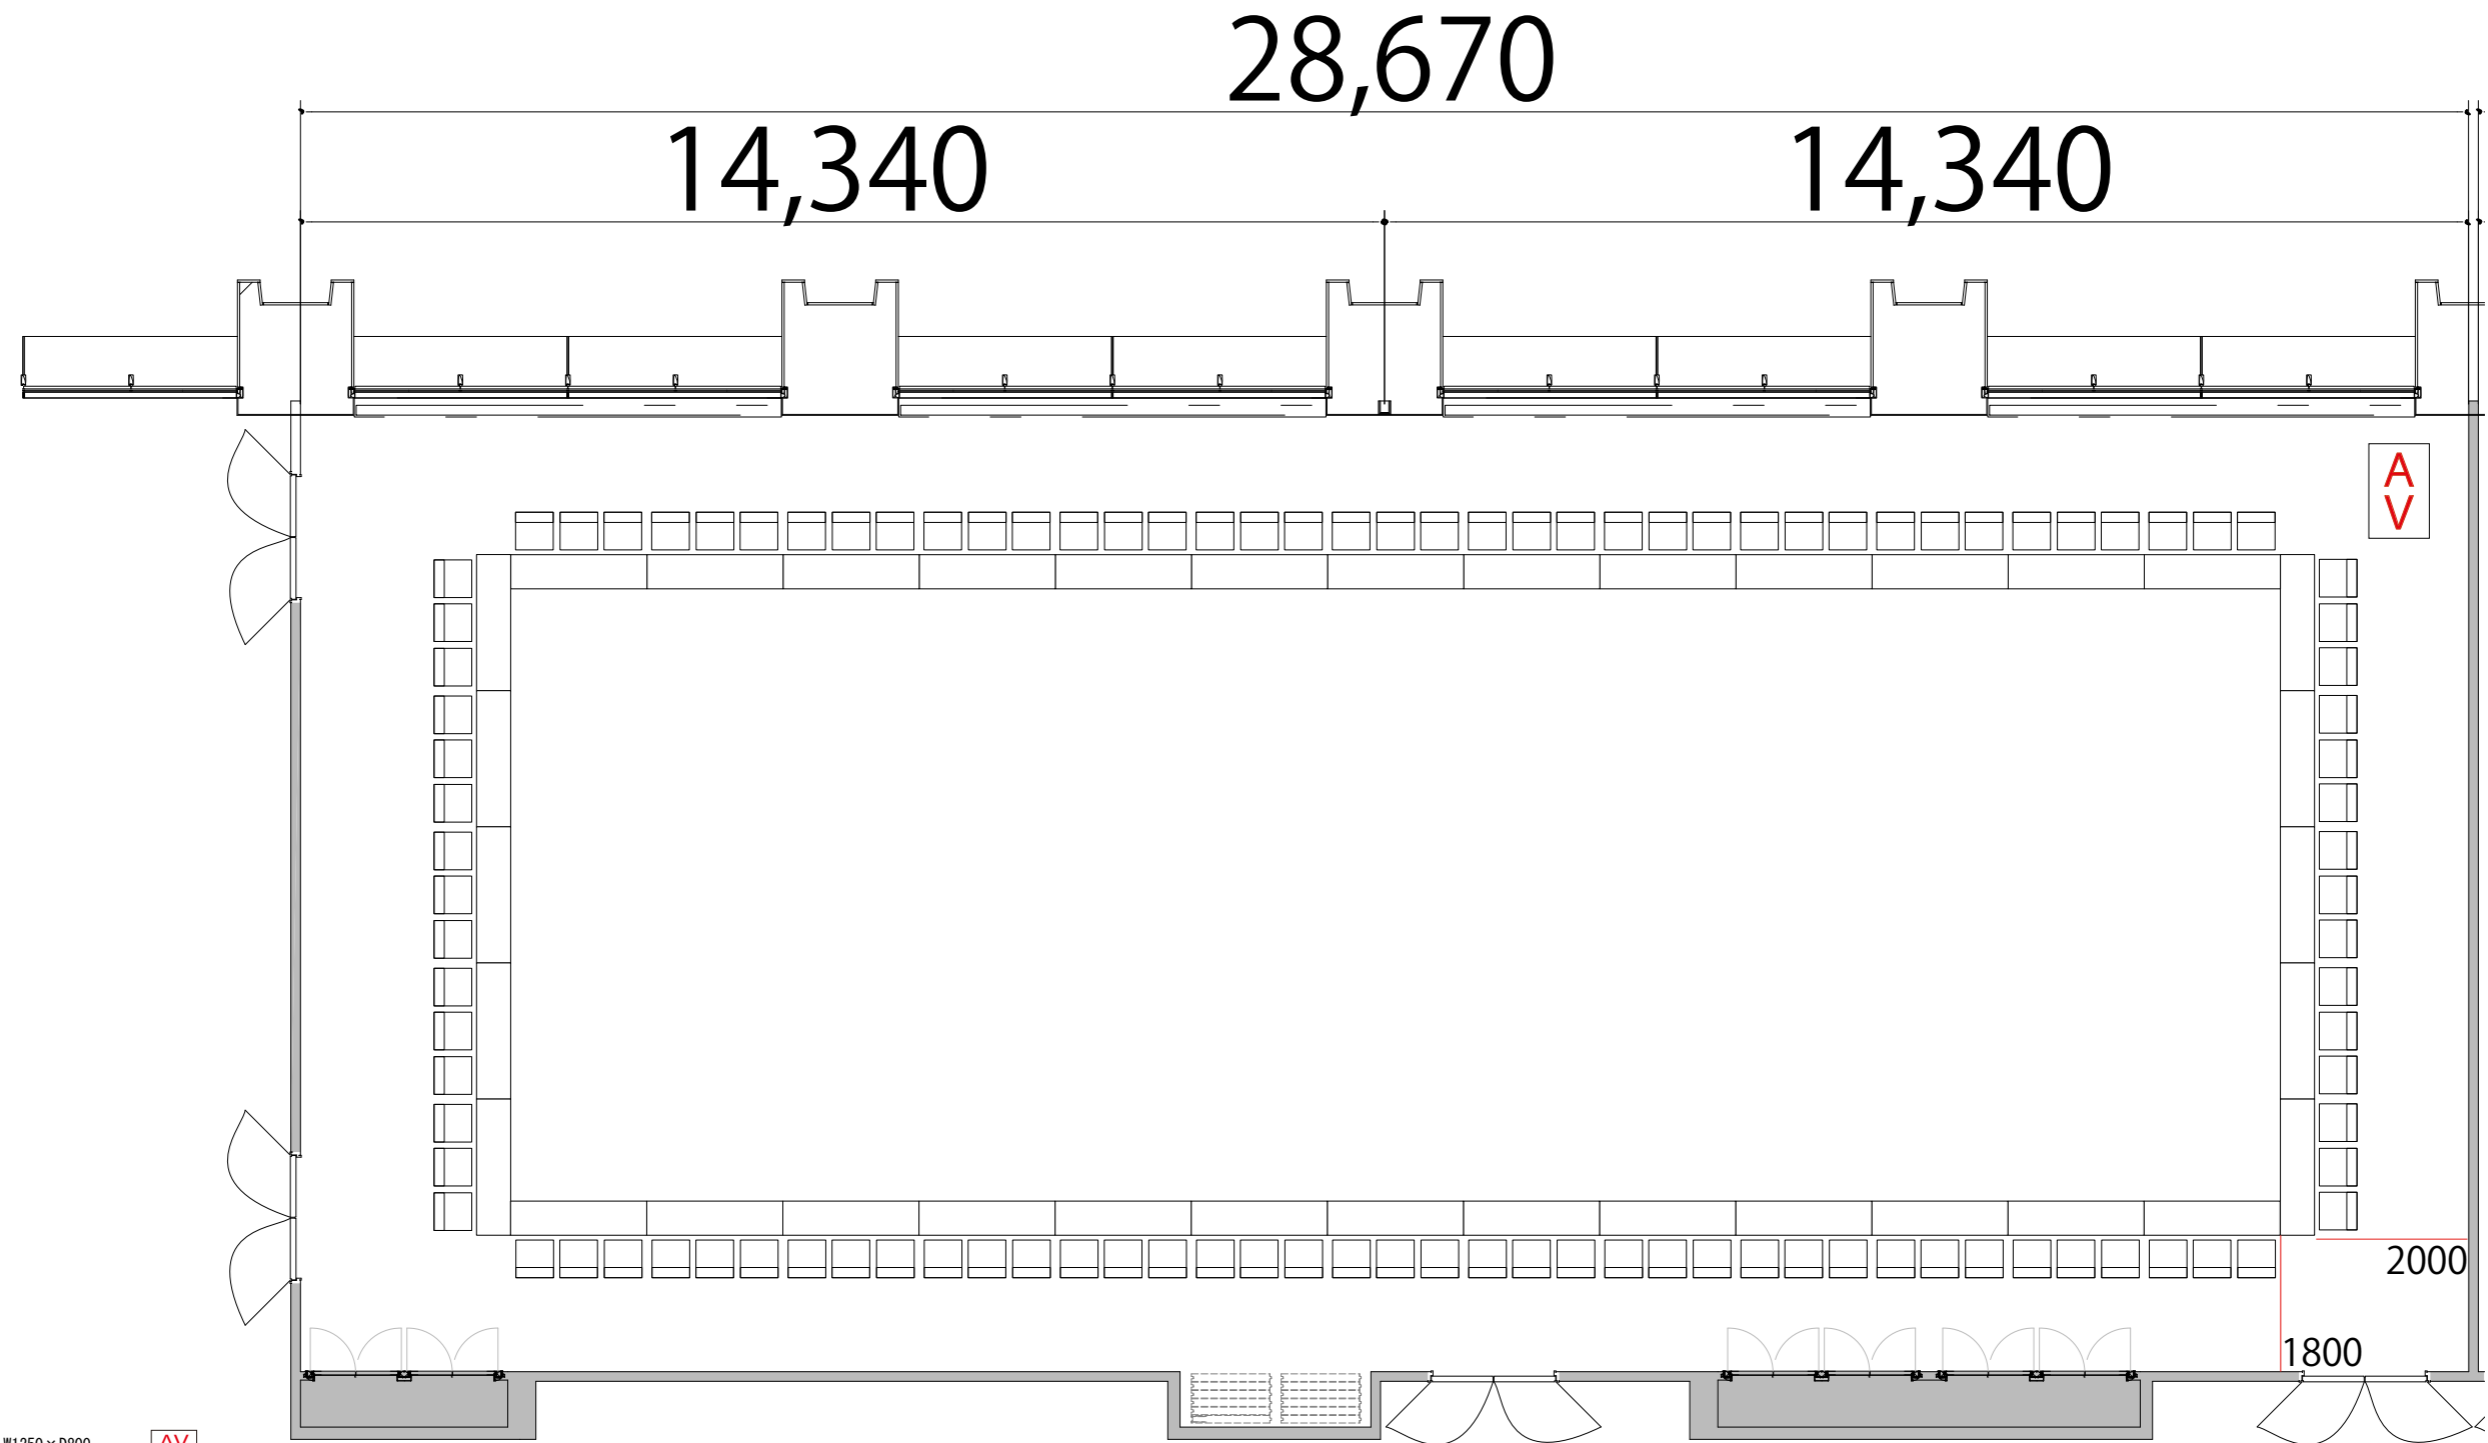

5F

RoomE+F 口の字3名掛け108席

プロジェクター・スクリーン等の設置により
席数が減少する場合がございます。

- AV操作卓 W1250 × D800
- テーブル W1800 × D450
- スタッキングチェア W530 × D530
- 演台 W900 × D480
- 司会者台 W650 × D480