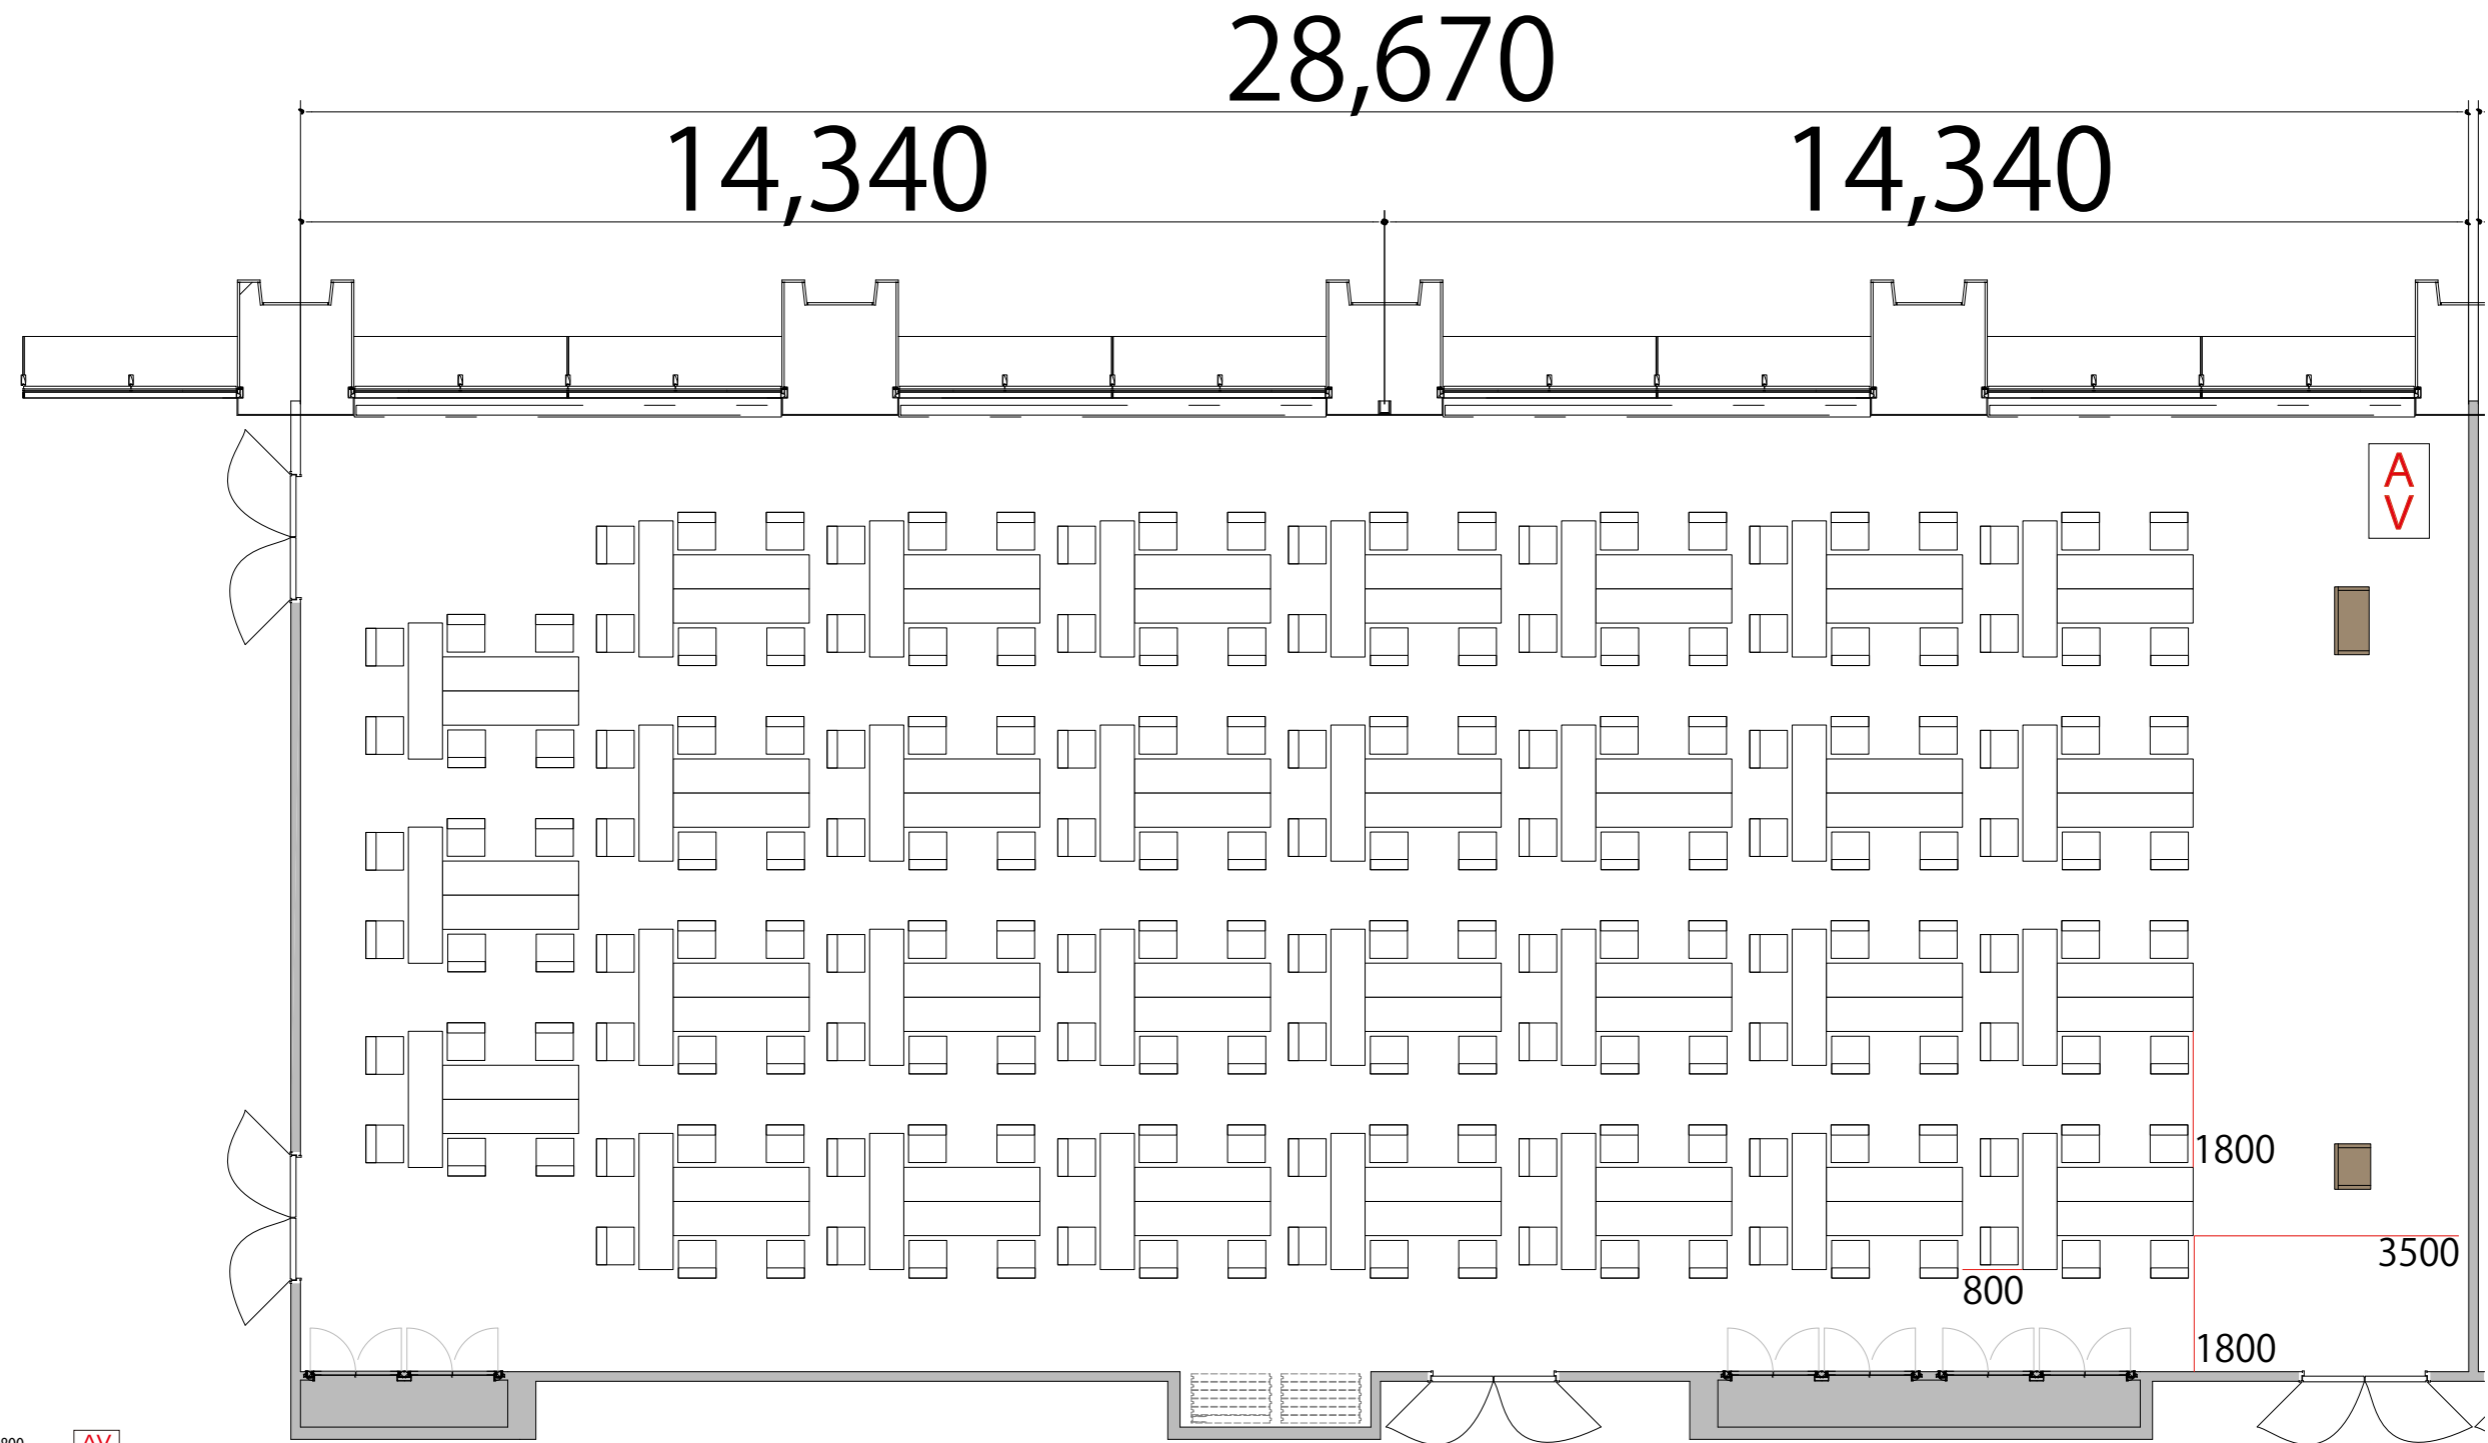

5F

RoomE+F T字島2名掛け186席/31島

プロジェクター・スクリーン等の設置により
席数が減少する場合がございます。

- AV操作卓 W1250×D800
- テーブル W1800×D450
- スタッキングチェア W530×D530
- 演台 W900×D480
- 司会者台 W650×D480