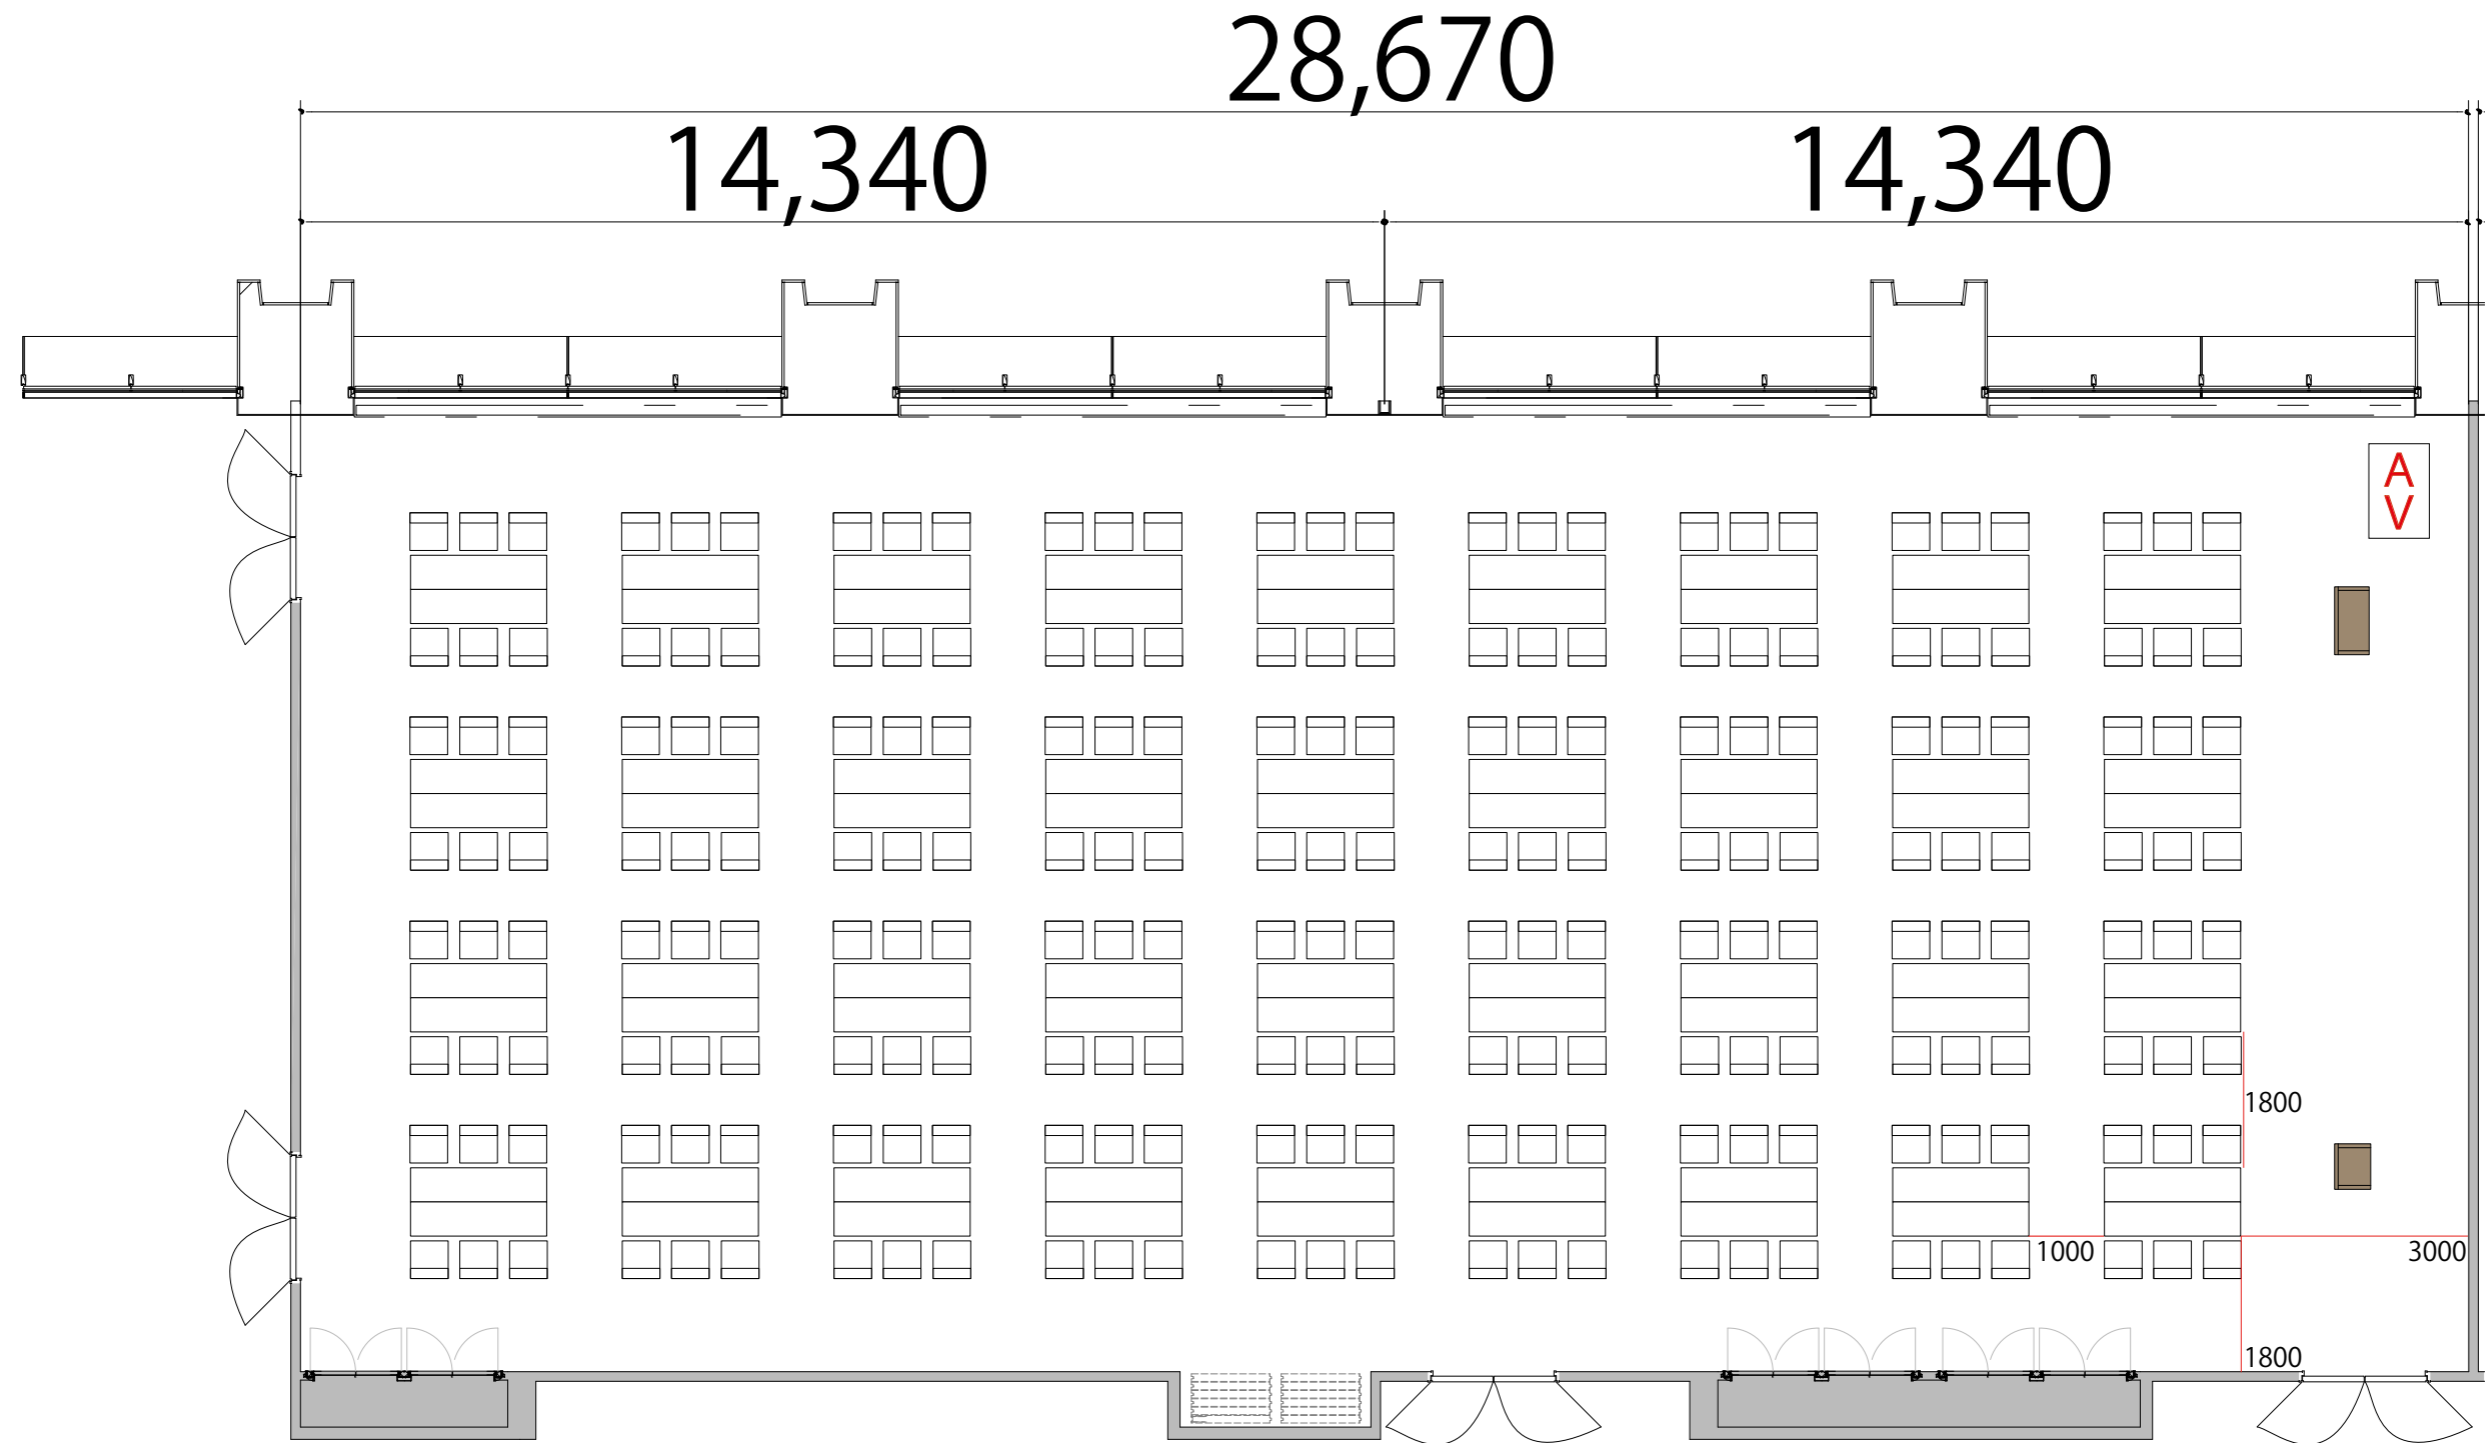

5F

RoomEF 島型 216席(36島)

プロジェクター・スクリーン等の設置により
席数が減少する場合がございます。

- AV操作卓 W1250×D800
- 会議用テーブル W1800×D450
- スタッキングチェア
- 演台 W900×D580
- 司会者台 W650×D480×H1033