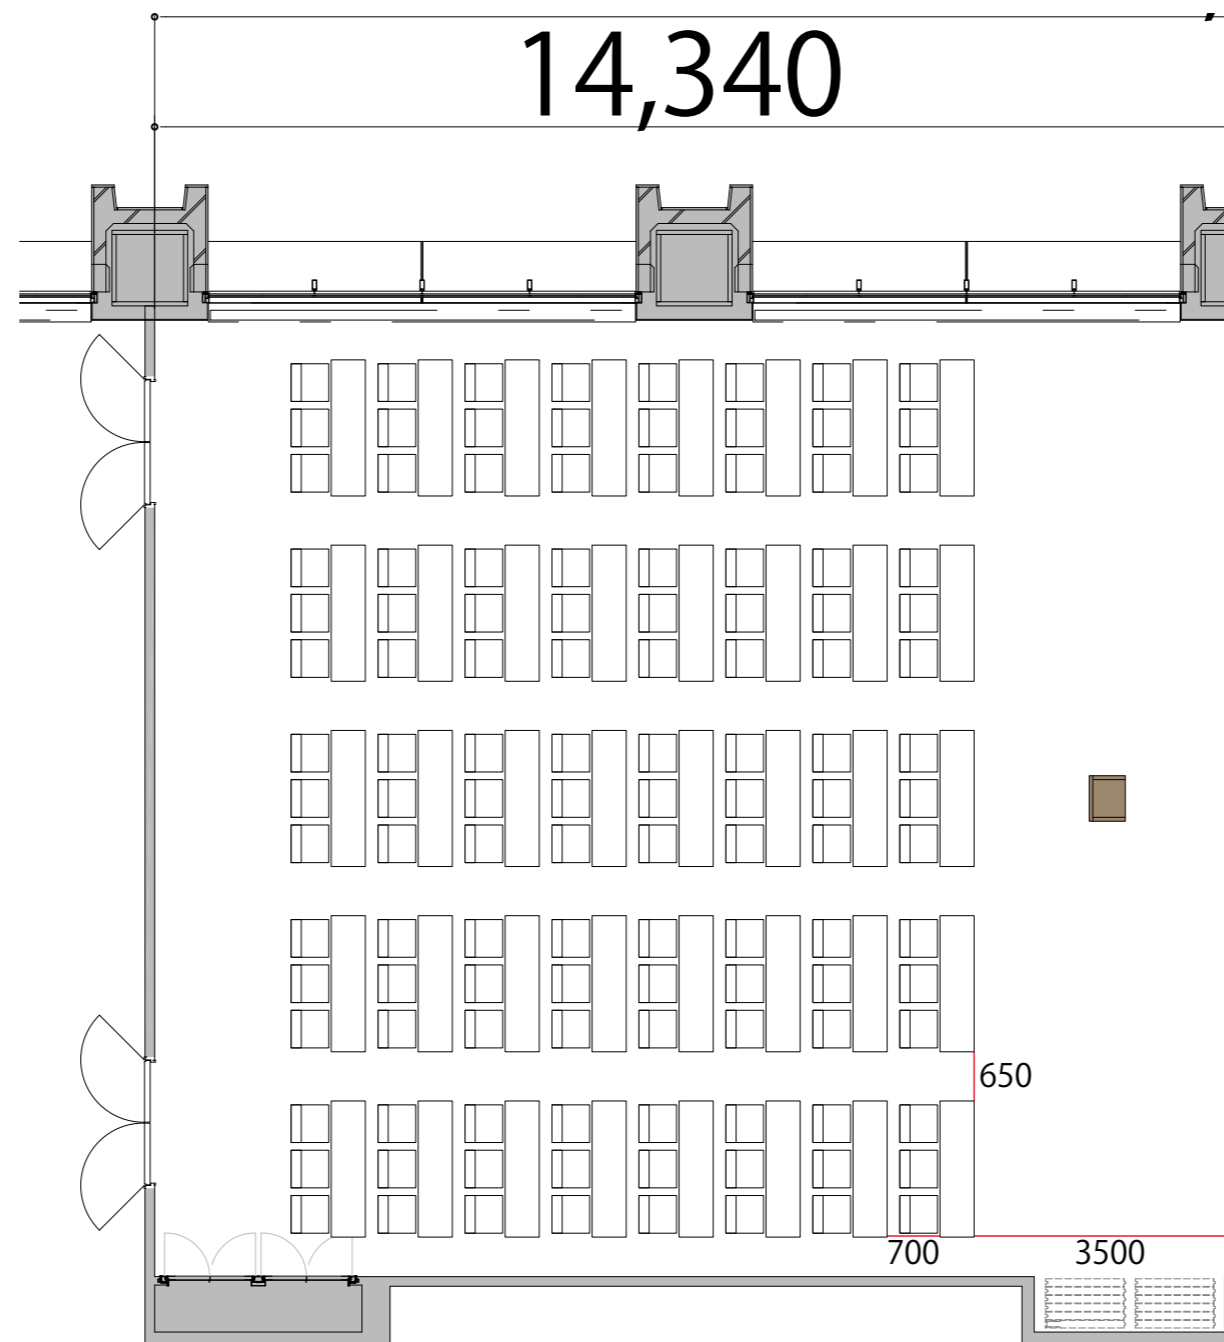

5F

RoomE スクール3名掛け 120席

プロジェクター・スクリーン等の設置により
席数が減少する場合がございます

会議用テーブル W1800×D450 

スタッキングチェア 

司会者台 W650×D480×H1033 