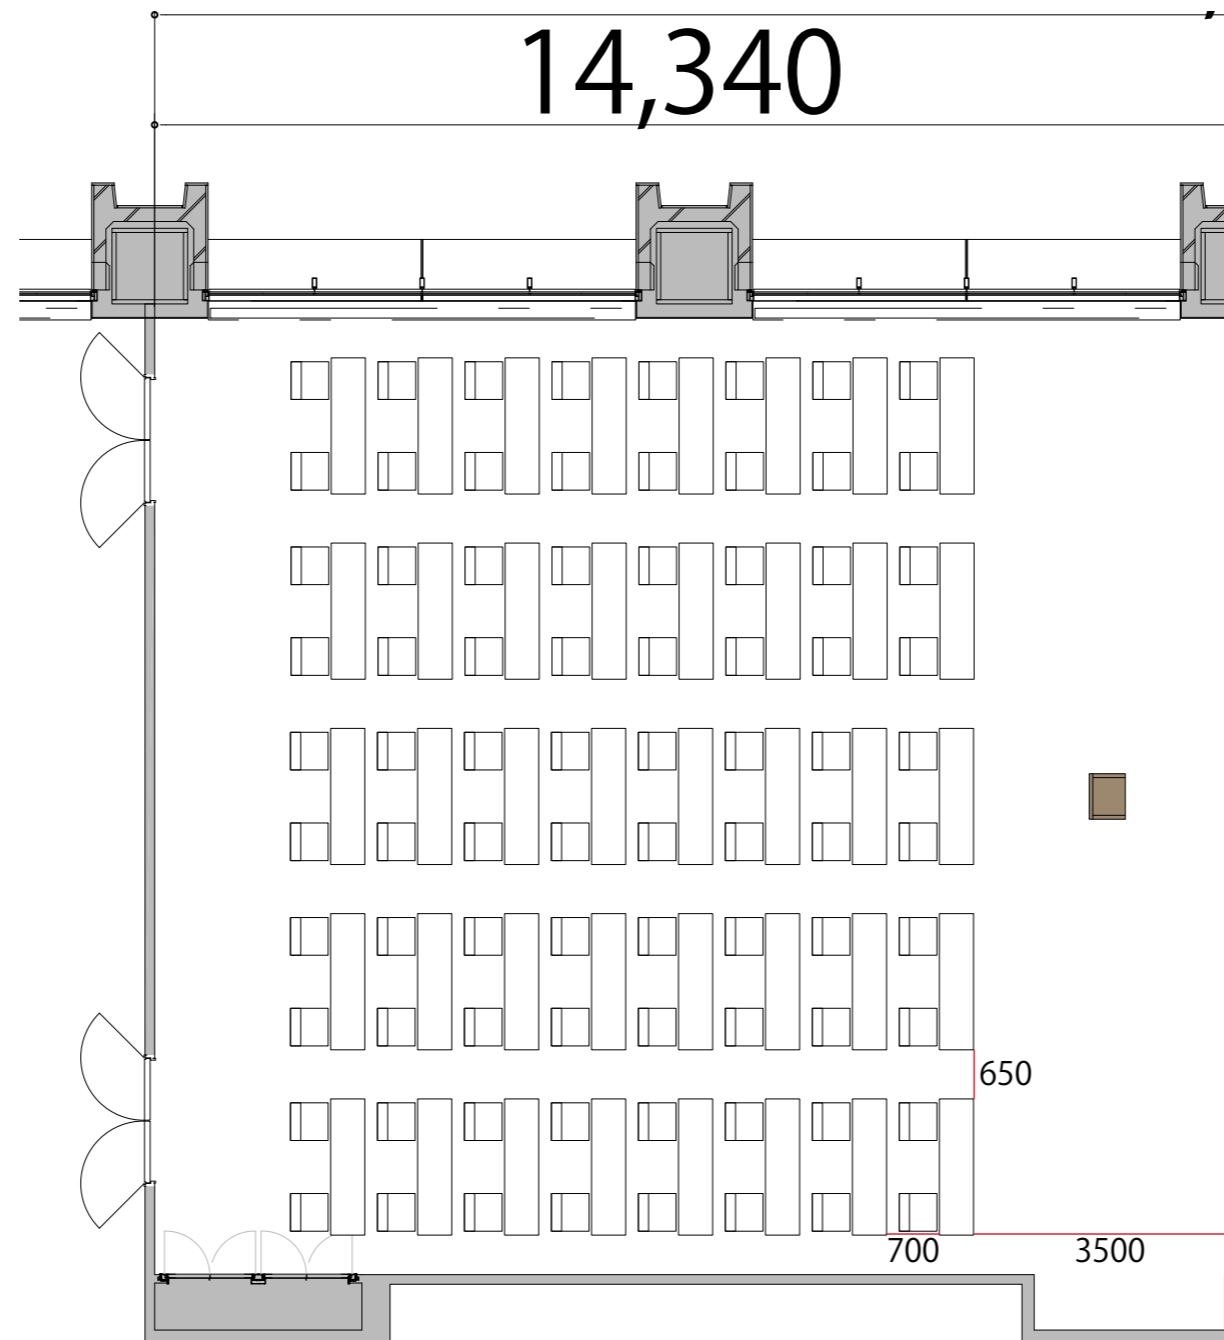

5F

RoomE スクール2名掛け 80席

プロジェクター・スクリーン等の設置により
席数が減少する場合がございます

テーブル W1800×D450 

スタッキングチェア 

司会者台 W650×D480×H1033 