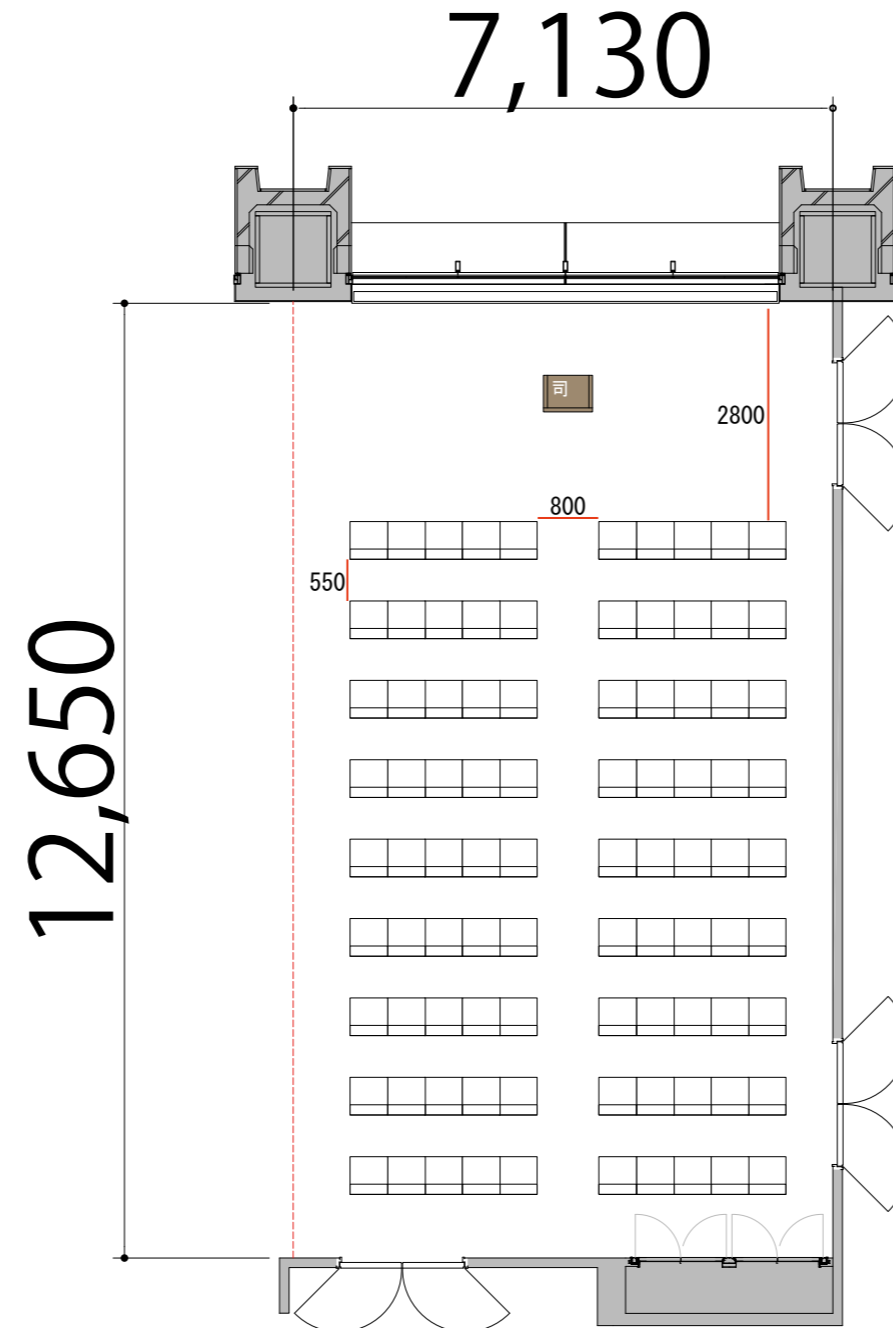

5F

RoomD シアター 90席

※このレイアウトには別途有料レンタルが発生します

プロジェクター・スクリーン等の設置により
席数が減少する場合がございます

会議用テーブル W1800×D450 

スタッキングチェア 

司会者台 W650×D480×H1033 