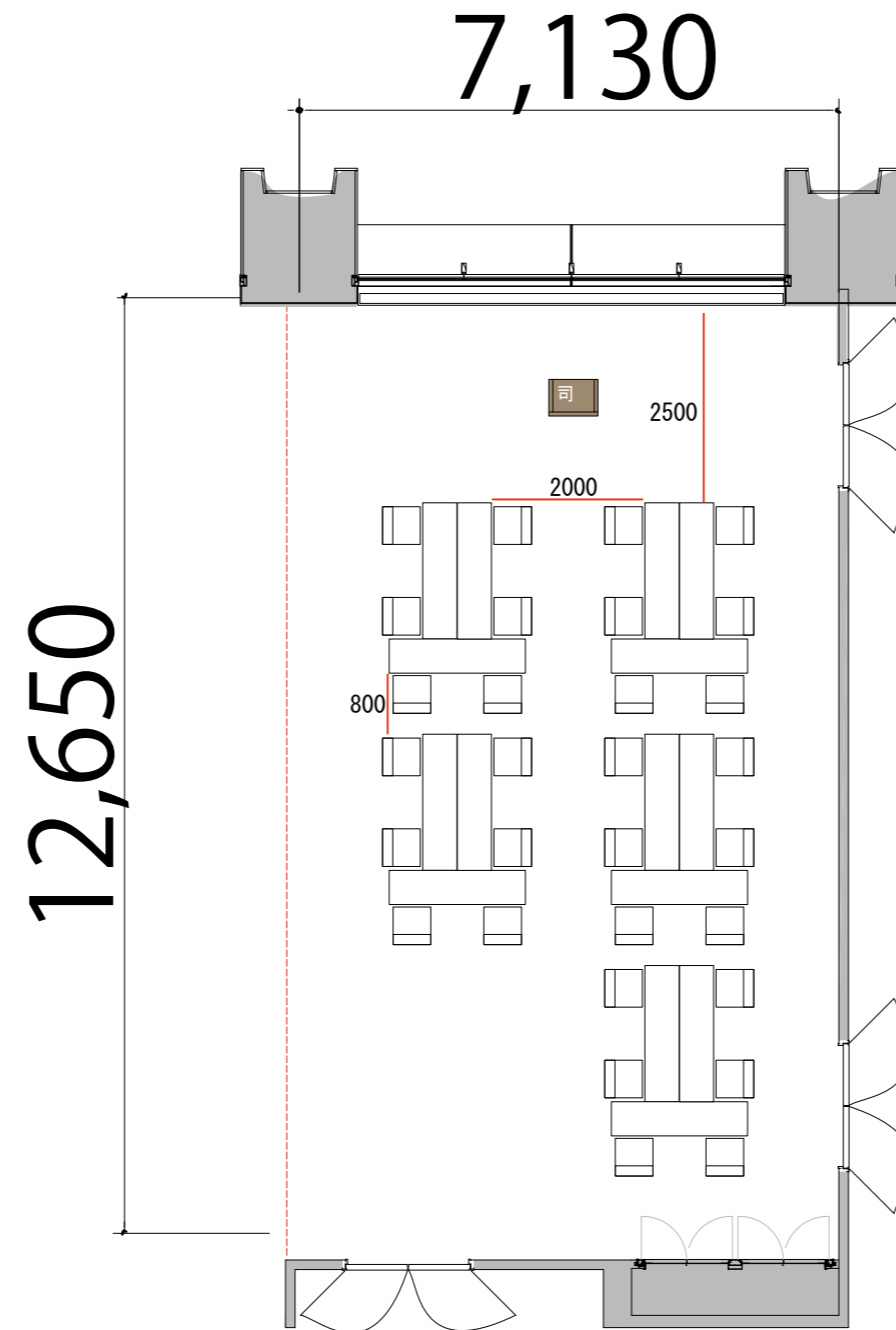

5F

RoomD T字島型 30席(5島)

プロジェクター・スクリーン等の設置により
席数が減少する場合がございます

会議用テーブル W1800×D450 

スタッキングチェア 

司会者台 W650×D480×H1033 