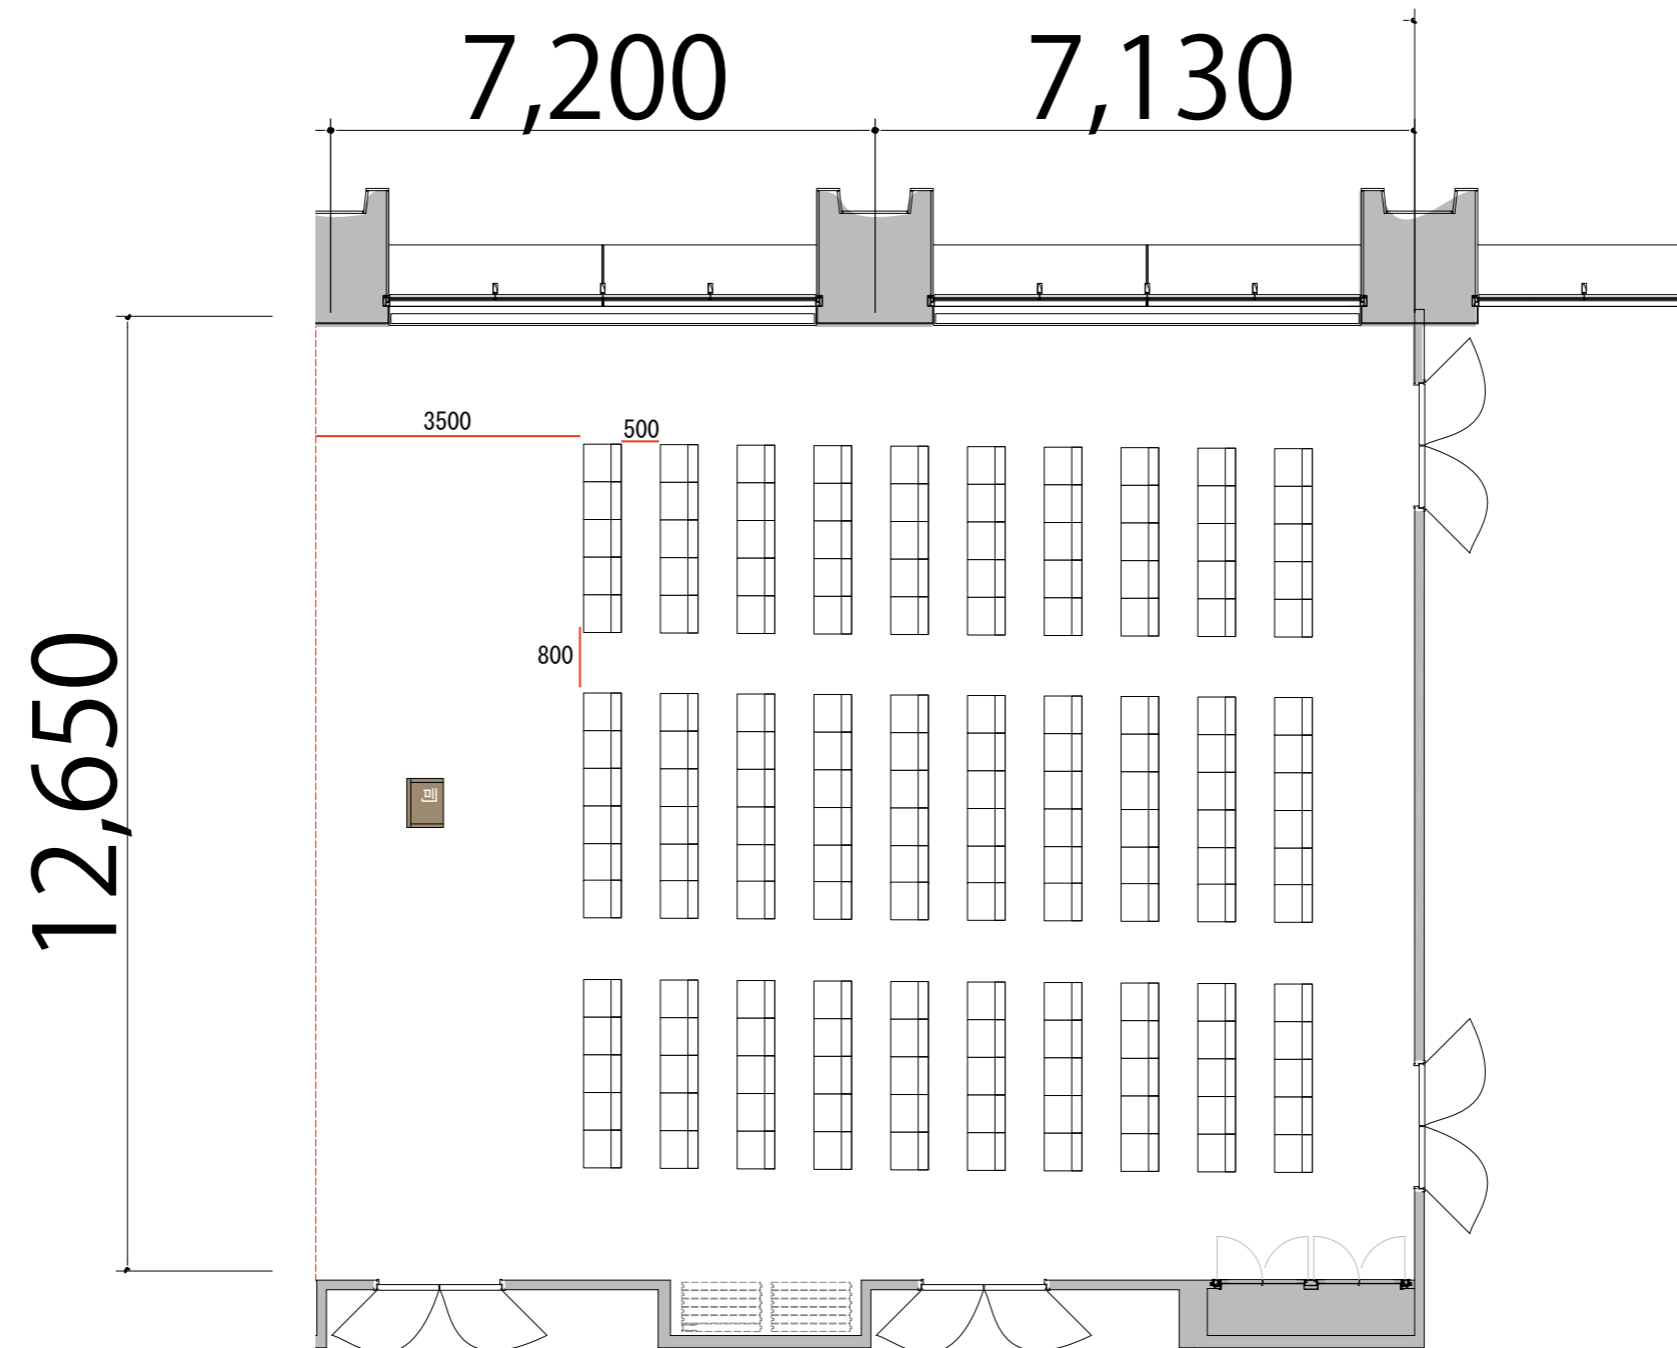

5F

シアター 最大レイアウト席数 Room C D: 160席

※このレイアウトには別途有料レンタルが発生します

プロジェクター・スクリーン等の設置により
席数が減少する場合がございます

会議用テーブル W1800×D450 

スタッキングチェア 

司会者台 W650×D480×H1033 