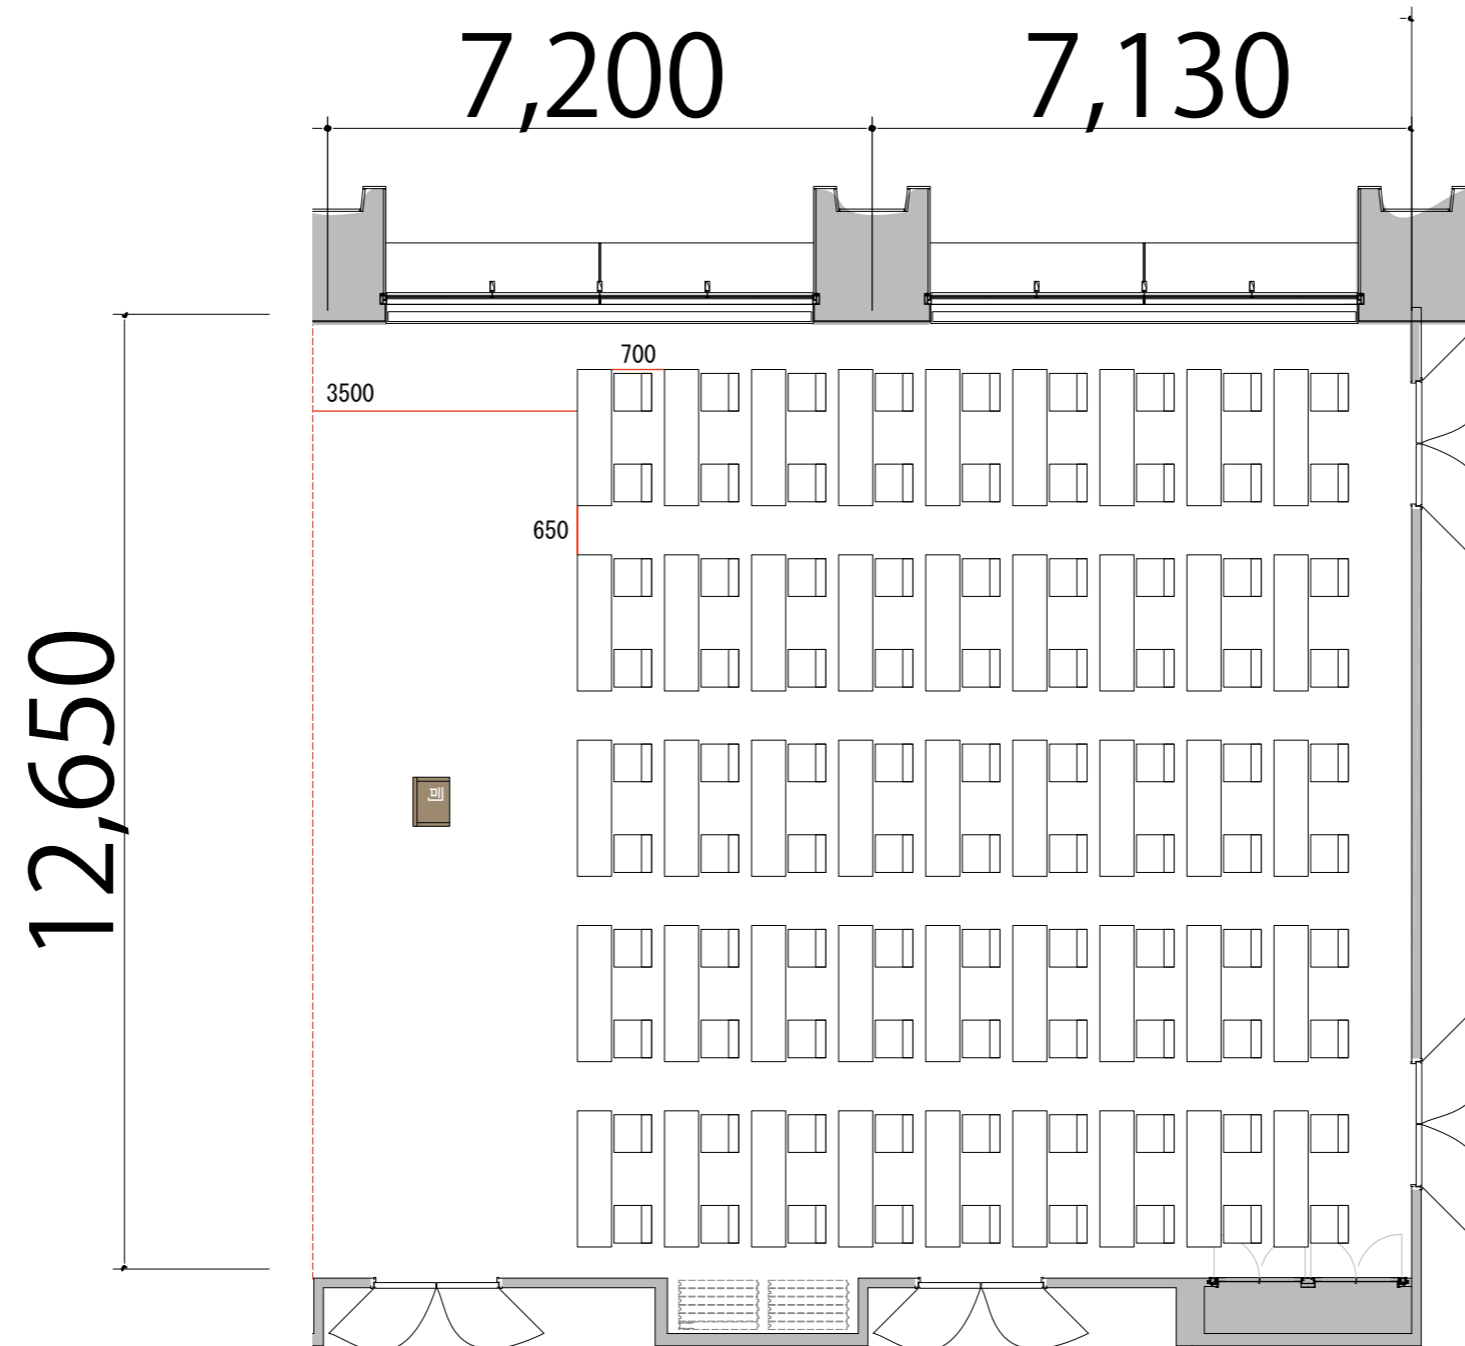

5F

RoomC+D スクール2名掛け 90席

プロジェクター・スクリーン等の設置により
席数が減少する場合がございます

テーブル W1800×D450 

スタッキングチェア 

司会者台 W650×D480×H1033 