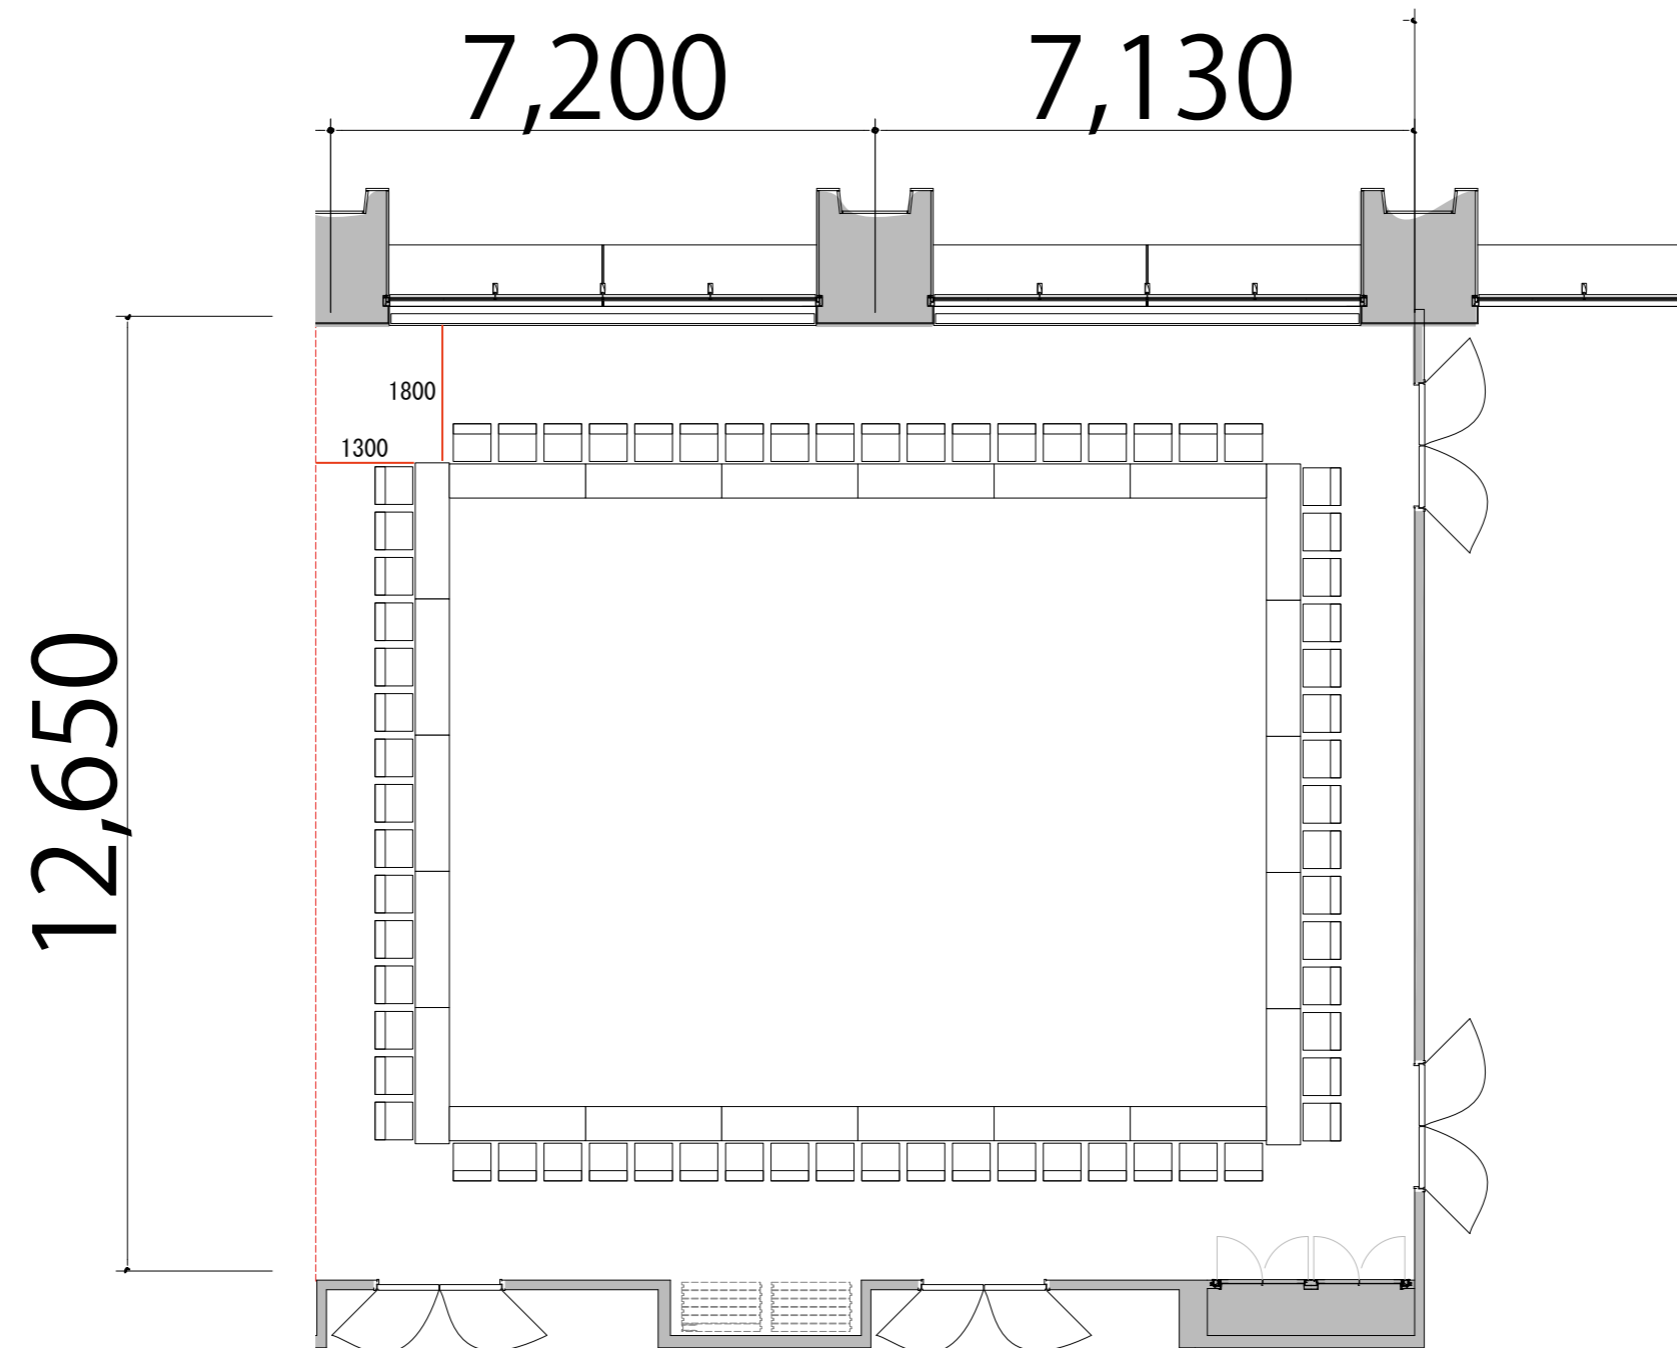

5F

口の字3名掛け 最大レイアウト席数 Room C D: 66席

プロジェクター・スクリーン等の設置により
席数が減少する場合がございます

会議用テーブル W1800×D450 

スタッキングチェア 